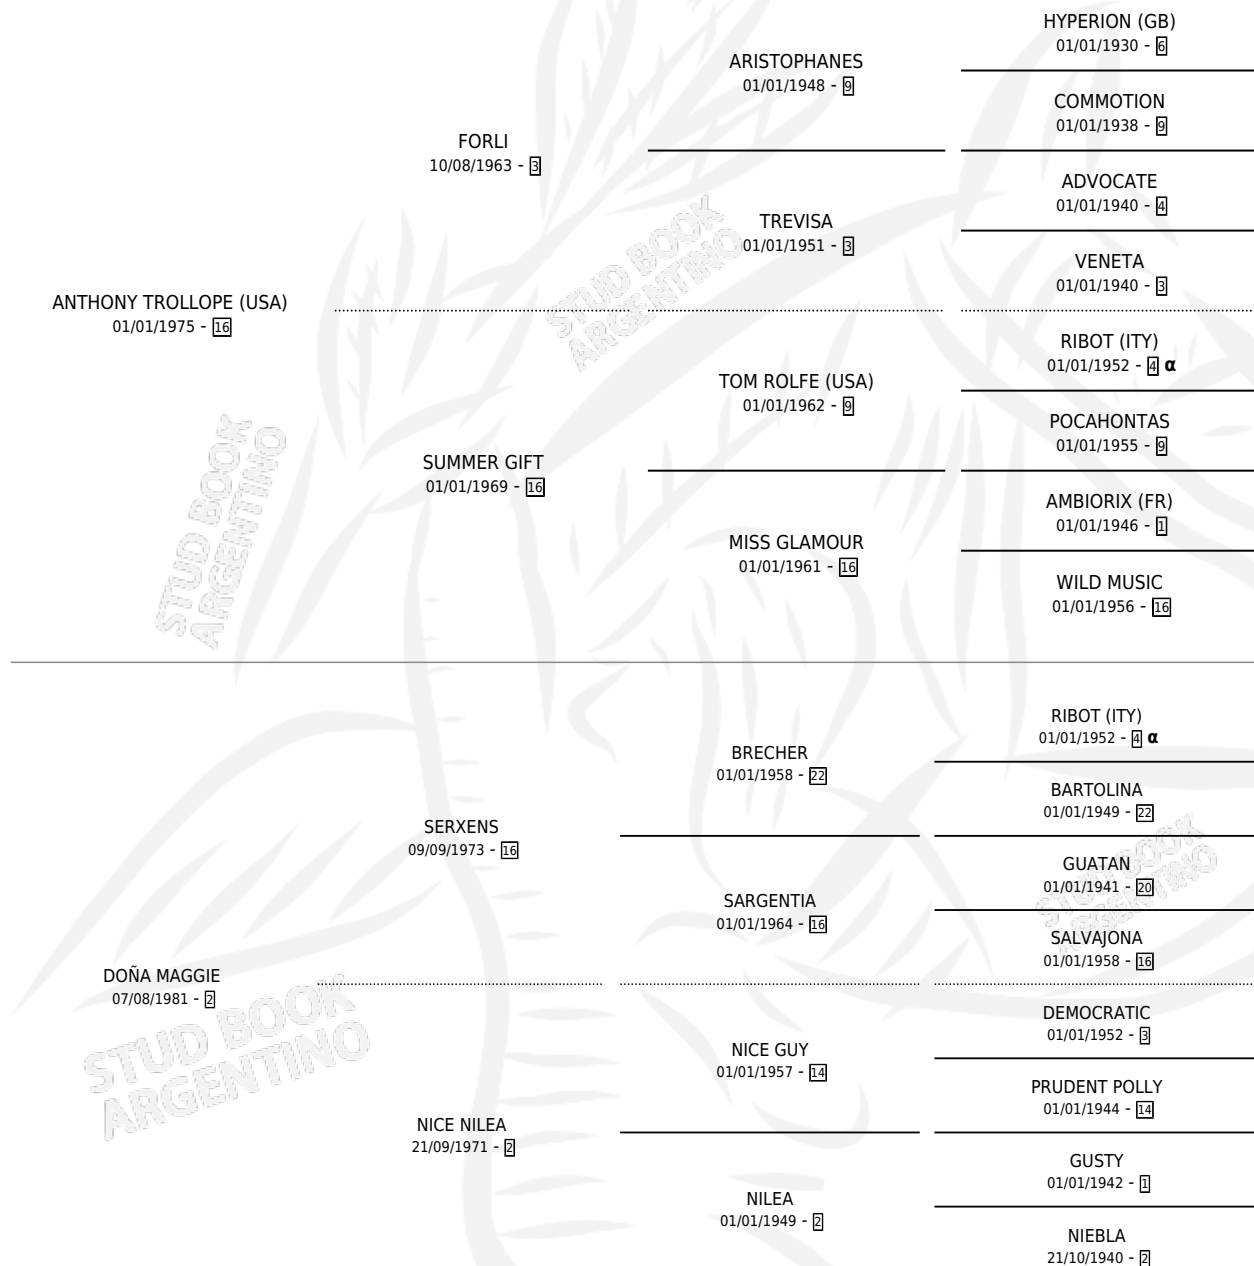

PALI

por **ANTHONY TROLLOPE (USA)** y **DOÑA MAGGIE** por **SERXENS**

Argentina · Macho · Alazan · SP · 17/09/1986
Familia 2-j · Volumen 32

ESTADO

TIPIFICACIÓN SANGUÍNEA	X
TIPIFICACIÓN POR ADN	X
PASAPORTE	X
IDENTIFICACIÓN POR MICROCHIP	X
REPRODUCTOR	X

Lugar de nacimiento: El Trebol
Criador: Sin dato

PEDIGREE

INBREEDING : α

CAMPAÑA

Solo carreras oficiales de Argentina

POR EDAD

EDAD	CC	1°	2°	3°	4°	5°	NP	CLC	CLG	CLCG1	CLGG1	IMPORTE	GANANCIA / CC
3 AÑOS	3	0	0	0	0	0	3	0	0	0	0	\$0	\$0
4 AÑOS	4	0	0	0	2	0	2	0	0	0	0	\$0	\$0
TOTALES	7	0	0	0	2	0	5	0	0	0	0	\$0	\$0
%		0.0%	0.0%	0.0%	28.6%	0.0%	71.4%	0.0%	0.0%	0.0%	0.0%		

No placés en San Isidro y Palermo en 7 carreras disputadas.

POR DISTANCIA

HIPODROMO	CC	1°	2°	3°	4°	5°	NP	CLC	CLG	CLCG1	CLGG1	IMPORTE
PALERMO	2	0	0	0	1	0	1	0	0	0	0	\$0
1000 MTS	2	0	0	0	1	0	1	0	0	0	0	\$0
SAN ISIDRO	5	0	0	0	1	0	3	0	0	0	0	\$0
1000 MTS	4	0	0	0	1	0	3	0	0	0	0	\$0
1200 MTS	1	0	0	0	0	0	0	0	0	0	0	\$0