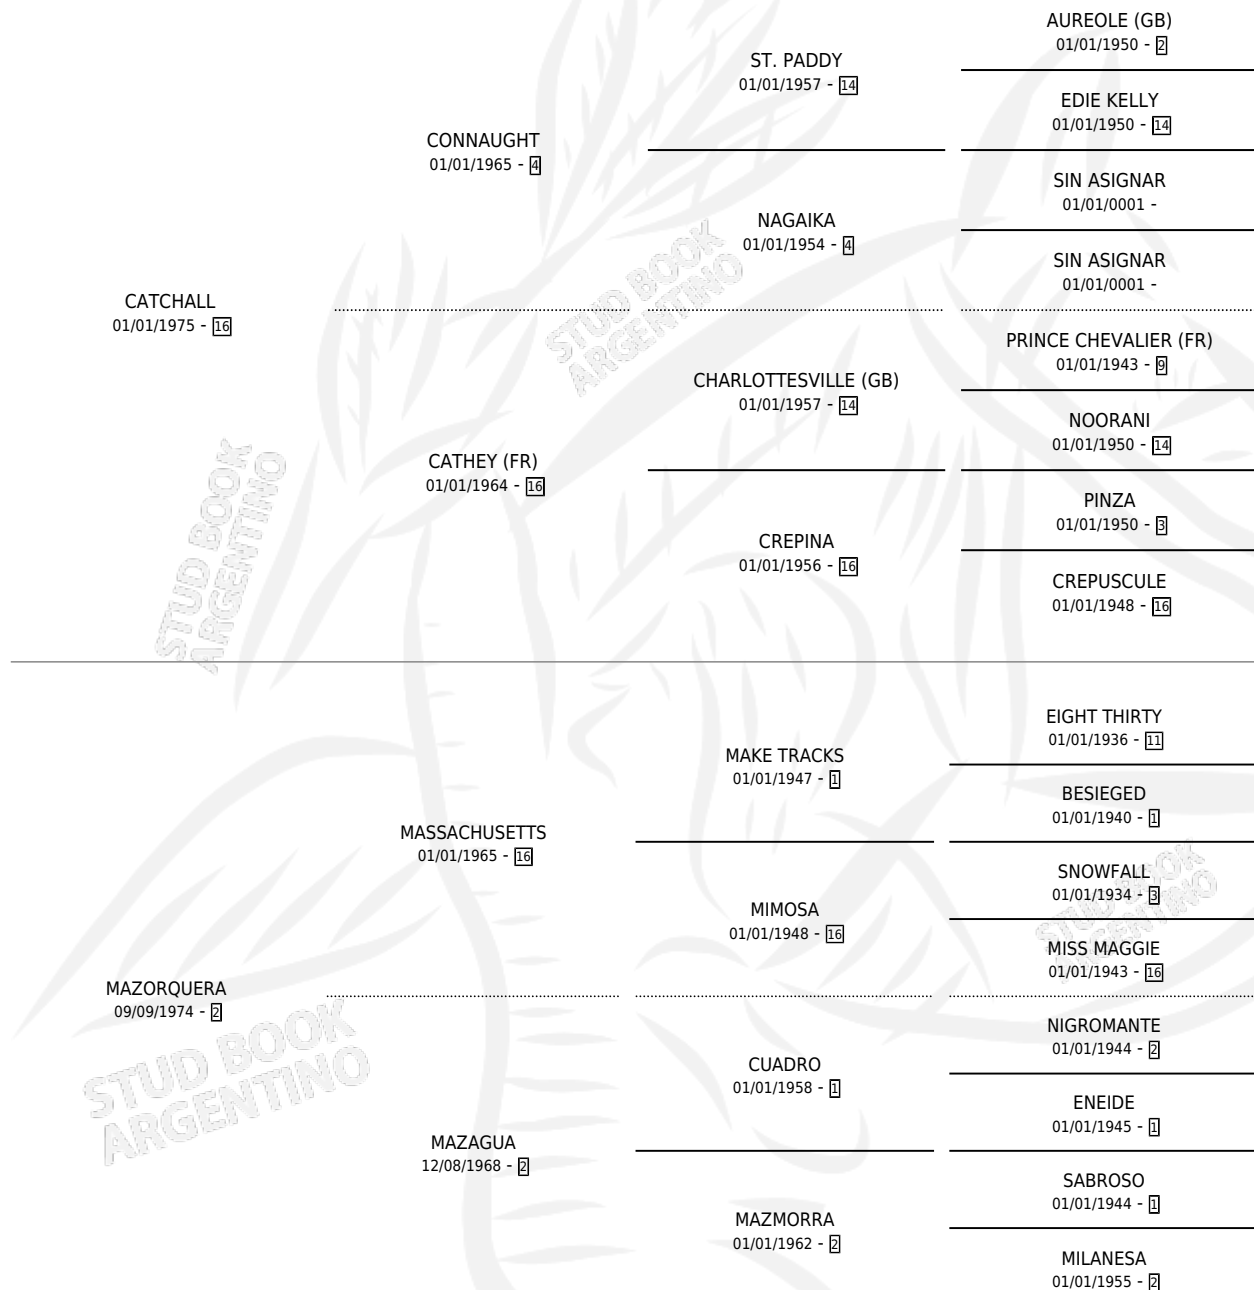

MAZORCATCH

por CATCHALL y MAZORQUERA por MASSACHUSETTS

Argentina · Hembra · Zaino Doradillo · SP · 14/10/1986
Familia 2-m · Volumen 32

ESTADO

TIPIFICACIÓN SANGUÍNEA	✓
TIPIFICACIÓN POR ADN	X
PASAPORTE	X
IDENTIFICACIÓN POR MICROCHIP	X
REPRODUCTOR	✓

Lugar de nacimiento: Dos Gauchos

Criador: Zavalla Carlos Alberto

~

HIJOS

	MACHOS	HEMBRAS
1 NACIERON	0	1
SIN ACTUACIONES		

PEDIGREE

CAMPAÑA

Solo carreras oficiales de Argentina