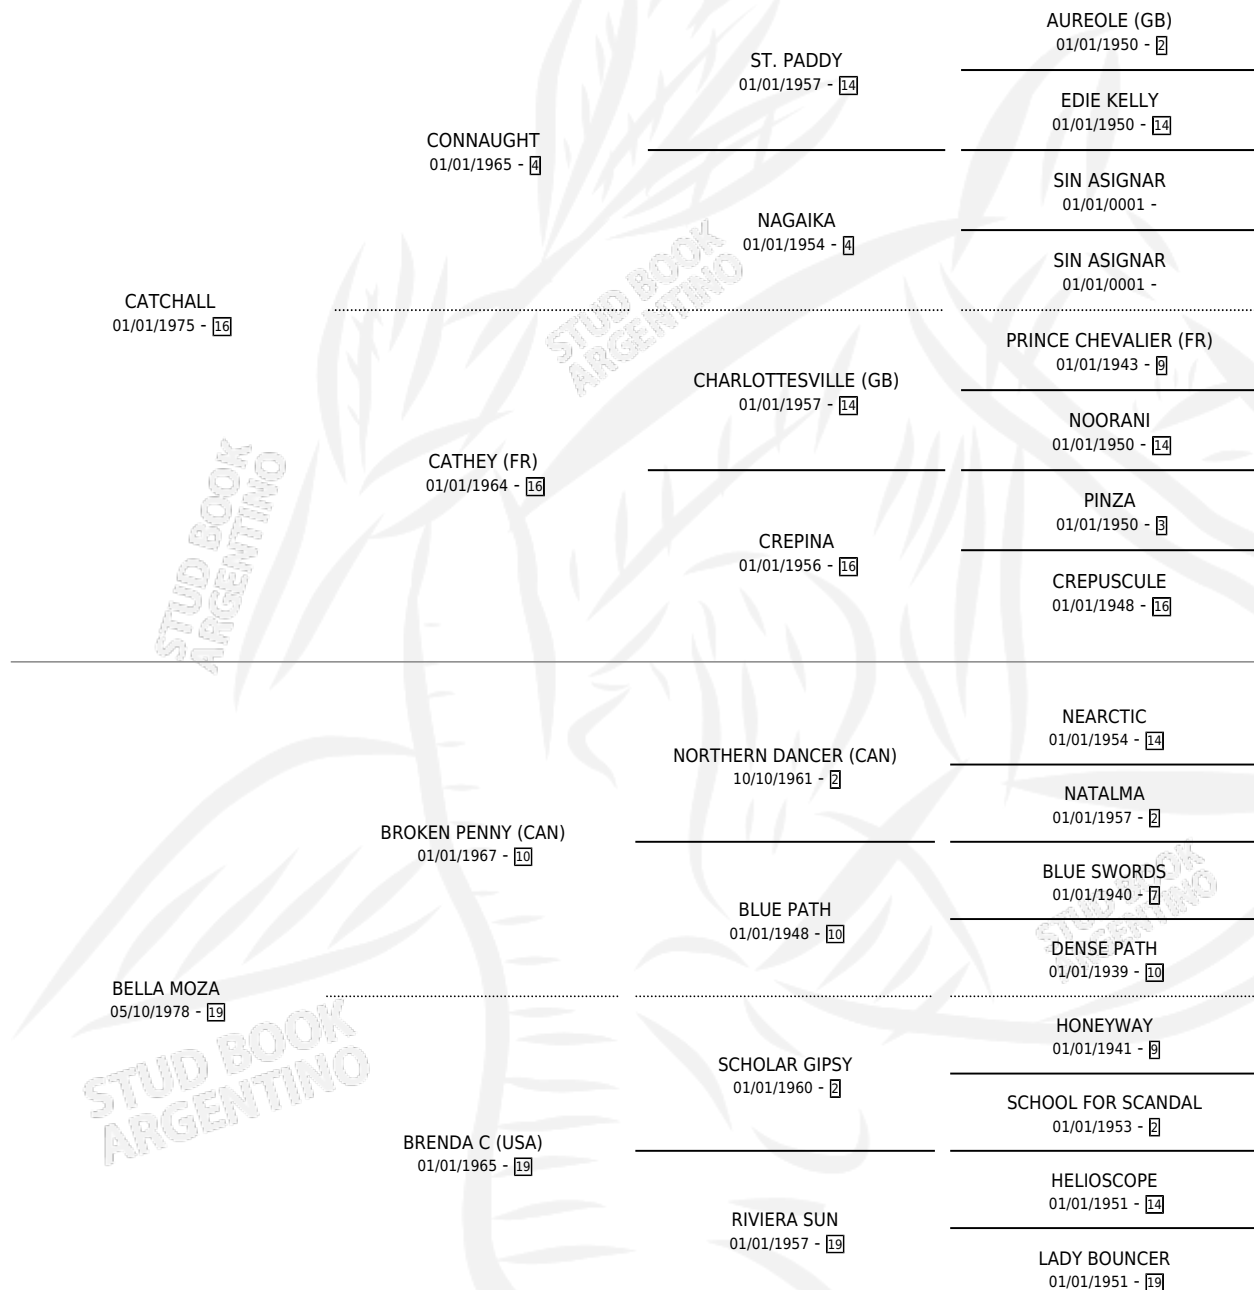

MOZO CATCH

por CATCHALL y BELLA MOZA por BROKEN PENNY (CAN)

Argentina · Macho · Alazan · SP · 30/09/1986
Familia 19-b · Volumen 32

ESTADO

TIPIFICACIÓN SANGUÍNEA	X
TIPIFICACIÓN POR ADN	X
PASAPORTE	X
IDENTIFICACIÓN POR MICROCHIP	X
REPRODUCTOR	X

Lugar de nacimiento: Dos Gauchos

Criador: Sin dato

PEDIGREE

CAMPAÑA

Solo carreras oficiales de Argentina

POR EDAD

EDAD	CC	1°	2°	3°	4°	5°	NP	CLC	CLG	CLCG1	CLGG1	IMPORTE	GANANCIA / CC
3 AÑOS	1	1	0	0	0	0	0	0	0	0	0	\$0	\$0
TOTALES	1	1	0	0	0	0	0	0	0	0	0	\$0	\$0
%		100%	0.0%	0.0%	0.0%	0.0%	0.0%	0.0%	0.0%	0.0%	0.0%		