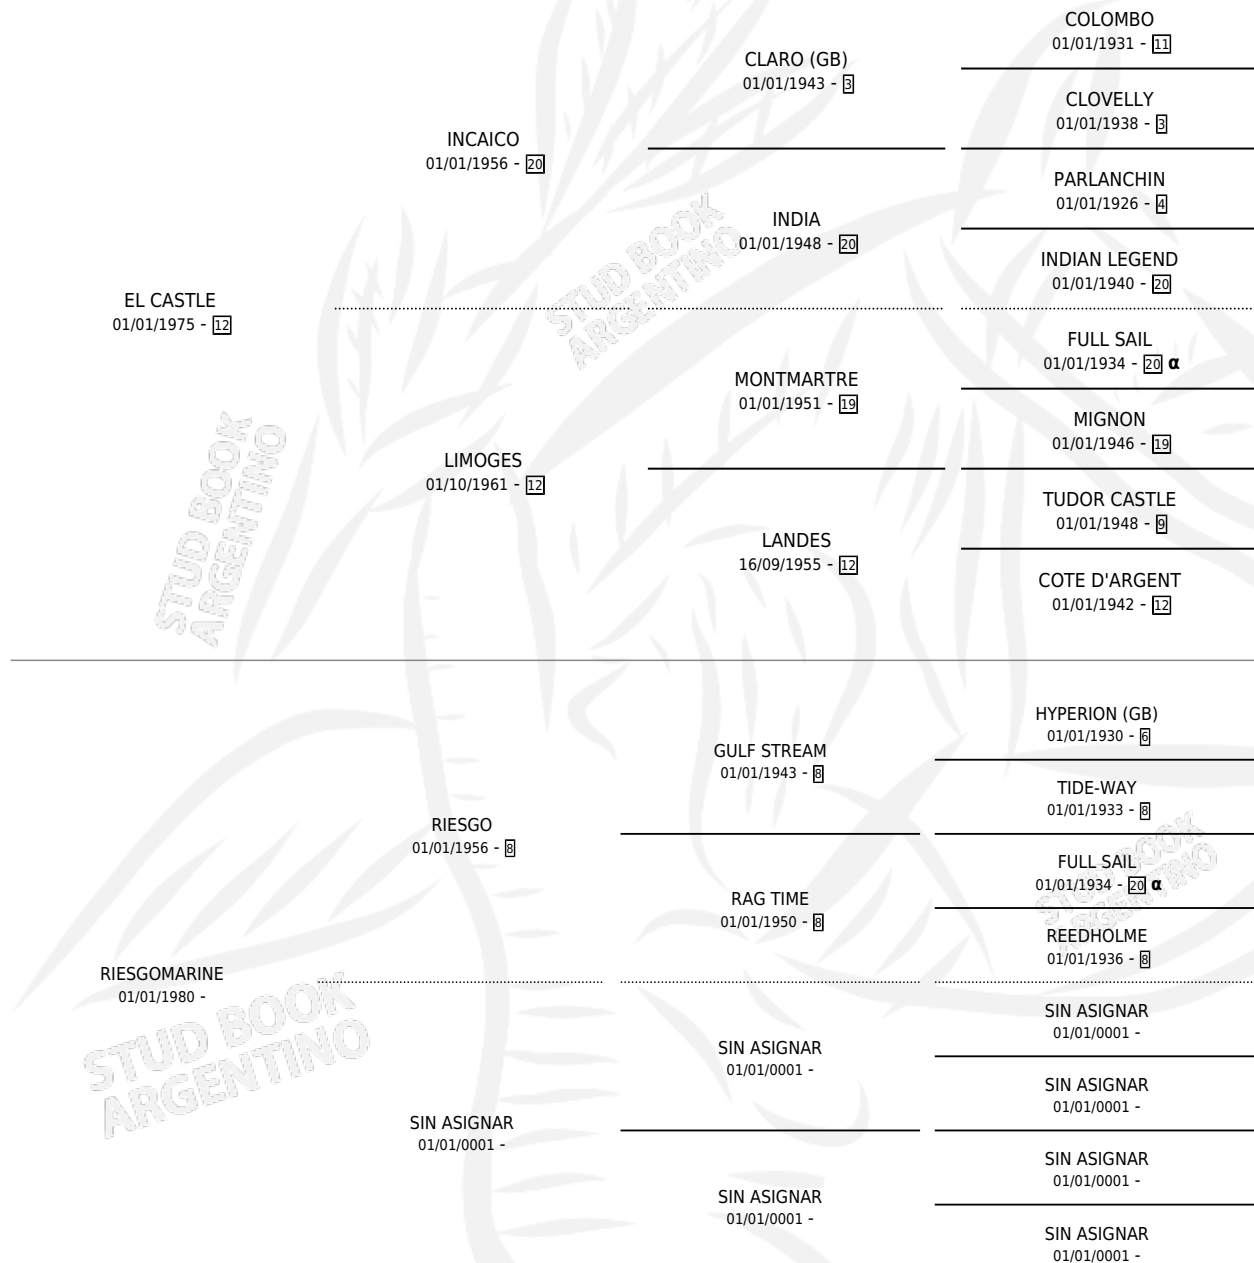

KASTLE-MARY

por EL CASTLE y RIESGOMARINE por RIESGO

Argentina · Hembra · Alazan · SP · 17/09/1986
Familia · Volumen 32

ESTADO

TIPIFICACIÓN SANGUÍNEA	X
TIPIFICACIÓN POR ADN	X
PASAPORTE	X
IDENTIFICACIÓN POR MICROCHIP	X
REPRODUCTOR	X

Lugar de nacimiento: Don Ismael

Criador: Sin dato

PEDIGREE

INBREEDING : α

KASTLE-MARY

Datos oficiales del Stud Book Argentino

Documento generado el 12/05/2026

studbook.org.ar