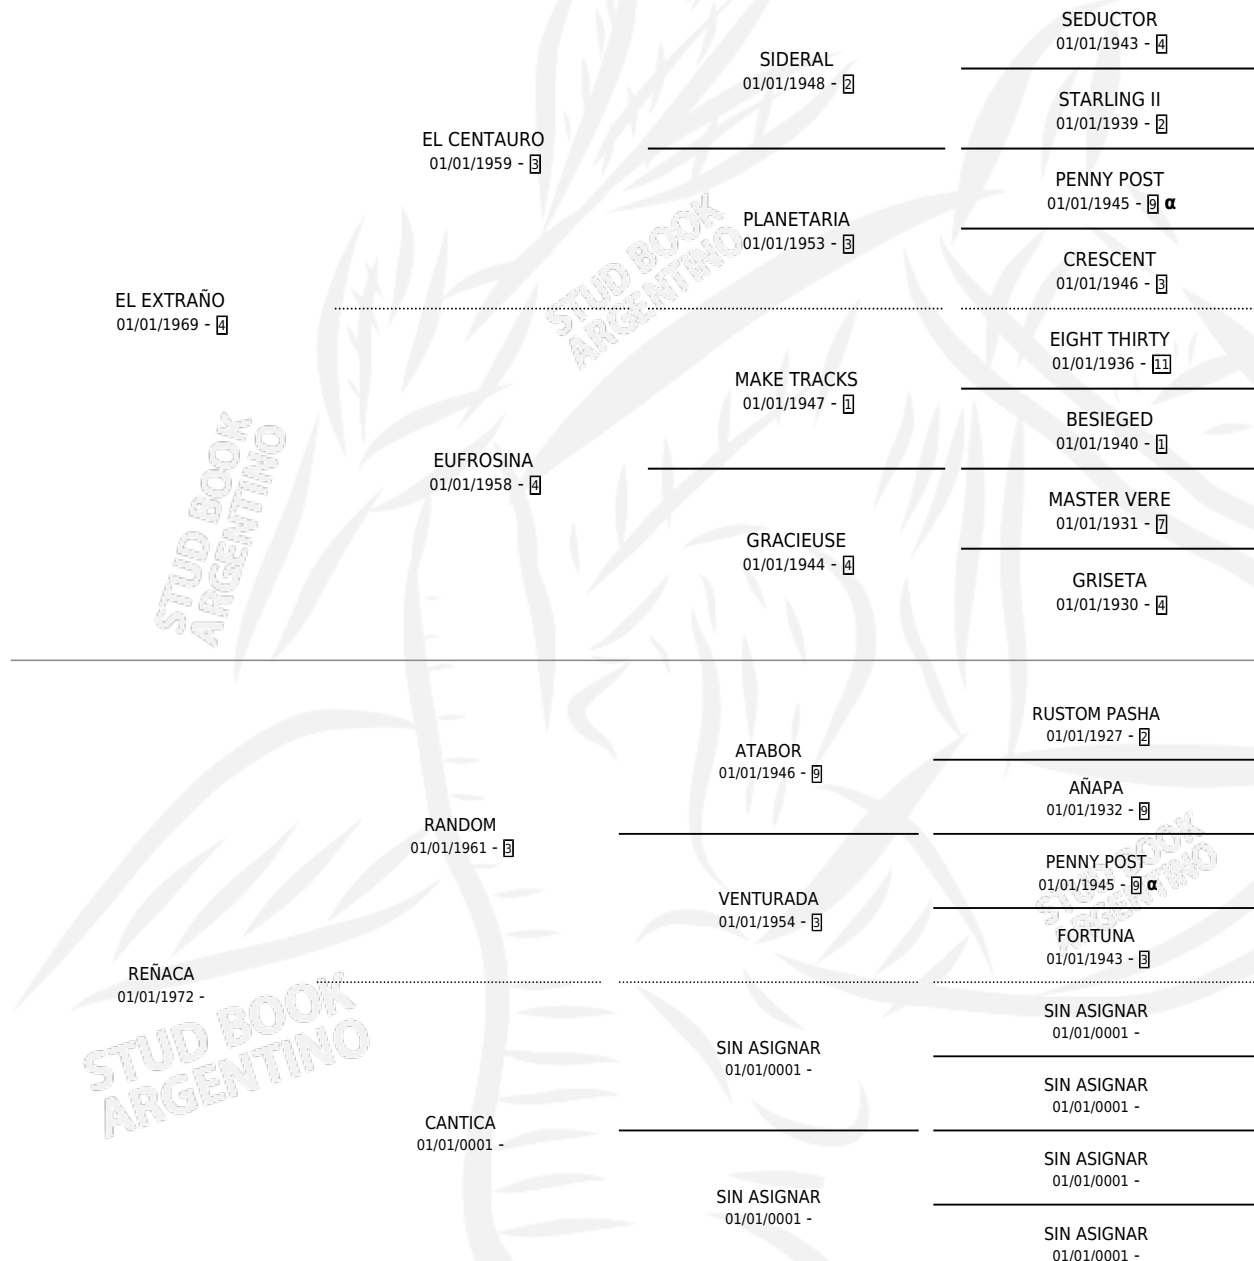

FAMOSA

por **EL EXTRAÑO** y **REÑACA** por **RANDOM**

Argentina · Hembra · Zaino · SP · 18/09/1986
Familia · Volumen 32

ESTADO

TIPIFICACIÓN SANGUÍNEA	✓
TIPIFICACIÓN POR ADN	X
PASAPORTE	X
IDENTIFICACIÓN POR MICROCHIP	X
REPRODUCTOR	✓

Lugar de nacimiento: Ricardo
Criador: Sin dato

~

HIJOS

	MACHOS	HEMBRAS
2 NACIERON	0	2
SIN ACTUACIONES		

PEDIGREE

INBREEDING : α