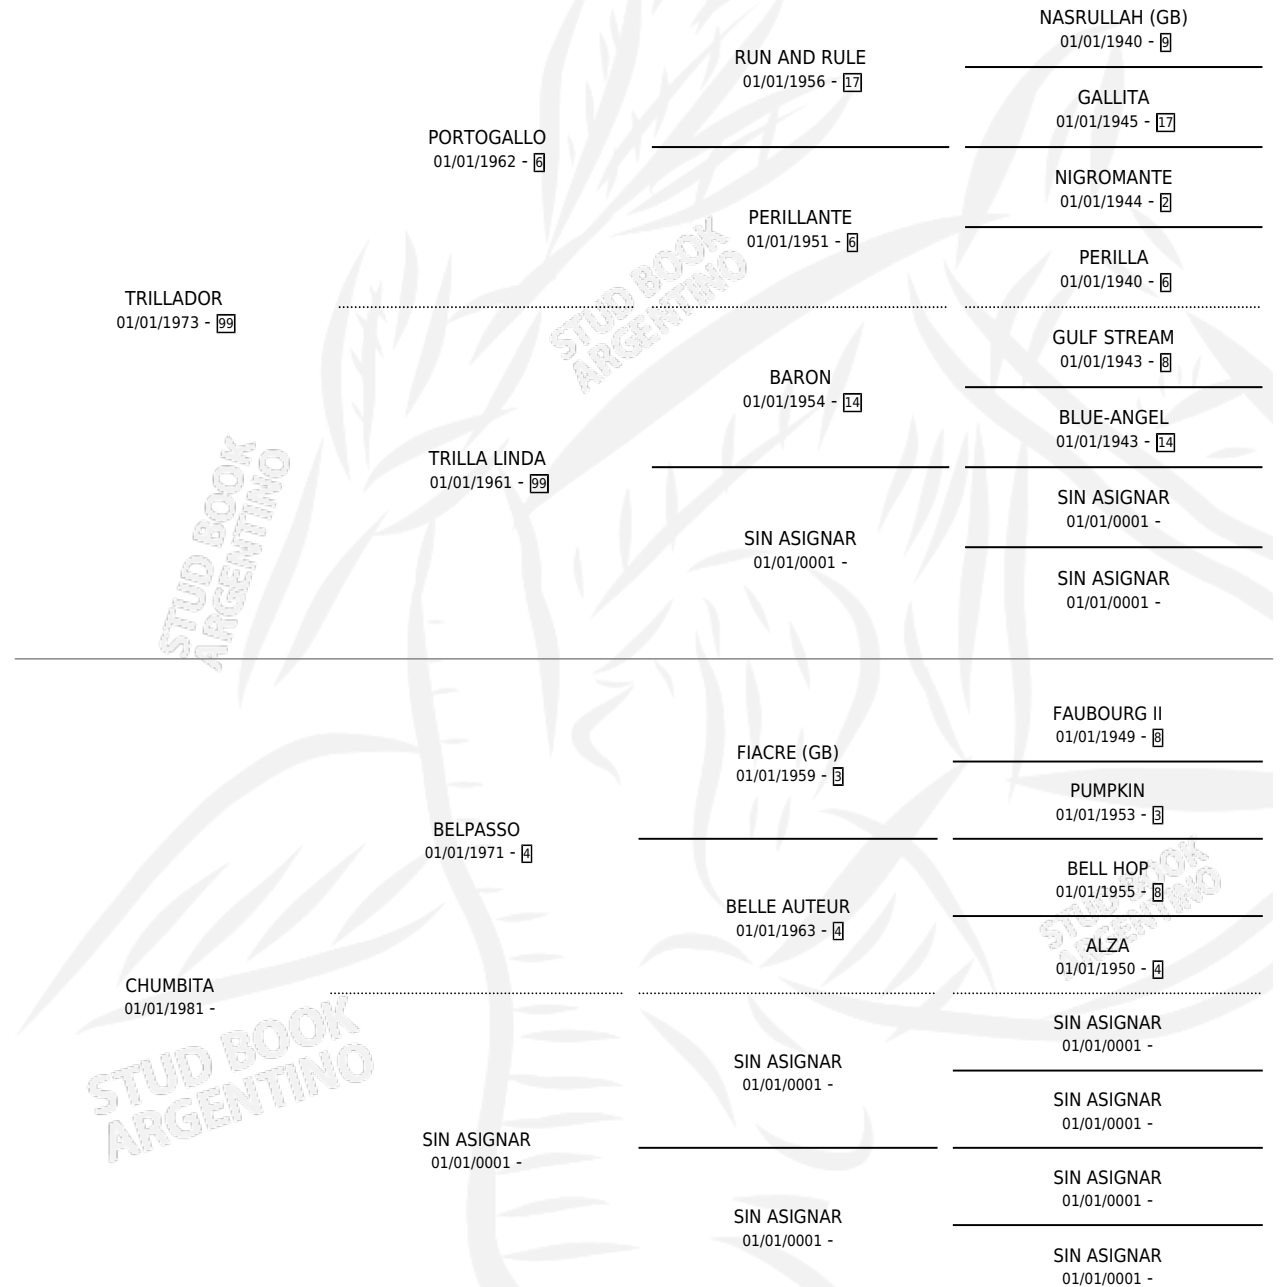

CHUMBA

por TRILLADOR y CHUMBITA por BELPASSO

Argentina · Hembra · Alazan · SP · 30/09/1986
Familia · Volumen 32

ESTADO

TIPIFICACIÓN SANGUÍNEA	X
TIPIFICACIÓN POR ADN	X
PASAPORTE	X
IDENTIFICACIÓN POR MICROCHIP	X
REPRODUCTOR	X

Lugar de nacimiento: La Argentina

Criador: Sin dato

PEDIGREE

CHUMBA

Datos oficiales del Stud Book Argentino

Documento generado el 06/05/2026

studbook.org.ar