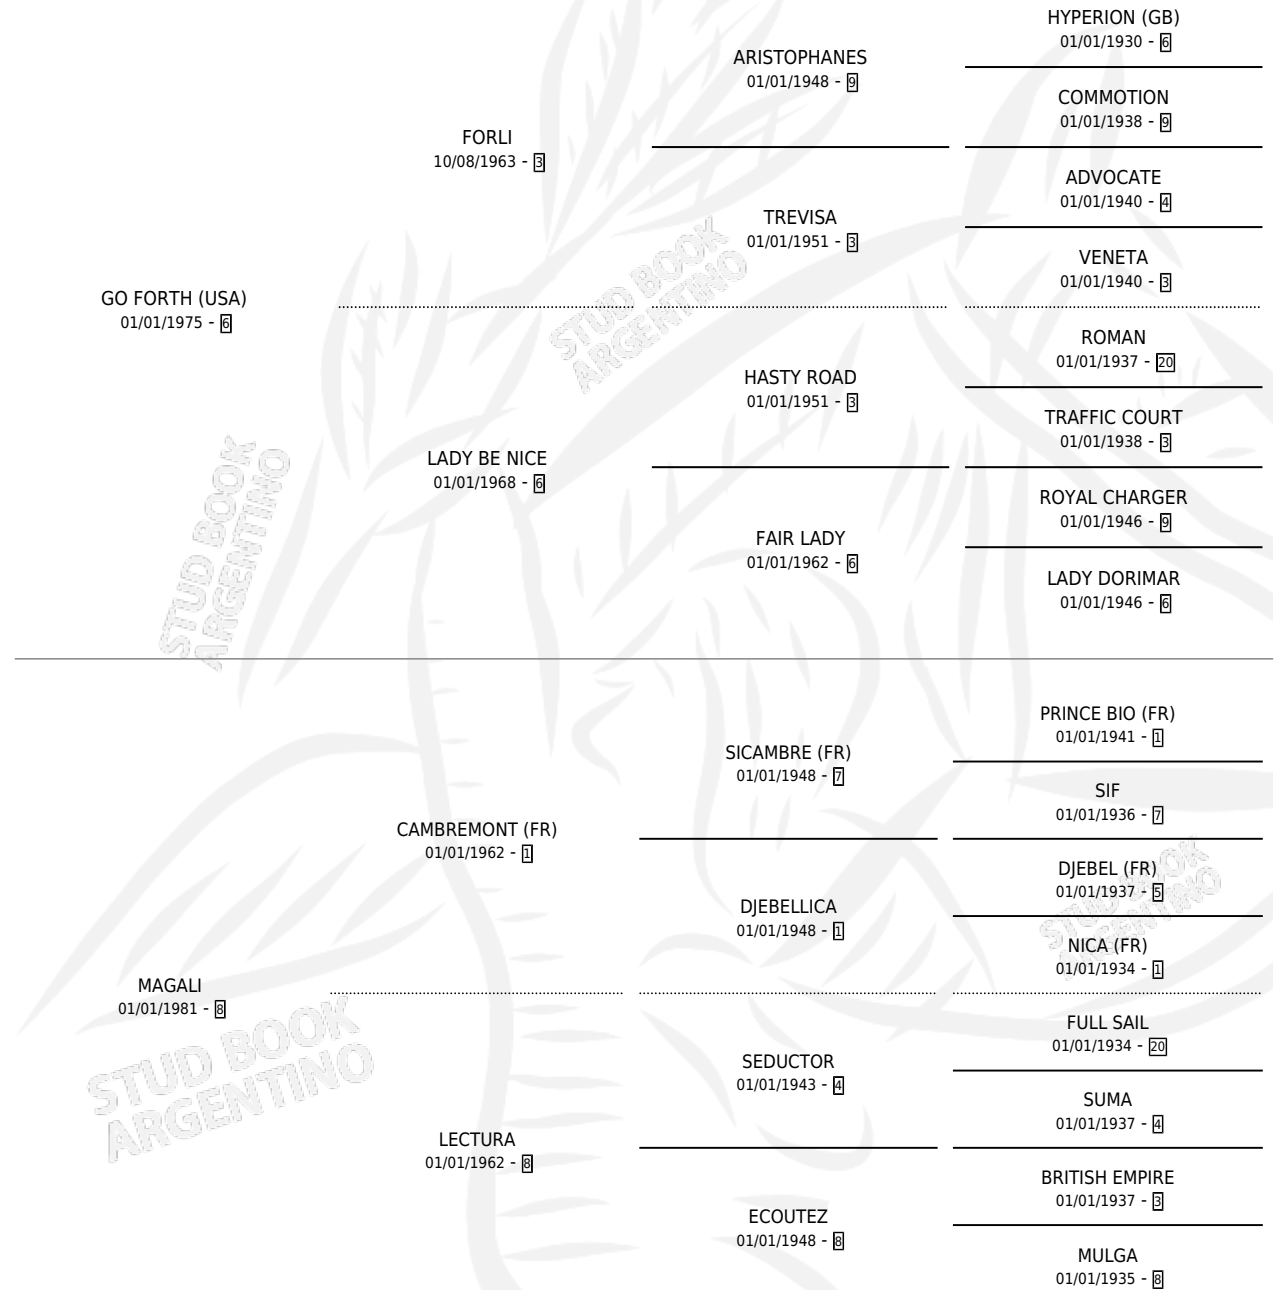

MULATON

por **GO FORTH (USA)** y **MAGALI** por **CAMBREMONT (FR)**

Argentina · Macho · Zaino Negro · SP · 08/10/1986
Familia 8-k · Volumen 32

ESTADO

TIPIFICACIÓN SANGUÍNEA	X
TIPIFICACIÓN POR ADN	X
PASAPORTE	X
IDENTIFICACIÓN POR MICROCHIP	X
REPRODUCTOR	X

Lugar de nacimiento: Padrino

Criador: Sin dato

PEDIGREE

MULATON

Datos oficiales del Stud Book Argentino

Documento generado el 31/10/2024

studbook.org.ar