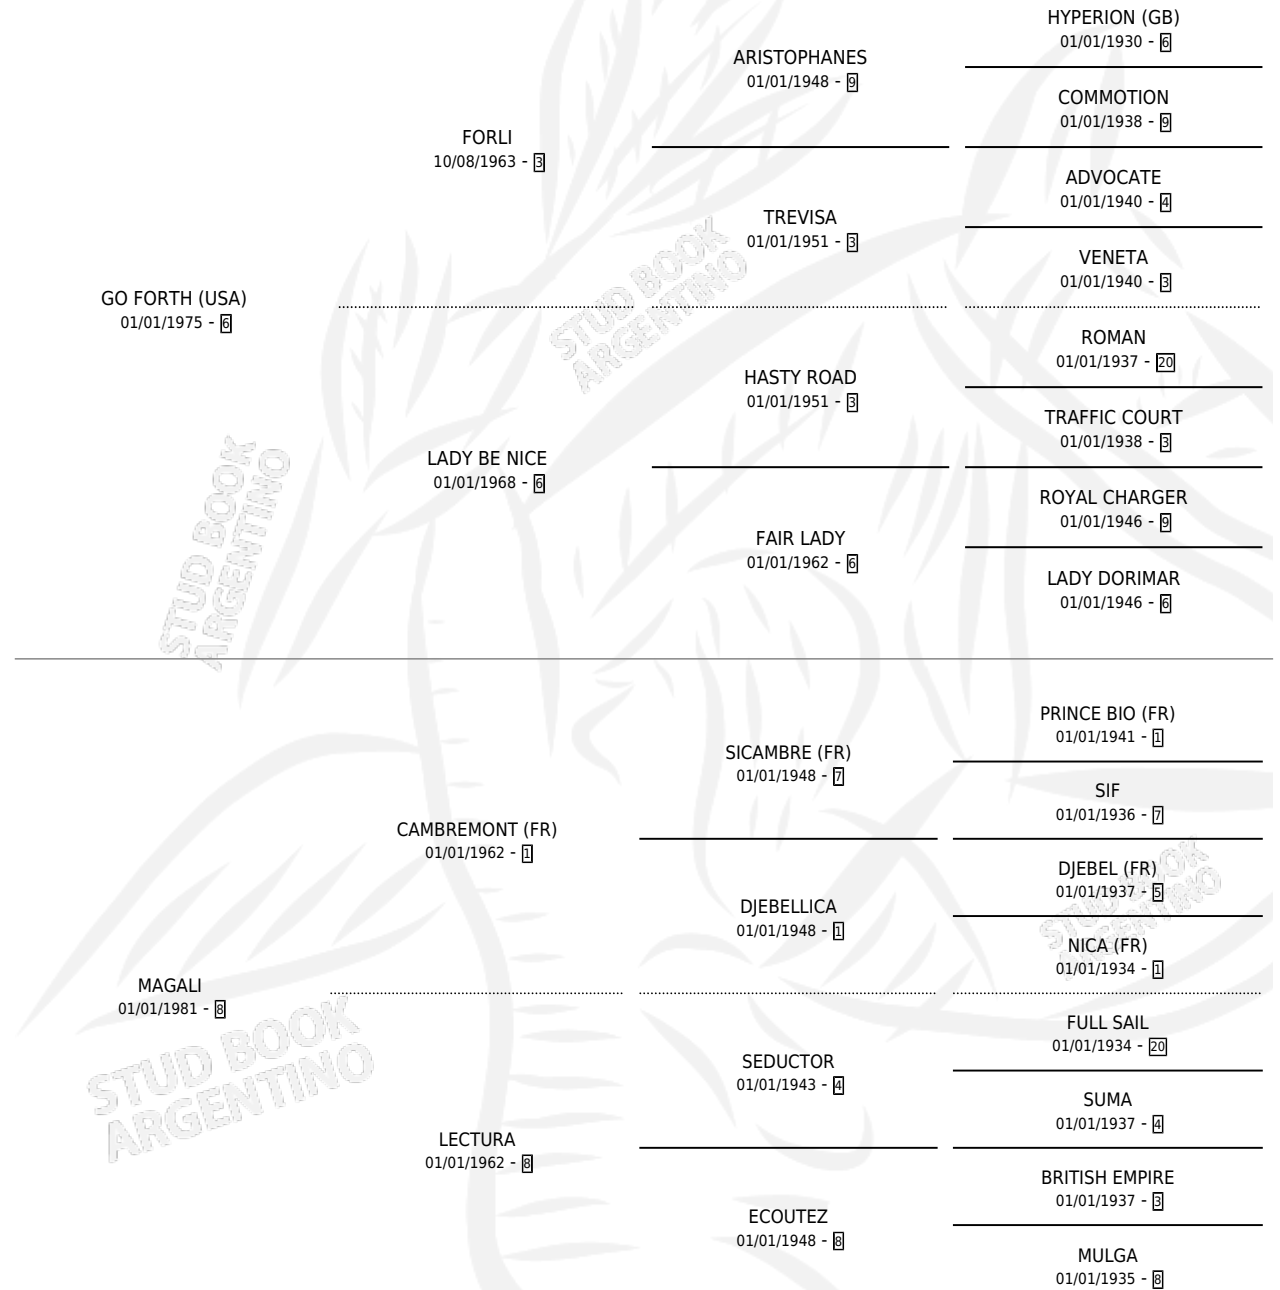

MULATON

por **GO FORTH (USA)** y **MAGALI** por **CAMBREMONT (FR)**

Argentina · Macho · Zaino Negro · SP · 08/10/1986
Familia 8-k · Volumen 32

ESTADO

TIPIFICACIÓN SANGUÍNEA	X
TIPIFICACIÓN POR ADN	X
PASAPORTE	X
IDENTIFICACIÓN POR MICROCHIP	X
REPRODUCTOR	X

Lugar de nacimiento: Padrino

Criador: Sin dato

PEDIGREE

MULATON

Datos oficiales del Stud Book Argentino

Documento generado el 23/04/2026

studbook.org.ar