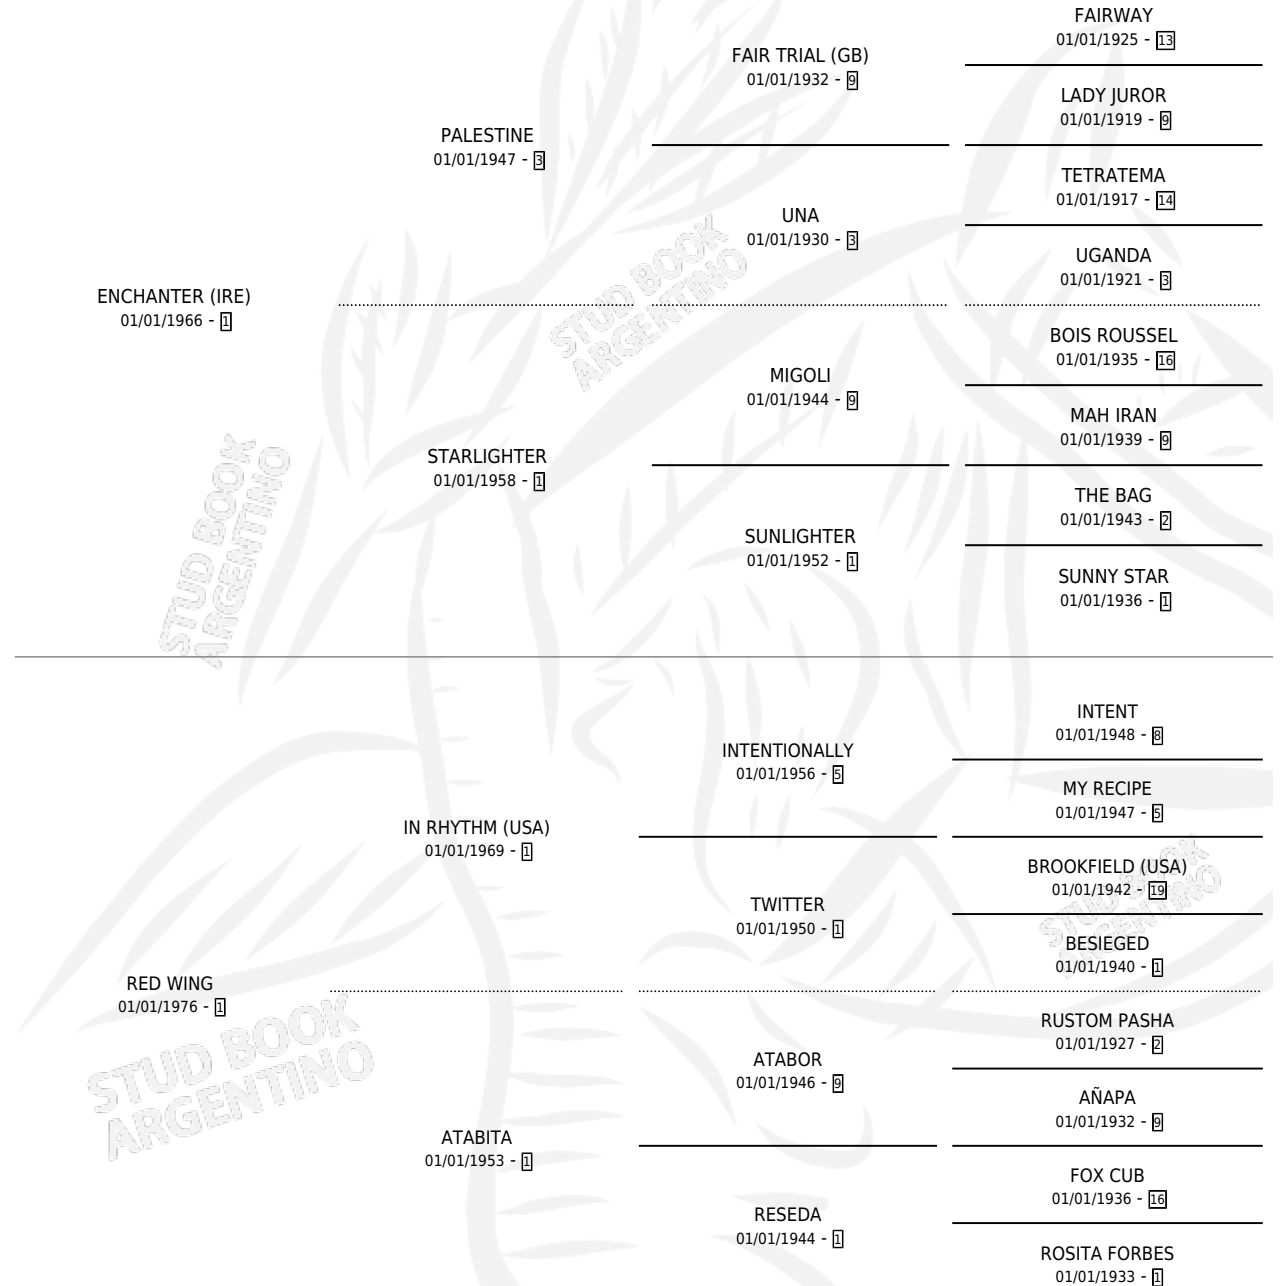

ENDING

por ENCHANTER (IRE) y RED WING por IN RHYTHM (USA)

Argentina · Hembra · Alazan · SP · 15/09/1986
Familia 1-s · Volumen 32

ESTADO

TIPIFICACIÓN SANGUÍNEA	✓
TIPIFICACIÓN POR ADN	X
PASAPORTE	X
IDENTIFICACIÓN POR MICROCHIP	X
REPRODUCTOR	✓

Lugar de nacimiento: El Rancho

Criador: Sin dato

~

HIJOS

	MACHOS	HEMBRAS
4 NACIERON	0	4
SIN ACTUACIONES		

PEDIGREE