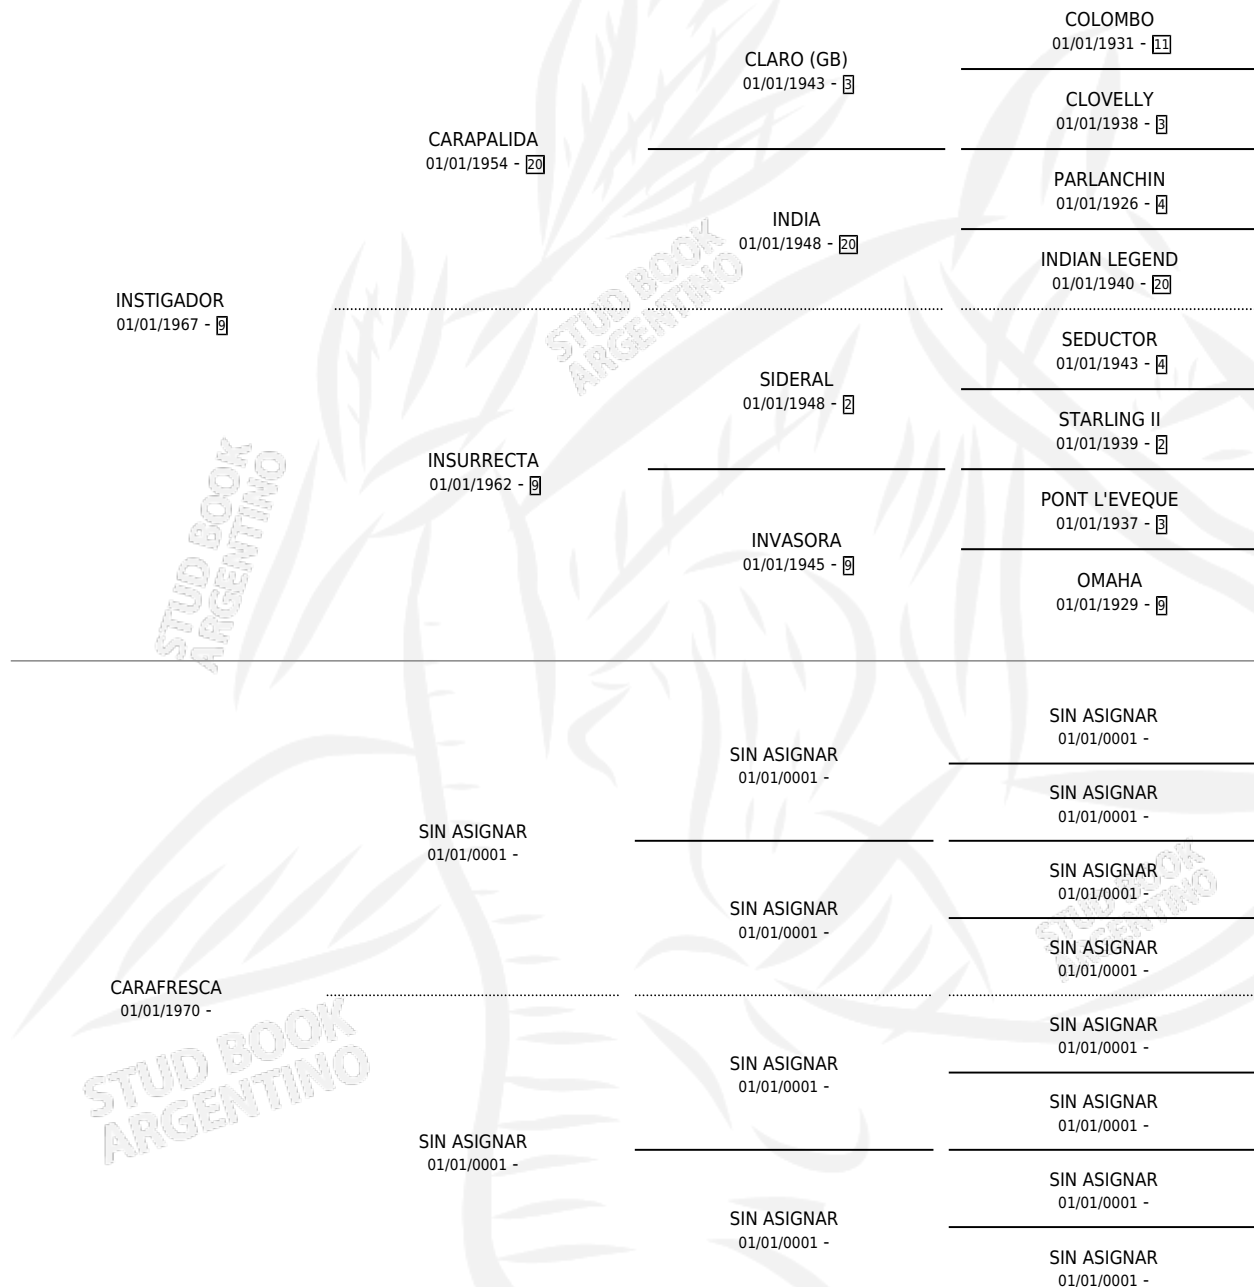

FRESCO PALIDO

por INSTIGADOR y CARAFRESCA por SIN ASIGNAR

Argentina · Macho · Zaino · SP · 04/10/1986
Familia · Volumen 32

ESTADO

TIPIFICACIÓN SANGUÍNEA	X
TIPIFICACIÓN POR ADN	X
PASAPORTE	X
IDENTIFICACIÓN POR MICROCHIP	X
REPRODUCTOR	X

Lugar de nacimiento: Cariloo

Criador: Sin dato

PEDIGREE

FRESCO PALIDO

Datos oficiales del Stud Book Argentino

Documento generado el 04/05/2026

studbook.org.ar