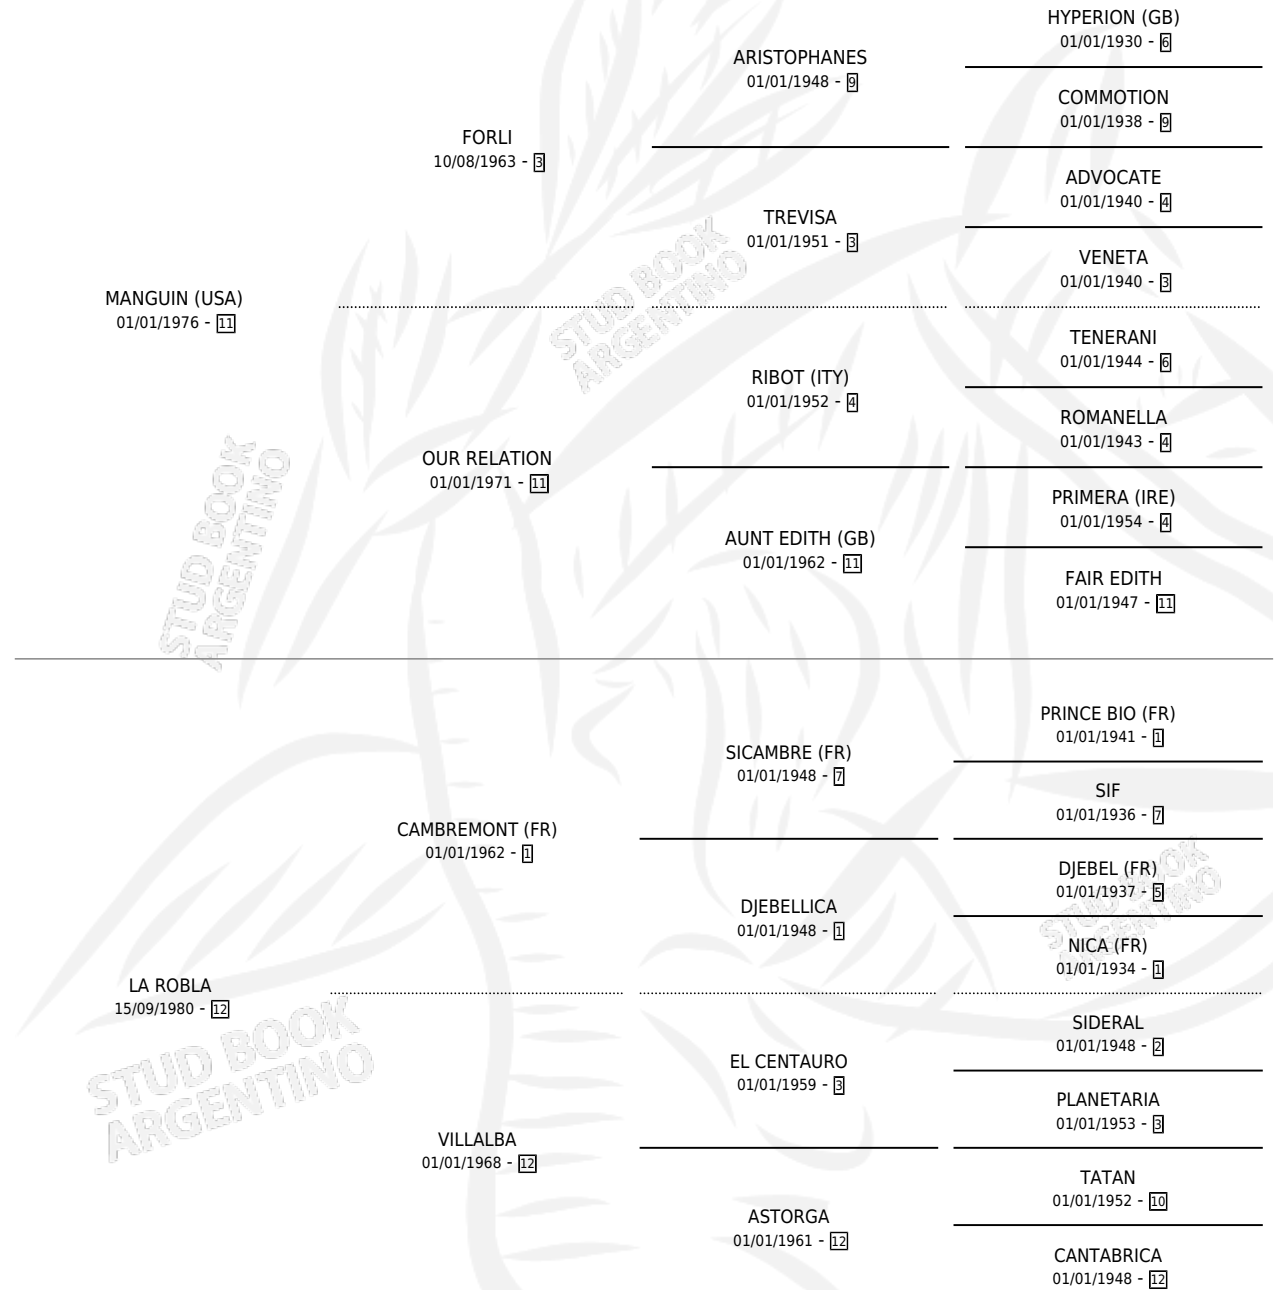

ASTURICA

por MANGUIN (USA) y LA ROBLA por CAMBREMONT (FR)

Argentina · Hembra · Alazan Tostado · SP · 22/09/1986
Familia 12-d · Volumen 32

ESTADO

TIPIFICACIÓN SANGUÍNEA	X
TIPIFICACIÓN POR ADN	X
PASAPORTE	X
IDENTIFICACIÓN POR MICROCHIP	X
REPRODUCTOR	X

Lugar de nacimiento: Comalal

Criador: Sin dato

PEDIGREE