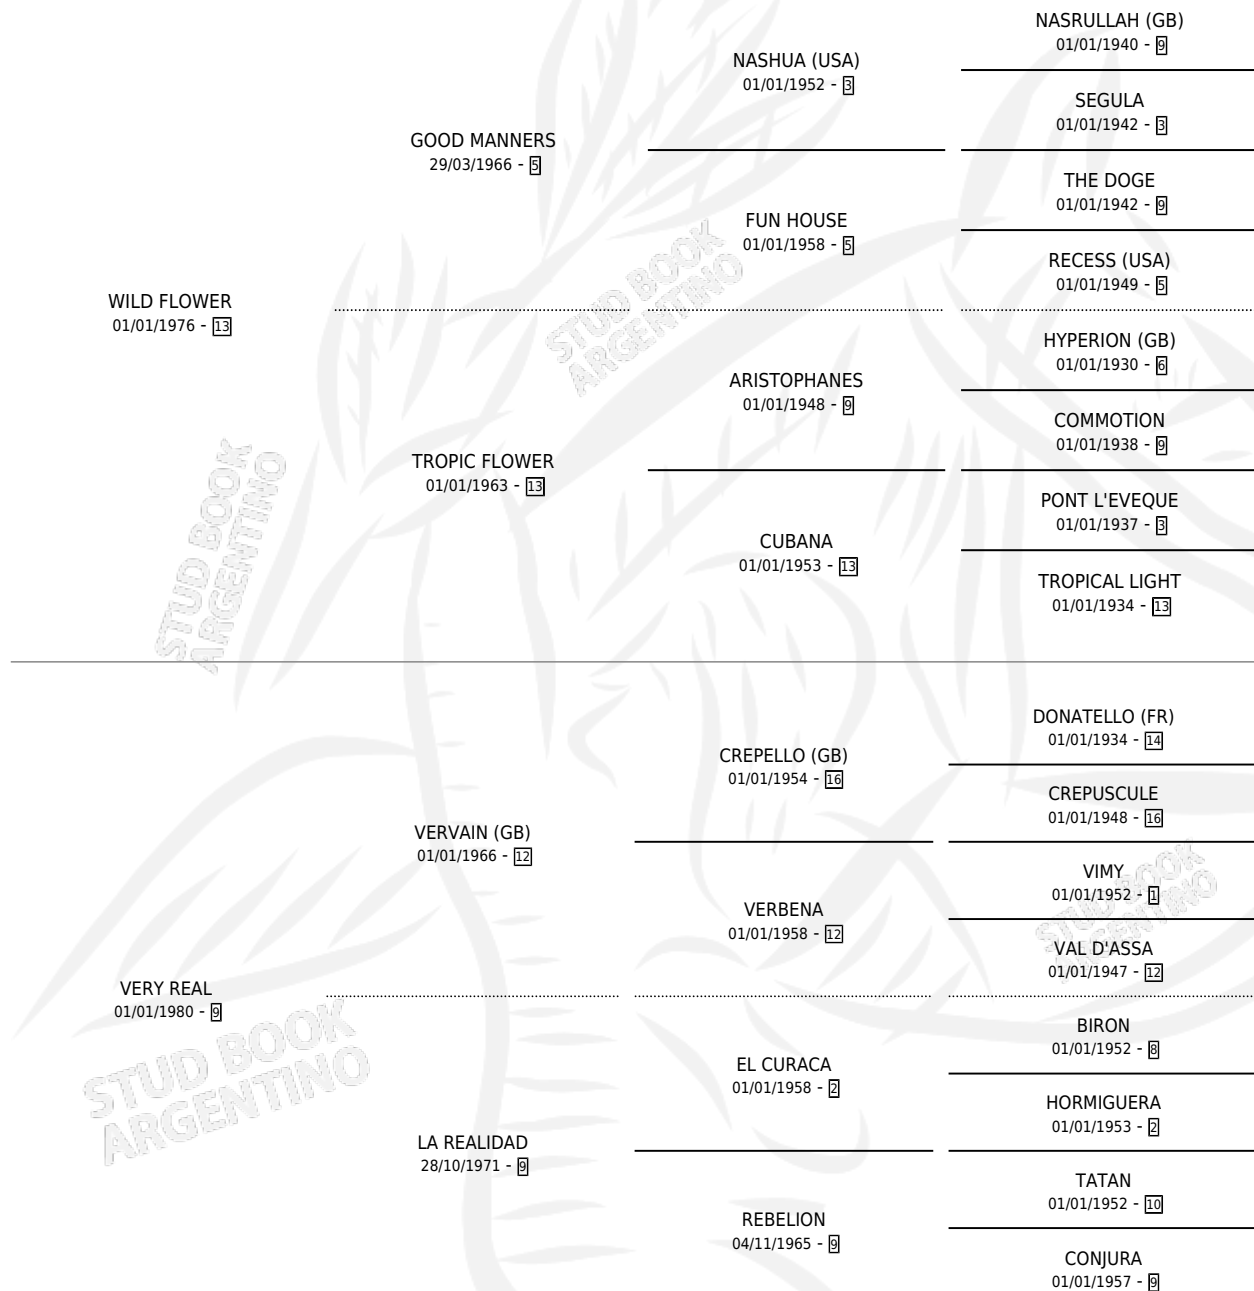

REAL WILD

por WILD FLOWER y VERY REAL por VERVAIN (GB)

Argentina · Macho · Alazan · SP · 05/10/1986
Familia 9-g · Volumen 32

ESTADO

TIPIFICACIÓN SANGUÍNEA	X
TIPIFICACIÓN POR ADN	X
PASAPORTE	X
IDENTIFICACIÓN POR MICROCHIP	X
REPRODUCTOR	X

Lugar de nacimiento: Campo Particular

Criador: Sin dato

PEDIGREE