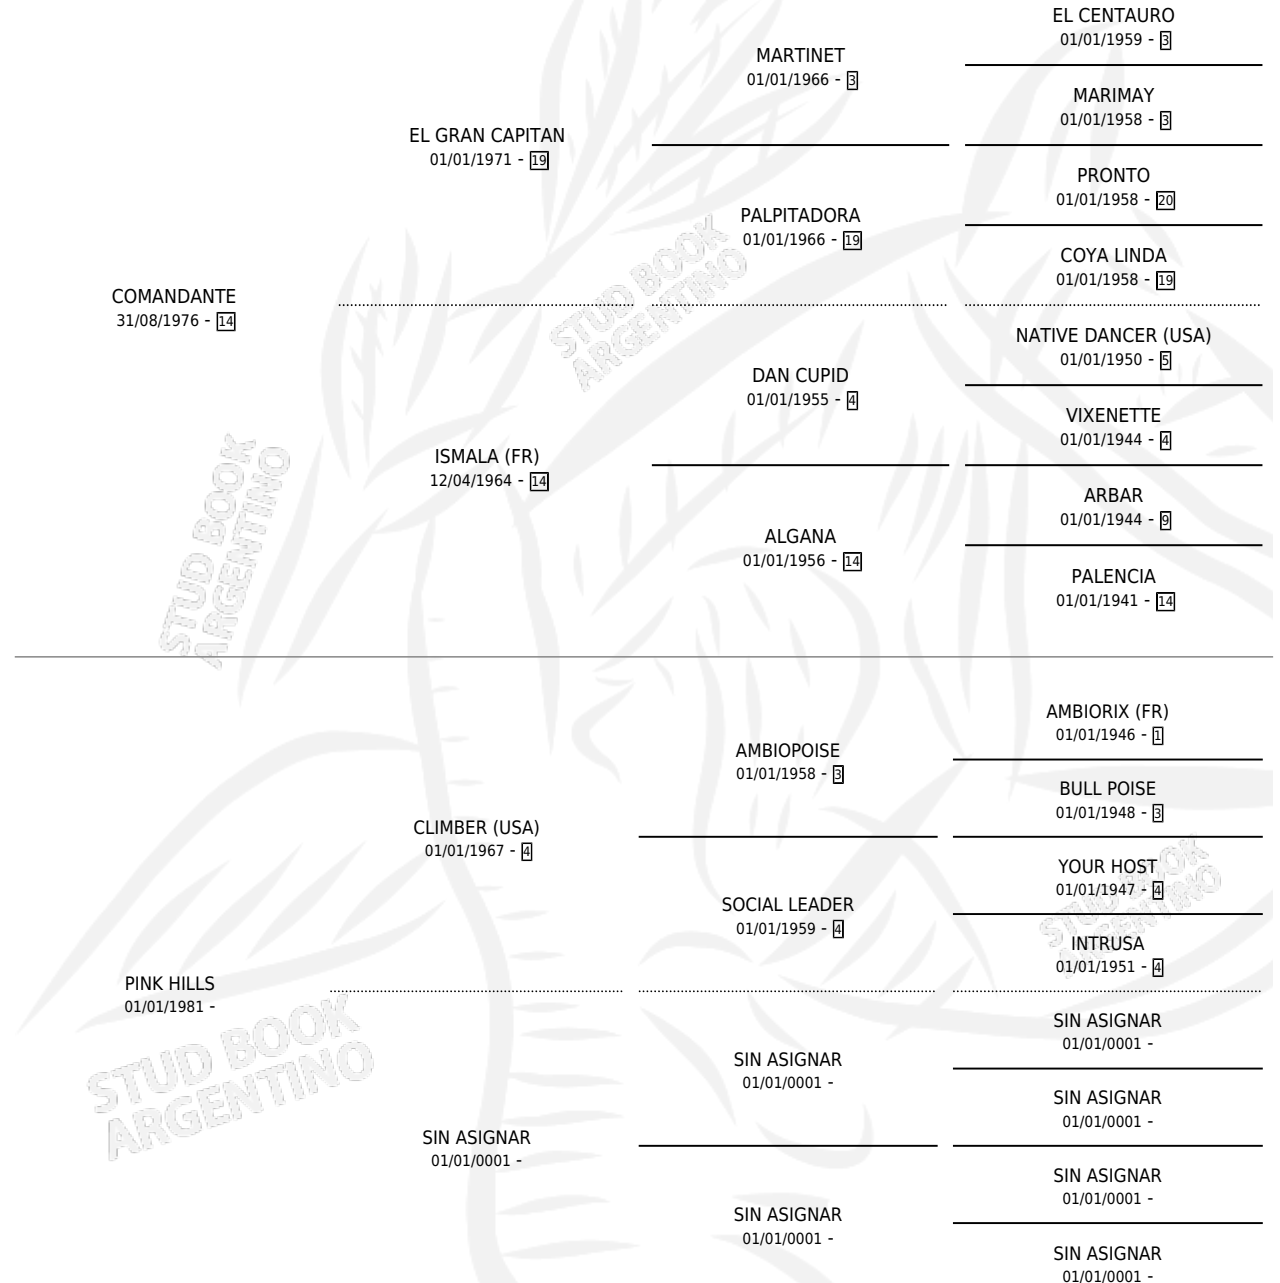

PROMESA ROSA

por COMANDANTE y PINK HILLS por CLIMBER (USA)

Argentina · Hembra · Zaino · SP · 28/09/1986
Familia · Volumen 32

ESTADO

TIPIFICACIÓN SANGUÍNEA	X
TIPIFICACIÓN POR ADN	X
PASAPORTE	X
IDENTIFICACIÓN POR MICROCHIP	X
REPRODUCTOR	X

Lugar de nacimiento: Don Alejandro
Criador: Sin dato

PEDIGREE

PROMESA ROSA

Datos oficiales del Stud Book Argentino

Documento generado el 14/05/2026

studbook.org.ar