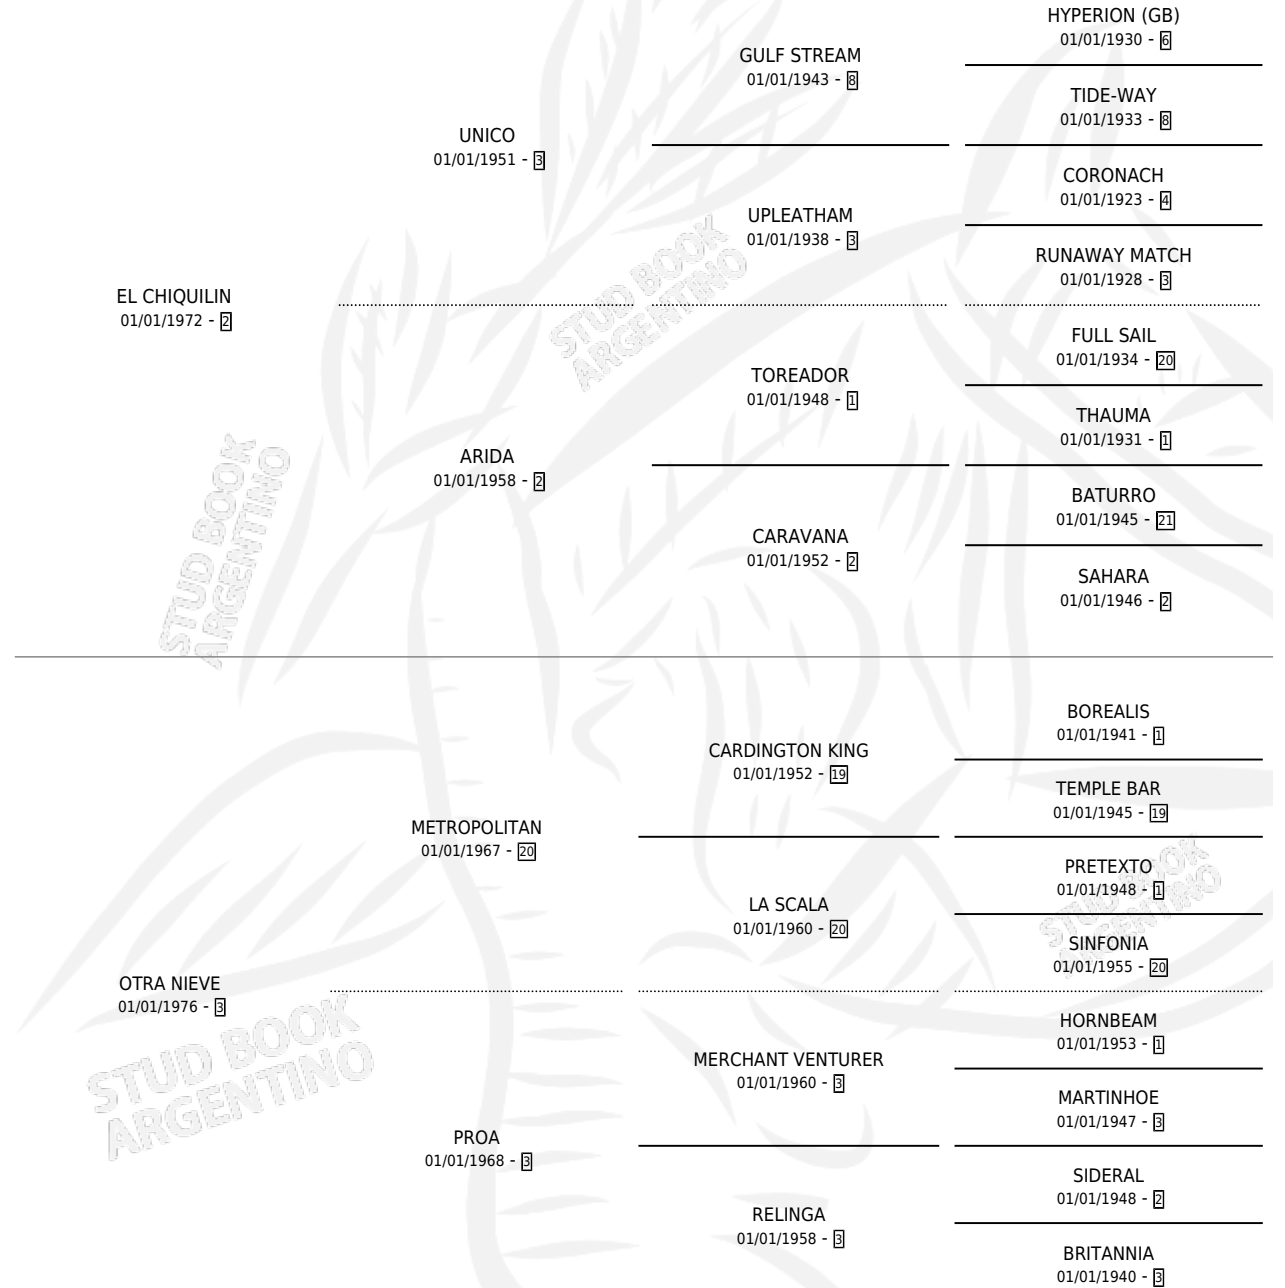

CHICA NIEVE

por EL CHIQUILIN y OTRA NIEVE por METROPOLITAN

Argentina · Hembra · Zaino · SP · 17/10/1986
Familia 3-b · Volumen 32

ESTADO

TIPIFICACIÓN SANGUÍNEA	✓
TIPIFICACIÓN POR ADN	X
PASAPORTE	X
IDENTIFICACIÓN POR MICROCHIP	X
REPRODUCTOR	✓

Lugar de nacimiento: La Tregua

Criador: Sin dato

~

HIJOS

	MACHOS	HEMBRAS
3 NACIERON	2	1
2 CORRIERON	2	0
2 GANARON	2	0
0 GANADORES CL	0 GANADORES GR	0 GANADORES G1

PEDIGREE

S

mientos 3 / Efectividad 50.00%

PADRILLO	PRODUCTO	CRIADOR	1ER SERVICIO	ÚLTIMO SERVICIO
COMANDO	Ø		30/10/1994	02/11/1994
CHICA NIEVE	FRIO (M Z, 20/10/1994)	SIN DATO	21/10/1993	22/10/1993
Datos oficiales del Stud Book Argentino			31/10/1992	01/11/1992
Documento generado el 12/05/2026				
COMANDO	Ø		31/10/1992	01/11/1992
COMANDO	LA CORONELA (H Z, 20/10/1992)	SIN DATO	30/10/1991	31/10/1991
studbook.org.ar				
GUAPETON	GUAPISIMO (M Z, 20/10/1991)	SIN DATO	02/11/1990	04/11/1990
GUAPETON	Ø		04/11/1989	06/11/1989