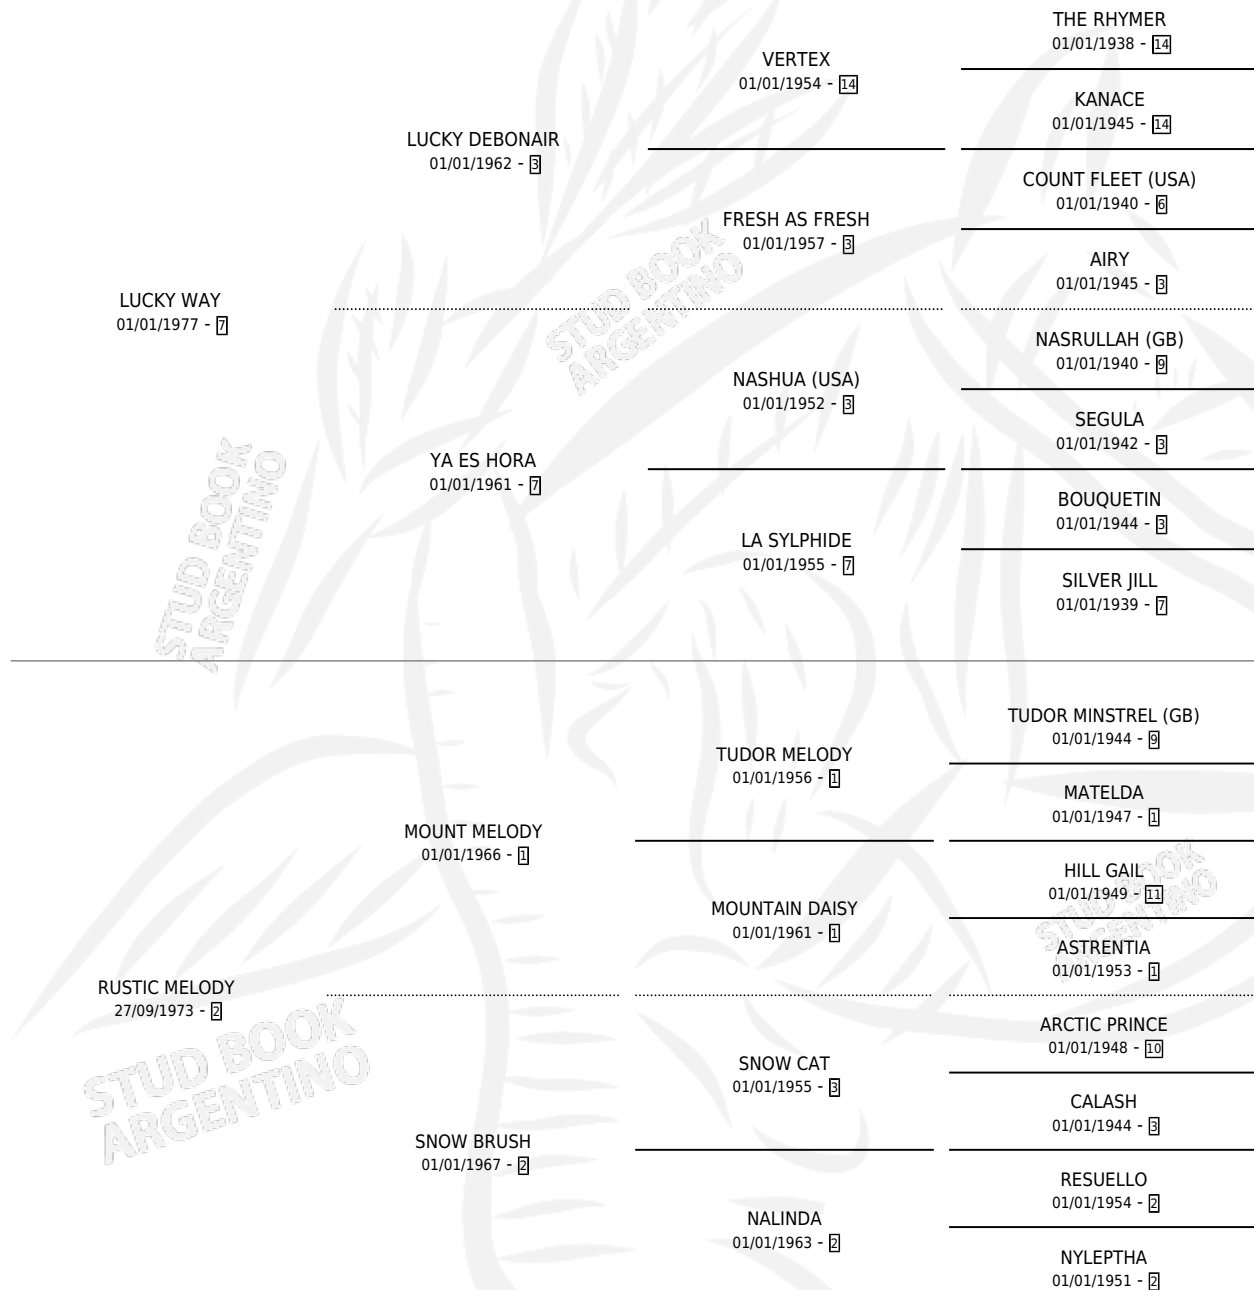

LUCKY RUSTIC

por LUCKY WAY y RUSTIC MELODY por MOUNT MELODY

Argentina · Macho · Zaino · SP · 16/10/1986
Familia 2-h · Volumen 32

ESTADO

TIPIFICACIÓN SANGUÍNEA	X
TIPIFICACIÓN POR ADN	X
PASAPORTE	X
IDENTIFICACIÓN POR MICROCHIP	X
REPRODUCTOR	X

Lugar de nacimiento: Don Santiago

Criador: Don Santiago

PEDIGREE