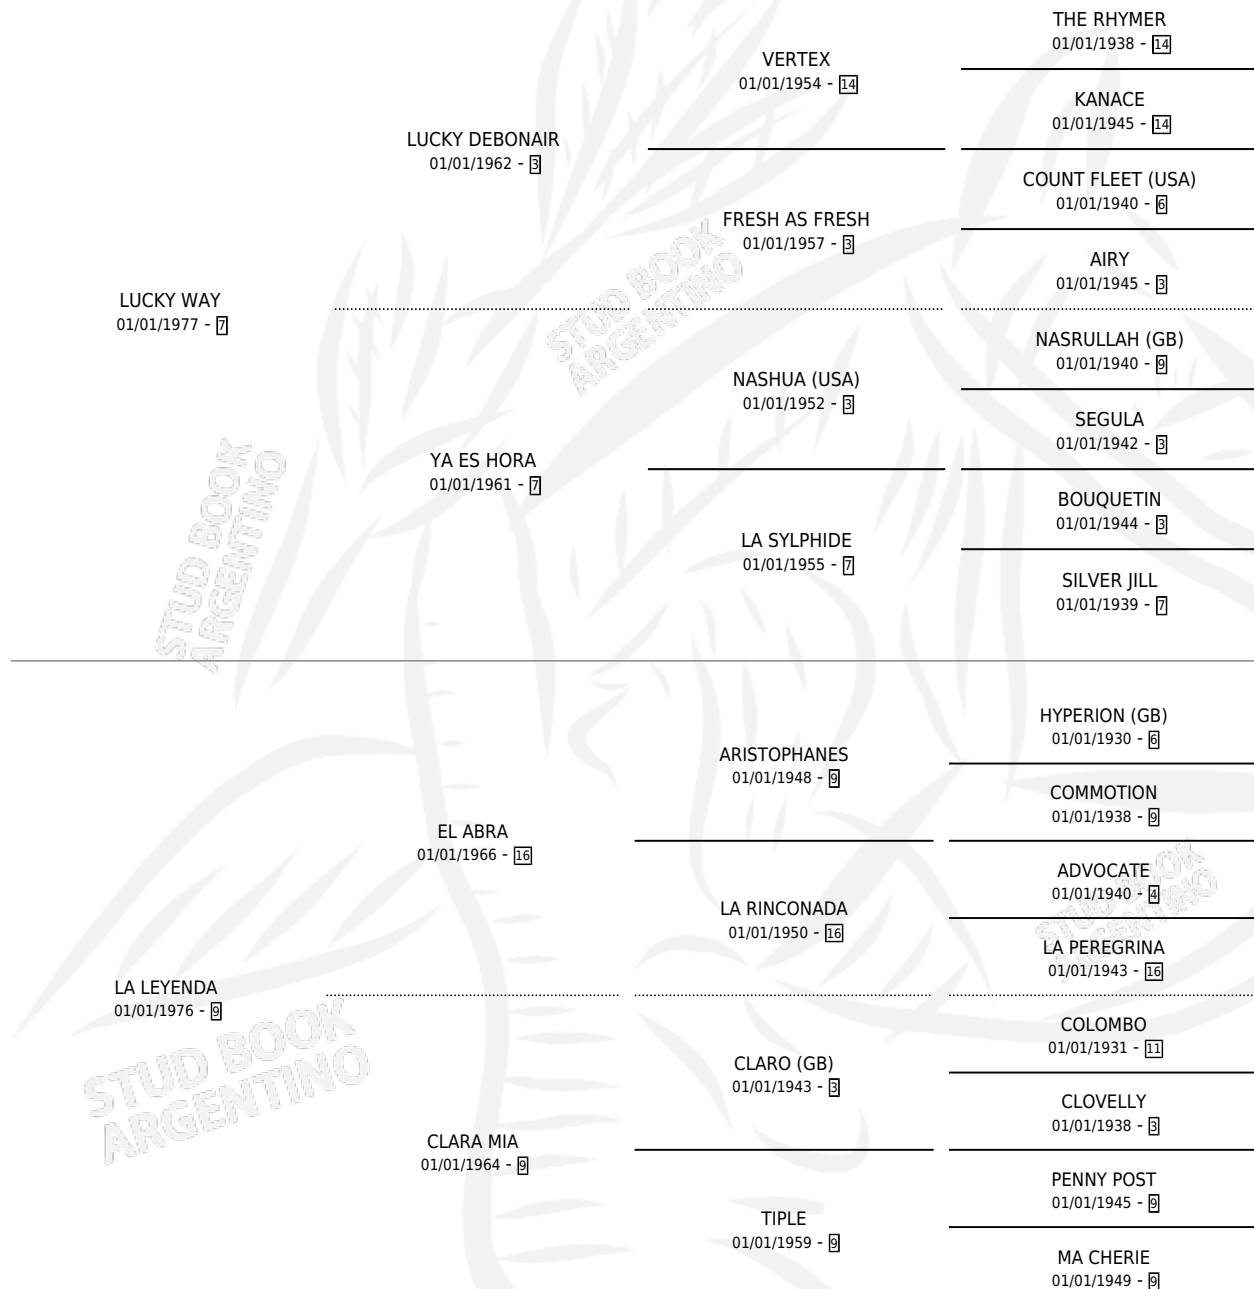

LUCKY SOPHY

por LUCKY WAY y LA LEYENDA por EL ABRA

Argentina · Hembra · Zaino · SP · 18/10/1986
Familia 9-g · Volumen 32

ESTADO

TIPIFICACIÓN SANGUÍNEA	✓
TIPIFICACIÓN POR ADN	X
PASAPORTE	X
IDENTIFICACIÓN POR MICROCHIP	X
REPRODUCTOR	✓

Lugar de nacimiento: Don Santiago

Criador: Don Santiago

~

HIJOS

	MACHOS	HEMBRAS
1 NACIERON	0	1

SIN ACTUACIONES

PEDIGREE

CAMPAÑA

Solo carreras oficiales de Argentina

POR EDAD

EDAD	CC	1°	2°	3°	4°	5°	NP	CLC	CLG	CLCG1	CLGG1	IMPORTE	GANANCIA / CC
3 AÑOS	1	0	0	0	0	0	1	0	0	0	0	\$0	\$0
TOTALES	1	0	0	0	0	0	1	0	0	0	0	\$0	\$0
%		0.0%	0.0%	0.0%	0.0%	0.0%	100%	0.0%	0.0%	0.0%	0.0%		