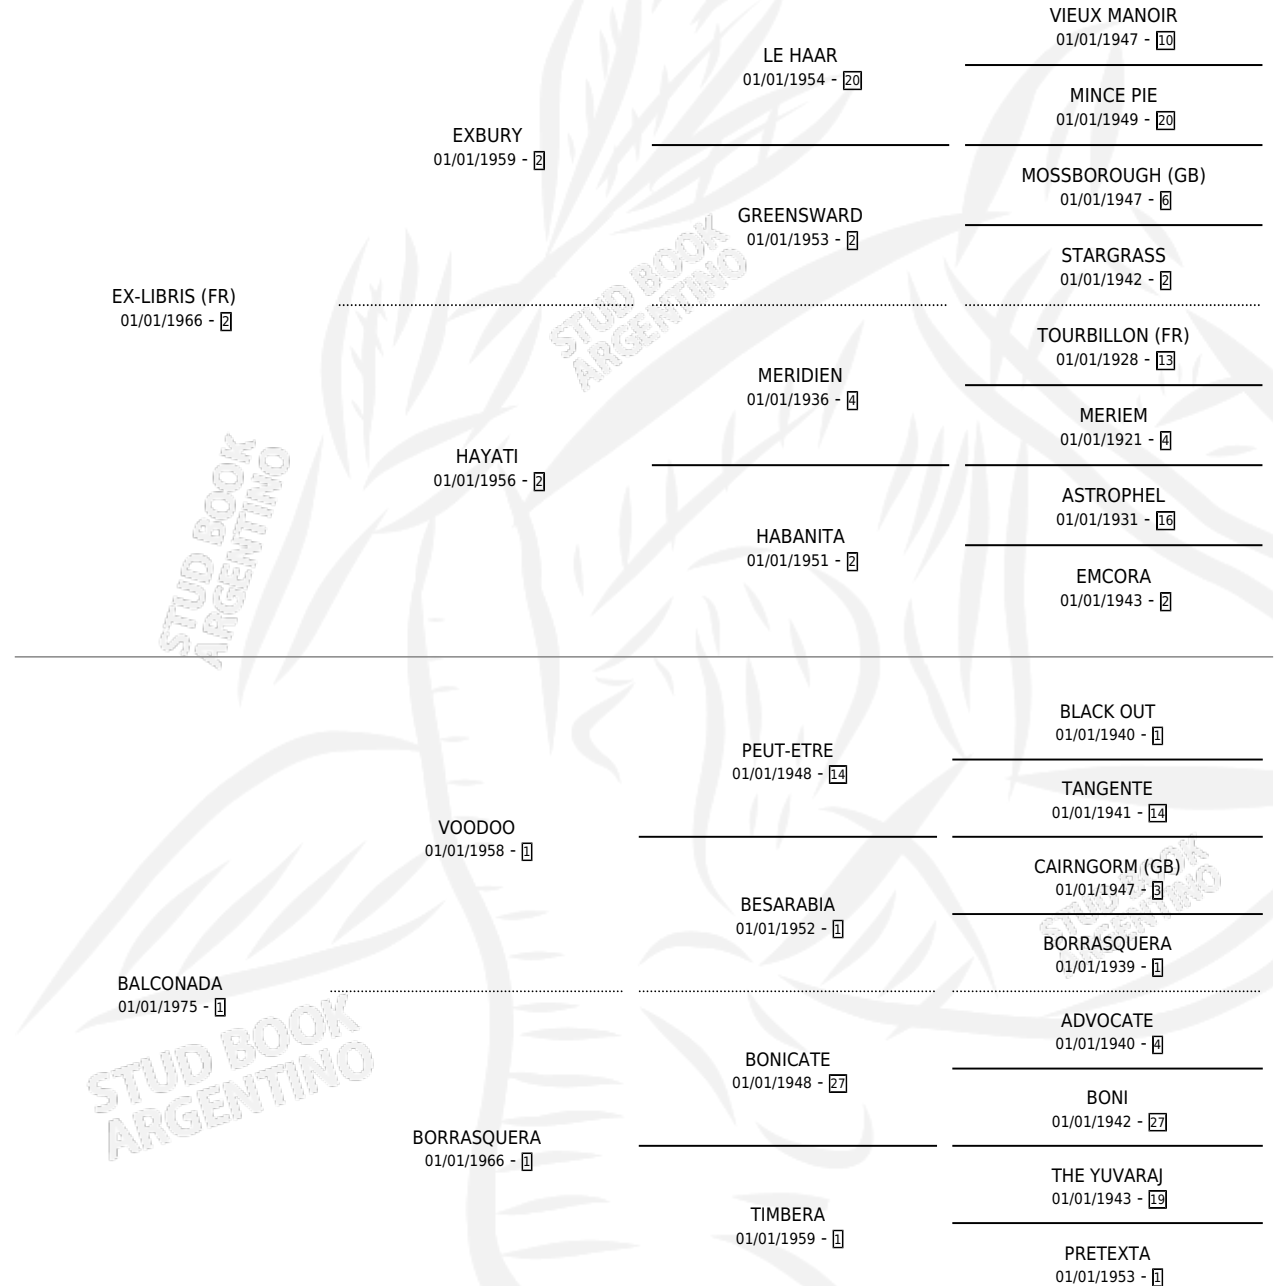

CHIAREZZA

por **EX-LIBRIS (FR)** y **BALCONADA** por **VOODOO**

Argentina · Hembra · Alazan · SP · 17/10/1986
Familia 1-o · Volumen 32

ESTADO

TIPIFICACIÓN SANGUÍNEA	✓
TIPIFICACIÓN POR ADN	X
PASAPORTE	X
IDENTIFICACIÓN POR MICROCHIP	X
REPRODUCTOR	✓

Lugar de nacimiento: Mercedita

Criador: Sin dato

~

HIJOS

	MACHOS	HEMBRAS
1 NACIERON	0	1
SIN ACTUACIONES		

PEDIGREE

CAMPAÑA

Solo carreras oficiales de Argentina