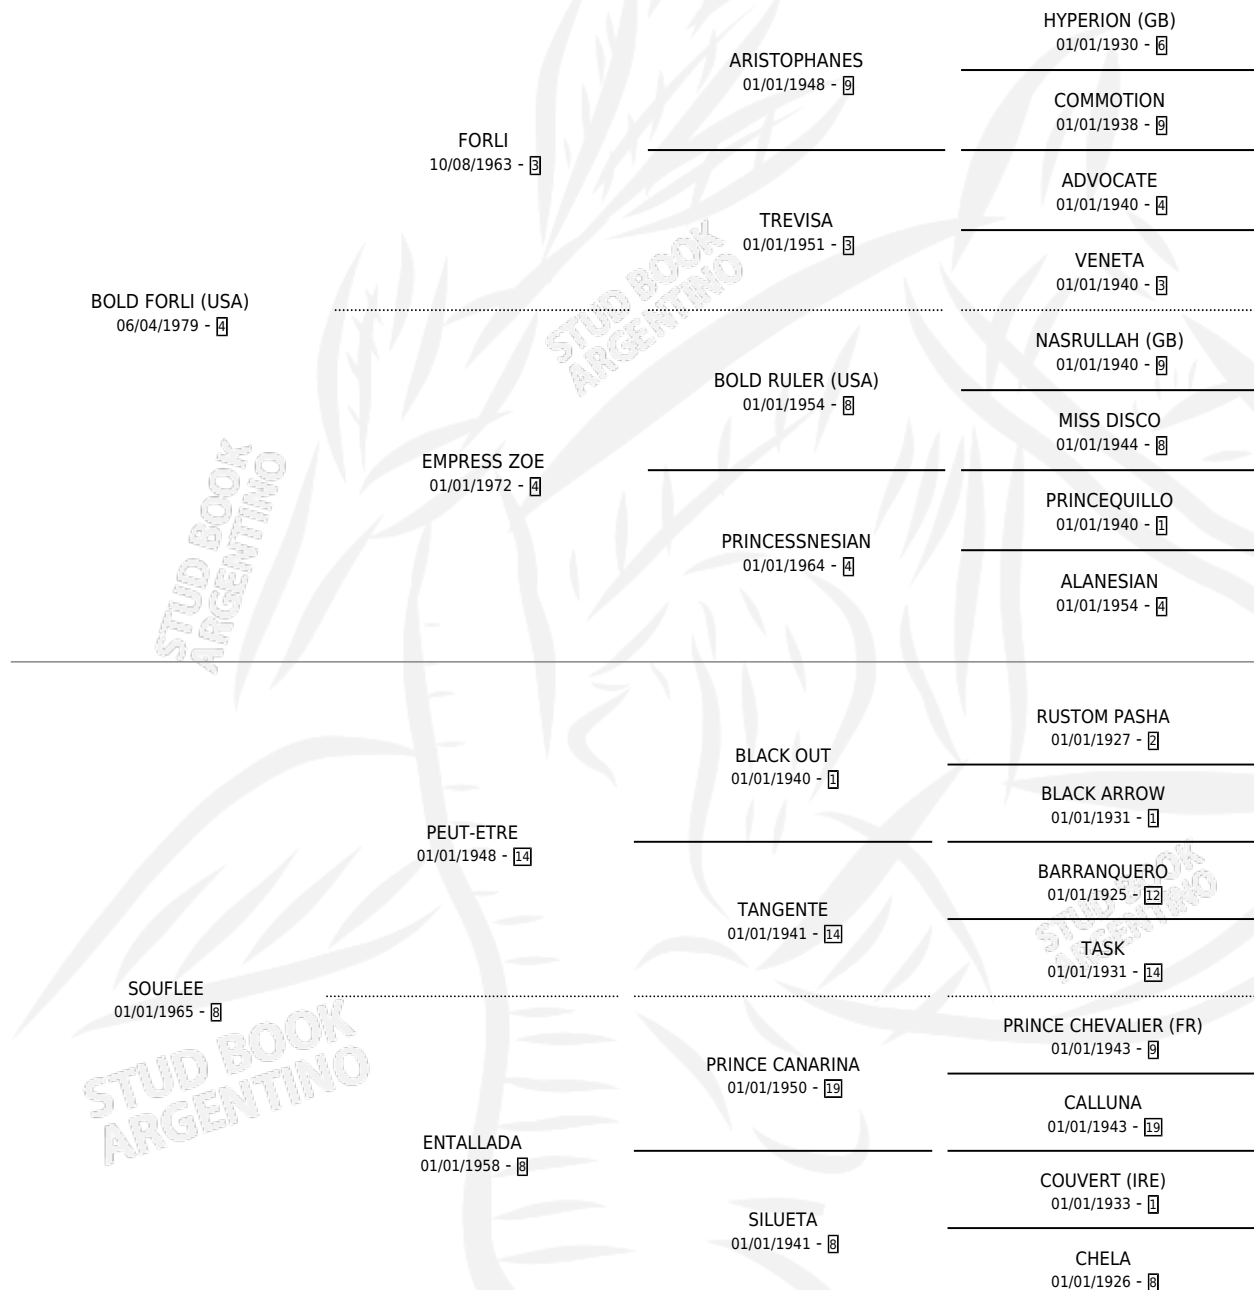

SEÑOR FEUDAL

por **BOLD FORLI (USA)** y **SOUFLEE** por **PEUT-ETRE**

Argentina · Macho · Alazan · SP · 04/10/1986
Familia 8-j · Volumen 32

ESTADO

TIPIFICACIÓN SANGUÍNEA	✓
TIPIFICACIÓN POR ADN	X
PASAPORTE	X
IDENTIFICACIÓN POR MICROCHIP	X
REPRODUCTOR	✓

Lugar de nacimiento: Abolengo

Criador: Sin dato

~

HIJOS

	MACHOS	HEMBRAS
40 NACIERON	22	18
21 CORRIERON	12	9
12 GANARON	7	5

1 GANADORES **CL** **0** GANADORES **GR** **0** GANADORES **G1**

PEDIGREE

CAMPAÑA

Solo carreras oficiales de Argentina

POR EDAD

EDAD	CC	1°	2°	3°	4°	5°	NP	CLC	CLG	CLCG1	CLGG1	IMPORTE	GANANCIA / CC
2 AÑOS	3	1	1	0	1	0	0	2	0	2	0	\$0	\$0
3 AÑOS	4	1	0	0	1	1	1	3	0	2	0	\$3,747,000	\$936,750
4 AÑOS	4	4	0	0	0	0	0	2	2	1	1	\$38,201,308	\$9,550,327
TOTALES	11	6	1	0	2	1	1	7	2	5	1	\$41,948,308	\$3,813,483
%		54.5%	9.1%	0.0%	18.2%	9.1%	9.1%	63.6%	28.6%	71.4%	20.0%		