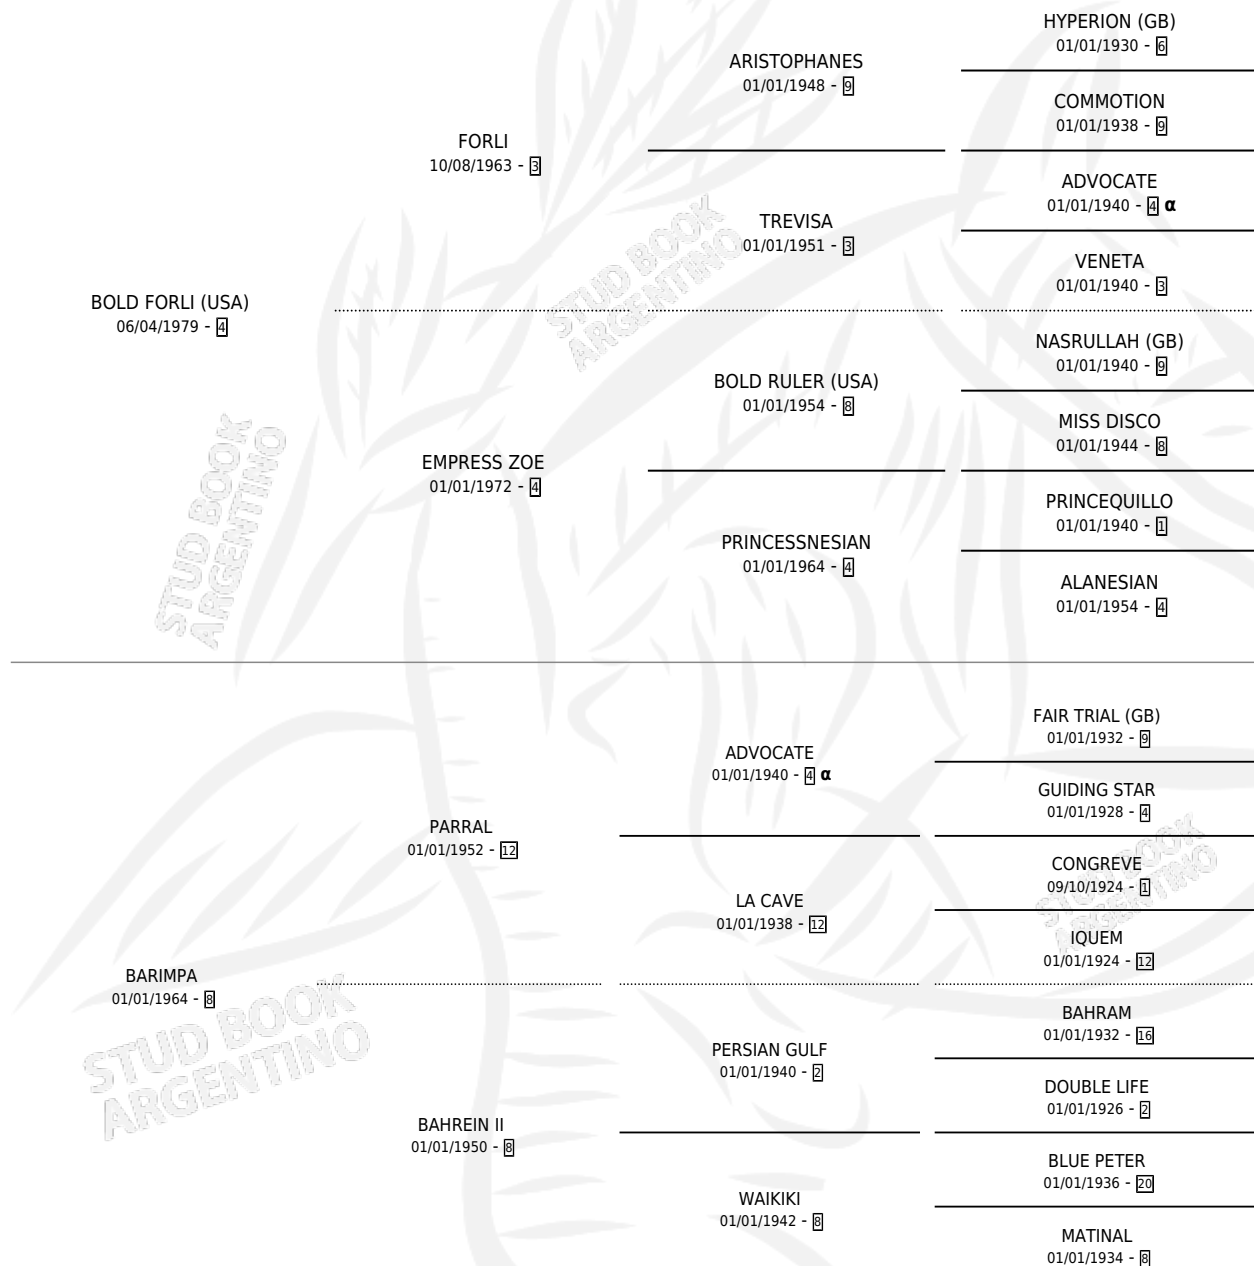

BINOCHÉ

por **BOLD FORLI (USA)** y **BARIMPA** por **PARRAL**

Argentina · Hembra · Alazan · SP · 07/10/1986
Familia 8-a · Volumen 32

ESTADO

TIPIFICACIÓN SANGUÍNEA	✓
TIPIFICACIÓN POR ADN	X
PASAPORTE	X
IDENTIFICACIÓN POR MICROCHIP	X
REPRODUCTOR	✓

Lugar de nacimiento: Abolengo

Criador: Mateos Raul Osvaldo

~

HIJOS

	MACHOS	HEMBRAS
2 NACIERON	0	2
2 CORRIERON	0	2

SIN ACTUACIONES

PEDIGREE

INBREEDING : α

S

mientos 2 / Efectividad 28.57%

PADRILLO	PRODUCTO	CRIADOR	1ER SERVICIO	ÚLTIMO SERVICIO
GREENJINSKY (USA)	Ø		13/10/1996	13/10/1996
BINOCHÉ SILVER SUNSETS (USA)	Ø		25/10/1995	25/10/1995
Datos oficiales del Stud Book Argentino GREENJINSKY (USA) Documento generado el 28/04/2026	Ø		30/09/1994	30/09/1994
ITS GOOD (USA) studbook.org.ar	NARANJILLA (H A, 15/09/1994)	LAS CAMELIAS	15/10/1993	15/10/1993
SAMOAN (USA)	Ø		19/11/1992	19/11/1992
EL BASCO (USA)	BIBONA (H A, 04/11/1992)	SIN DATO	15/11/1991	20/11/1991
TOUGH CRITIC (USA)	Ø		14/11/1990	05/12/1990