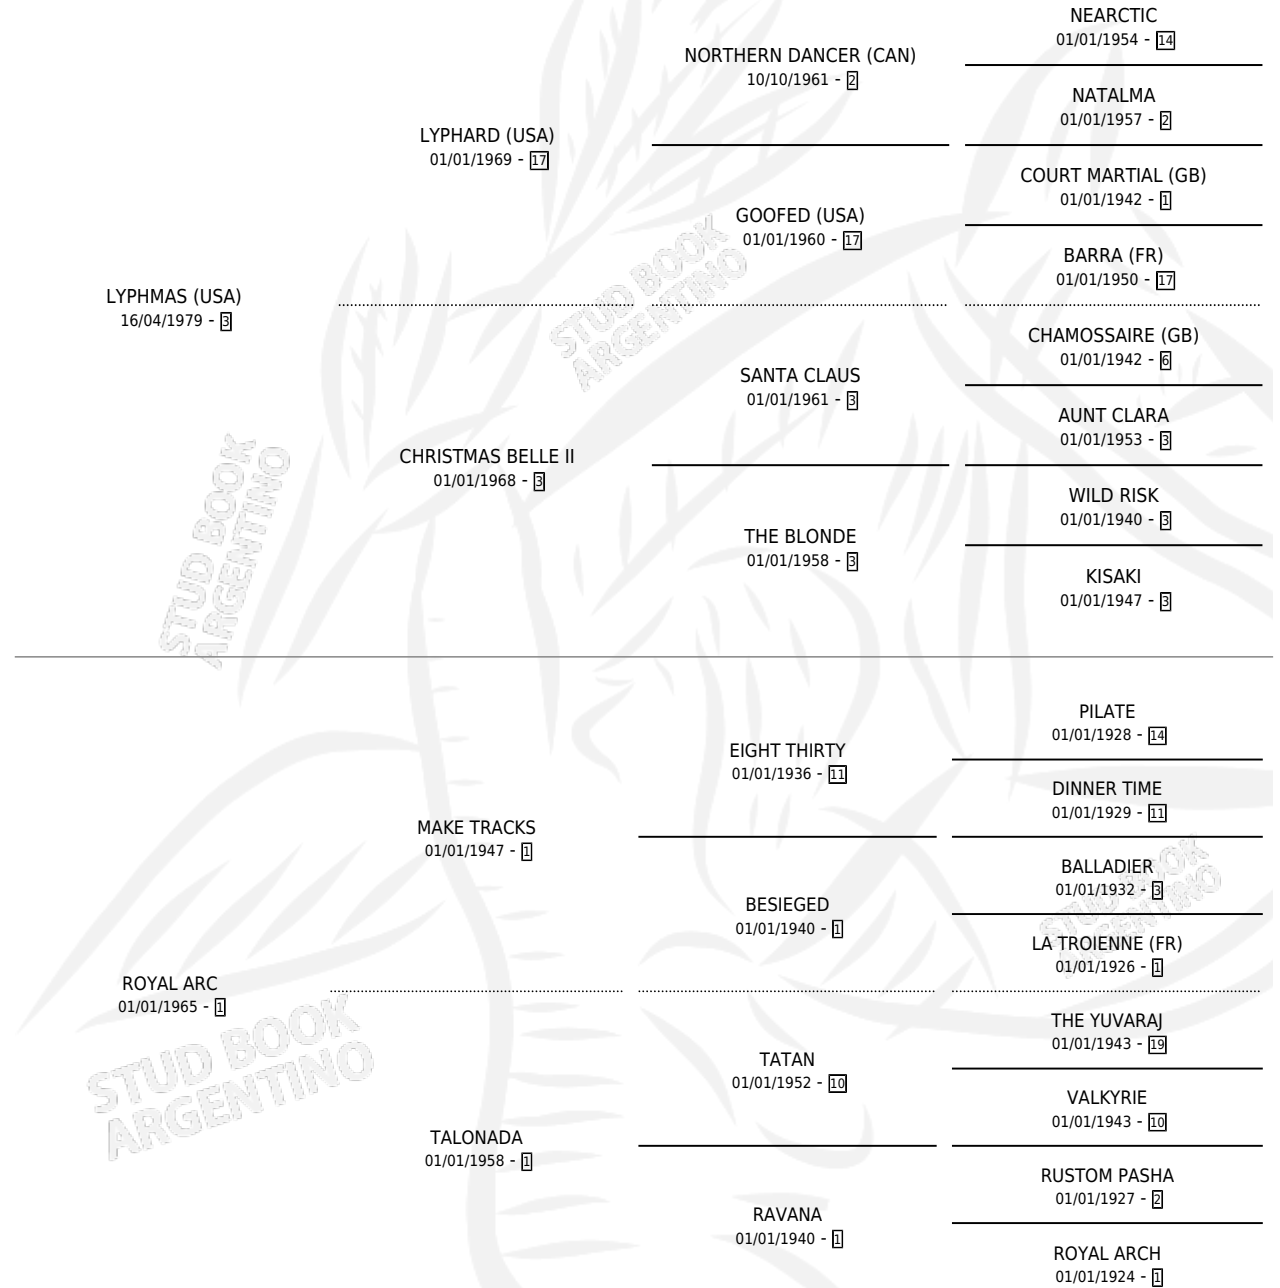

REY DE OROS

por LYPHMAS (USA) y ROYAL ARC por MAKE TRACKS

Argentina · Macho · Alazan · SP · 09/10/1986
Familia 1-w · Volumen 32

ESTADO

TIPIFICACIÓN SANGUÍNEA	X
TIPIFICACIÓN POR ADN	X
PASAPORTE	X
IDENTIFICACIÓN POR MICROCHIP	X
REPRODUCTOR	X

Lugar de nacimiento: Abolengo

Criador: Sin dato

PEDIGREE

REY DE OROS

Datos oficiales del Stud Book Argentino

Documento generado el 11/05/2026

studbook.org.ar