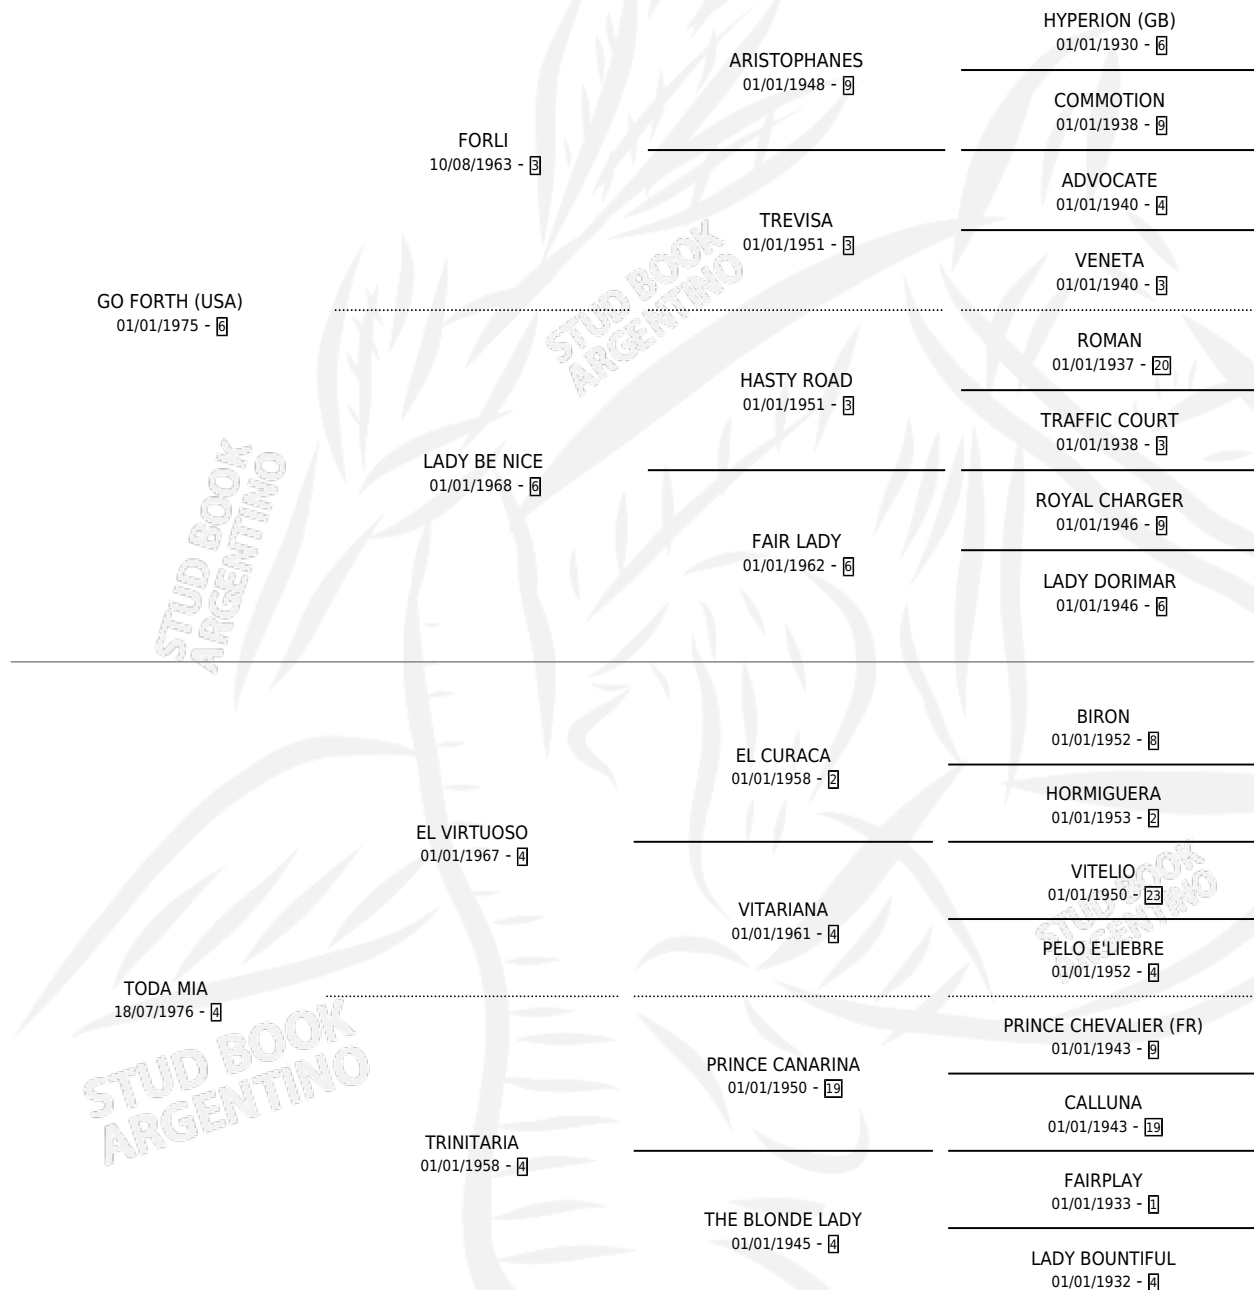

TOTO FORTE

por GO FORTH (USA) y TODA MIA por EL VIRTUOSO

Argentina · Macho · Zaino Doradillo · SP · 09/10/1986
Familia 4-k · Volumen 32

ESTADO

TIPIFICACIÓN SANGUÍNEA	X
TIPIFICACIÓN POR ADN	X
PASAPORTE	X
IDENTIFICACIÓN POR MICROCHIP	X
REPRODUCTOR	X

Lugar de nacimiento: Abolengo

Criador: Sin dato

PEDIGREE

TOTO FORTE

Datos oficiales del Stud Book Argentino

Documento generado el 14/05/2026

studbook.org.ar