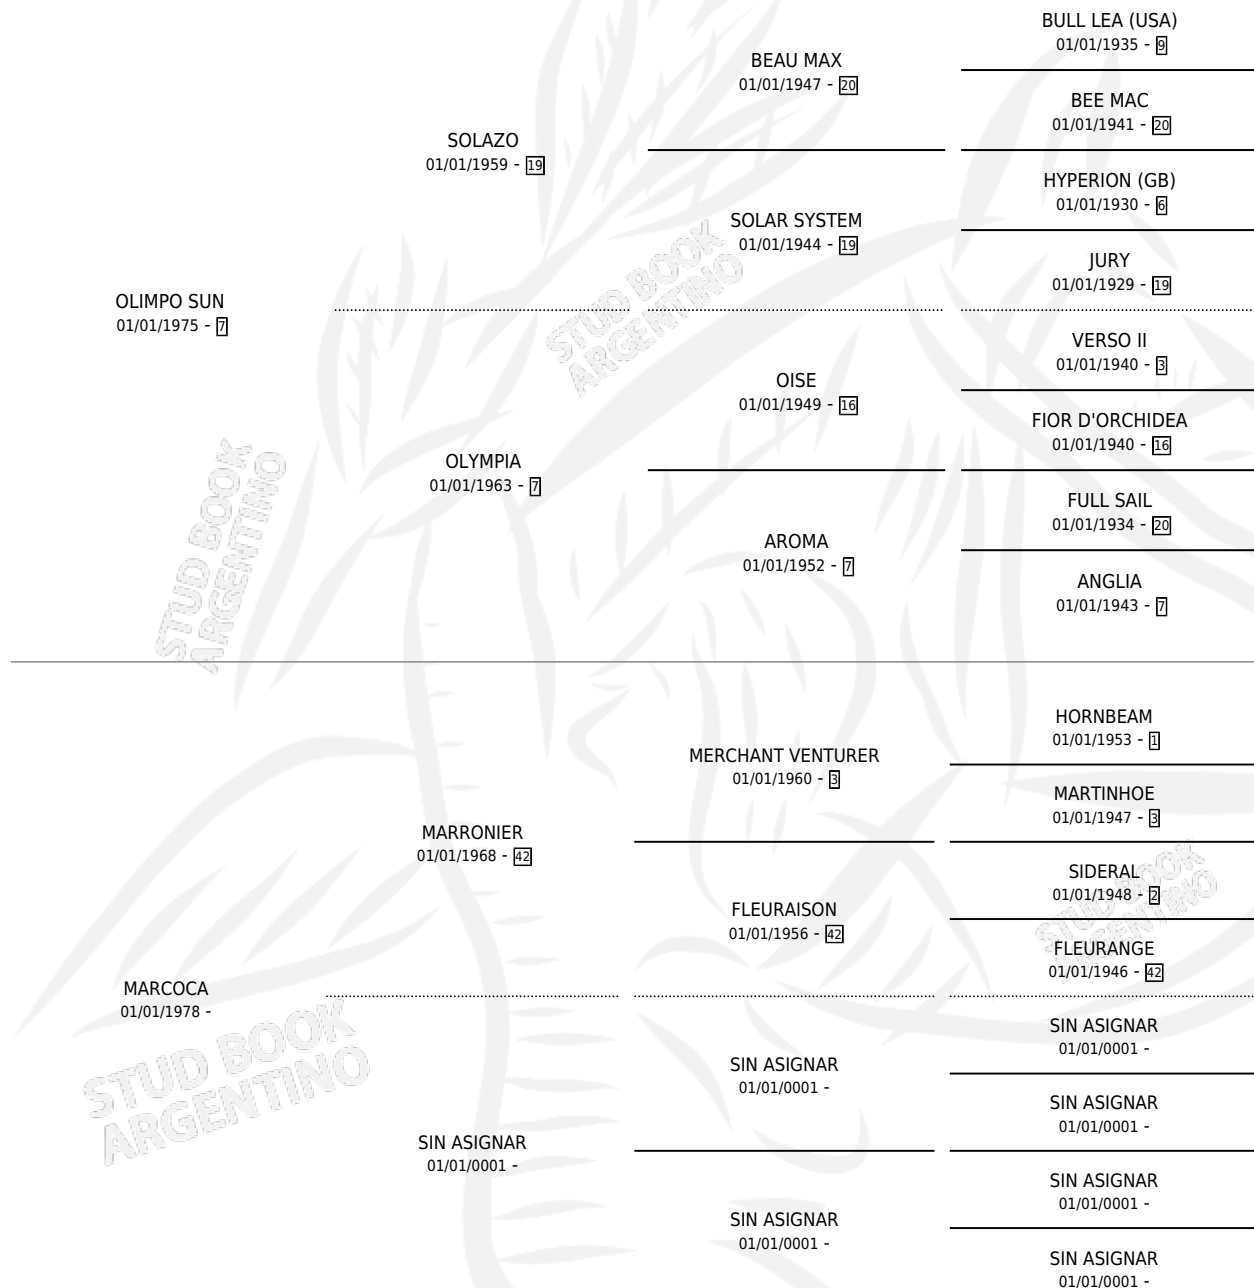

MARISCAL SUN

por OLIMPO SUN y MARCOCA por MARRONIER

Argentina · Macho · Zaino · SP · 22/10/1986
Familia · Volumen 32

ESTADO

TIPIFICACIÓN SANGUÍNEA	X
TIPIFICACIÓN POR ADN	X
PASAPORTE	X
IDENTIFICACIÓN POR MICROCHIP	X
REPRODUCTOR	X

Lugar de nacimiento: Las Dos Bochitas

Criador: Sin dato

PEDIGREE

CAMPAÑA

Solo carreras oficiales de Argentina

POR EDAD

EDAD	CC	1°	2°	3°	4°	5°	NP	CLC	CLG	CLCG1	CLGG1	IMPORTE	GANANCIA / CC
2 AÑOS	3	1	1	1	0	0	0	2	1	0	0	\$0	\$0
3 AÑOS	6	0	0	1	1	1	3	4	0	0	0	\$0	\$0
TOTALES	9	1	1	2	1	1	3	6	1	0	0	\$0	\$0
%		11.1%	11.1%	22.2%	11.1%	11.1%	33.3%	66.7%	16.7%	0.0%	0.0%		