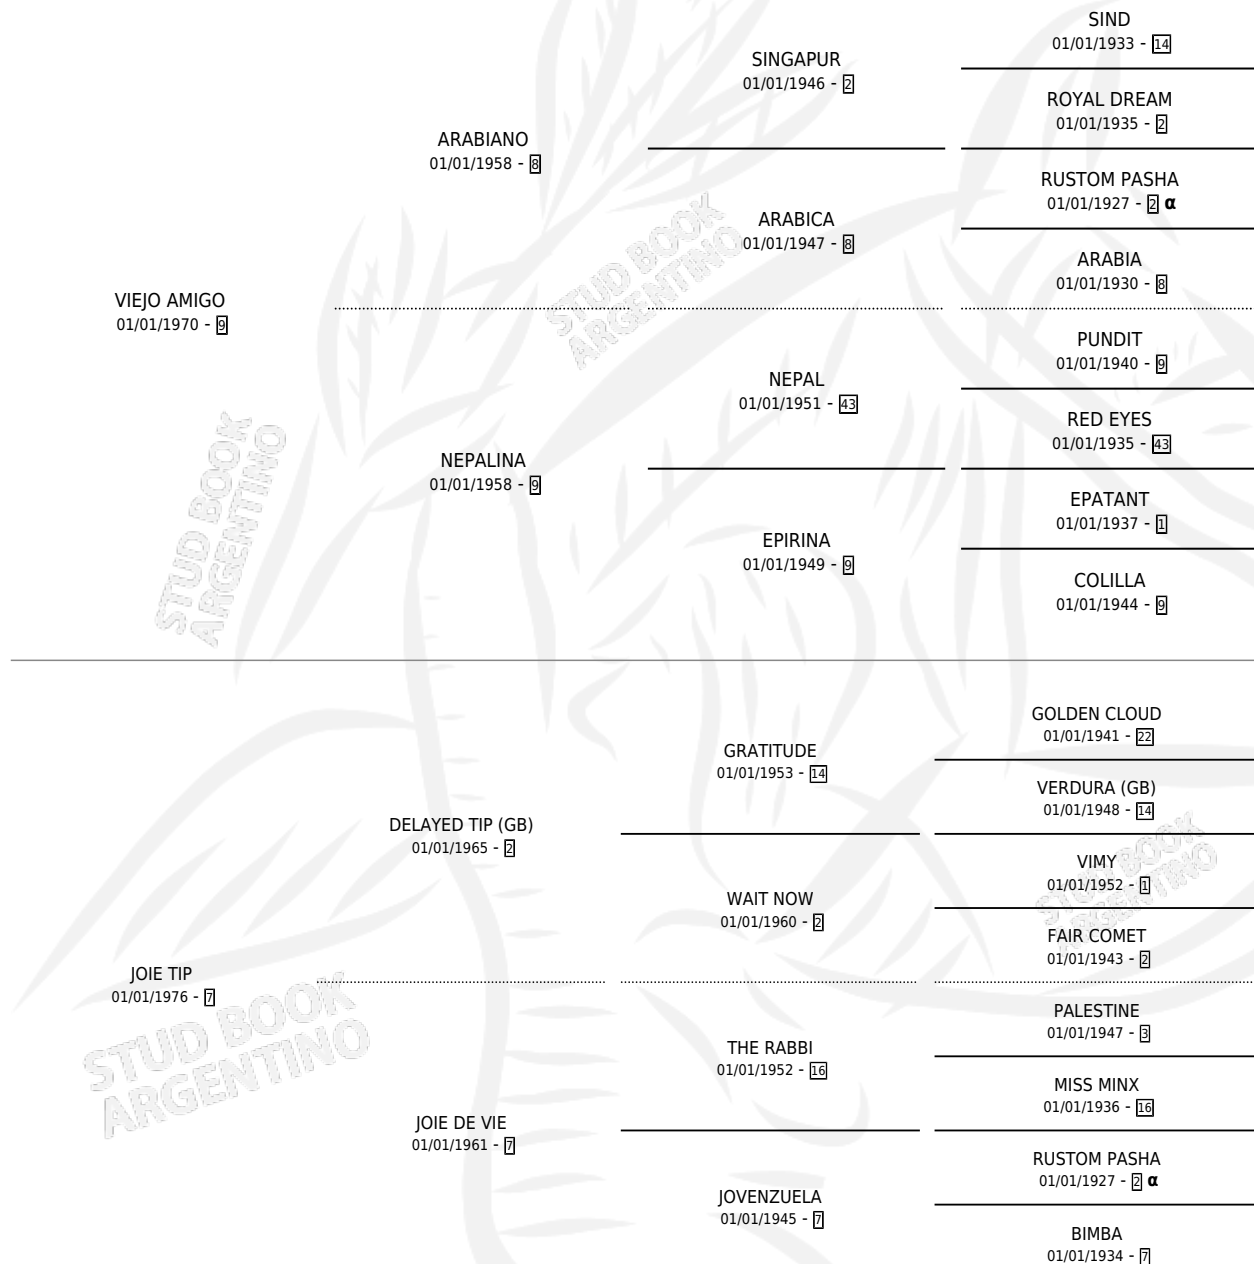

VIEJA JOIE

por VIEJO AMIGO y JOIE TIP por DELAYED TIP (GB)

Argentina · Hembra · Zaino · SP · 23/09/1986
Familia 7 · Volumen 32

ESTADO

TIPIFICACIÓN SANGUÍNEA	✓
TIPIFICACIÓN POR ADN	X
PASAPORTE	X
IDENTIFICACIÓN POR MICROCHIP	X
REPRODUCTOR	✓

Lugar de nacimiento: La Marianita
Criador: Sin dato

~

HIJOS

	MACHOS	HEMBRAS
4 NACIERON	2	2
1 CORRIERON	1	0
1 GANARON	1	0
0 GANADORES CL	0 GANADORES GR	0 GANADORES G1

PEDIGREE

INBREEDING : α

CAMPAÑA

Solo carreras oficiales de Argentina

SERVICIOS

Servicios 7 / Nacimientos 4 / Efectividad 57.14%

PADRILLO	PRODUCTO	CRIADOR	1ER SERVICIO	ÚLTIMO SERVICIO
TAN ALSINO	∅		06/10/1997	10/10/1997
TAN ALSINO	VIEJO ALSINO (M Z, 30/09/1997)	SIN DATO	14/10/1996	16/10/1996
TAN ALSINO	TAN SAUCERO (M A, 02/10/1996)	SIN DATO	01/10/1995	02/10/1995
TAN ALSINO	TAN JOIE (H A, 25/09/1995)	SIN DATO	22/09/1994	25/09/1994
TAN ALSINO	∅		13/12/1993	15/12/1993
TAN ALSINO	∅		26/12/1992	28/12/1992
TAN ALSINO	VIEJA ALSINA (H Z, 18/12/1992) •MURIÓ EL 07/07/1993•	SIN DATO	29/12/1991	31/12/1991