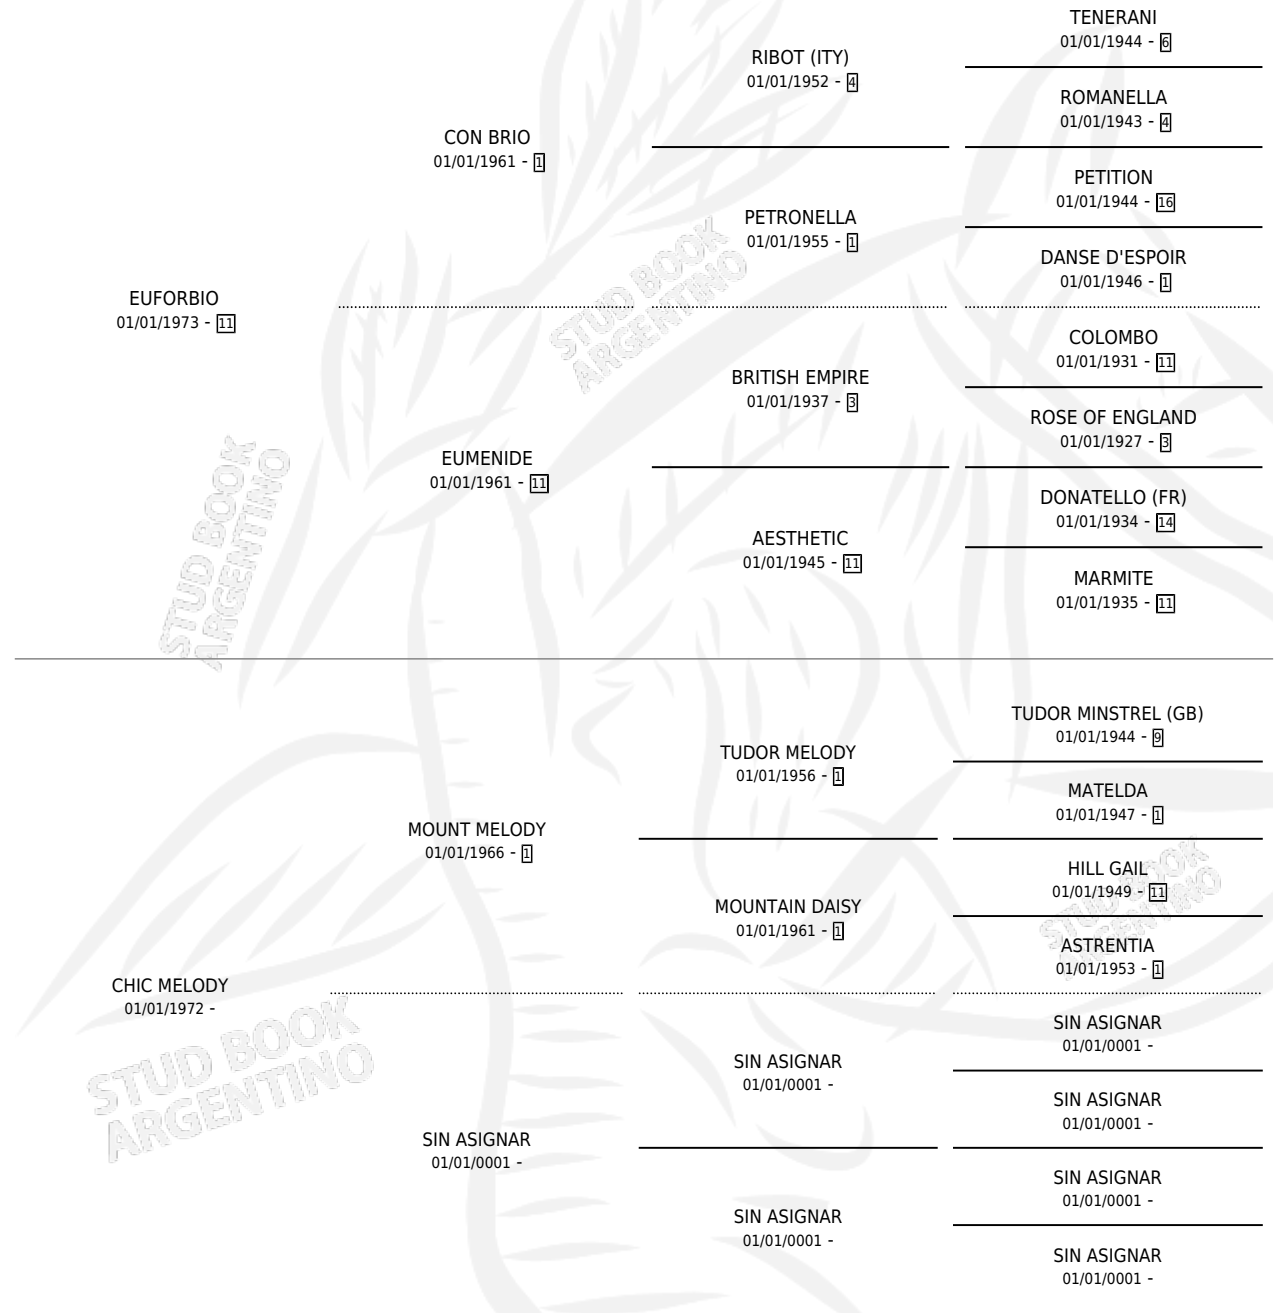

MACUTA

por EUFORBIO y CHIC MELODY por MOUNT MELODY

Argentina · Hembra · Alazan · SP · 07/10/1986
Familia · Volumen 32

ESTADO

TIPIFICACIÓN SANGUÍNEA	X
TIPIFICACIÓN POR ADN	X
PASAPORTE	X
IDENTIFICACIÓN POR MICROCHIP	X
REPRODUCTOR	X

Lugar de nacimiento: Los Patacones

Criador: Sin dato

PEDIGREE

MACUTA

Datos oficiales del Stud Book Argentino

Documento generado el 09/05/2026

studbook.org.ar