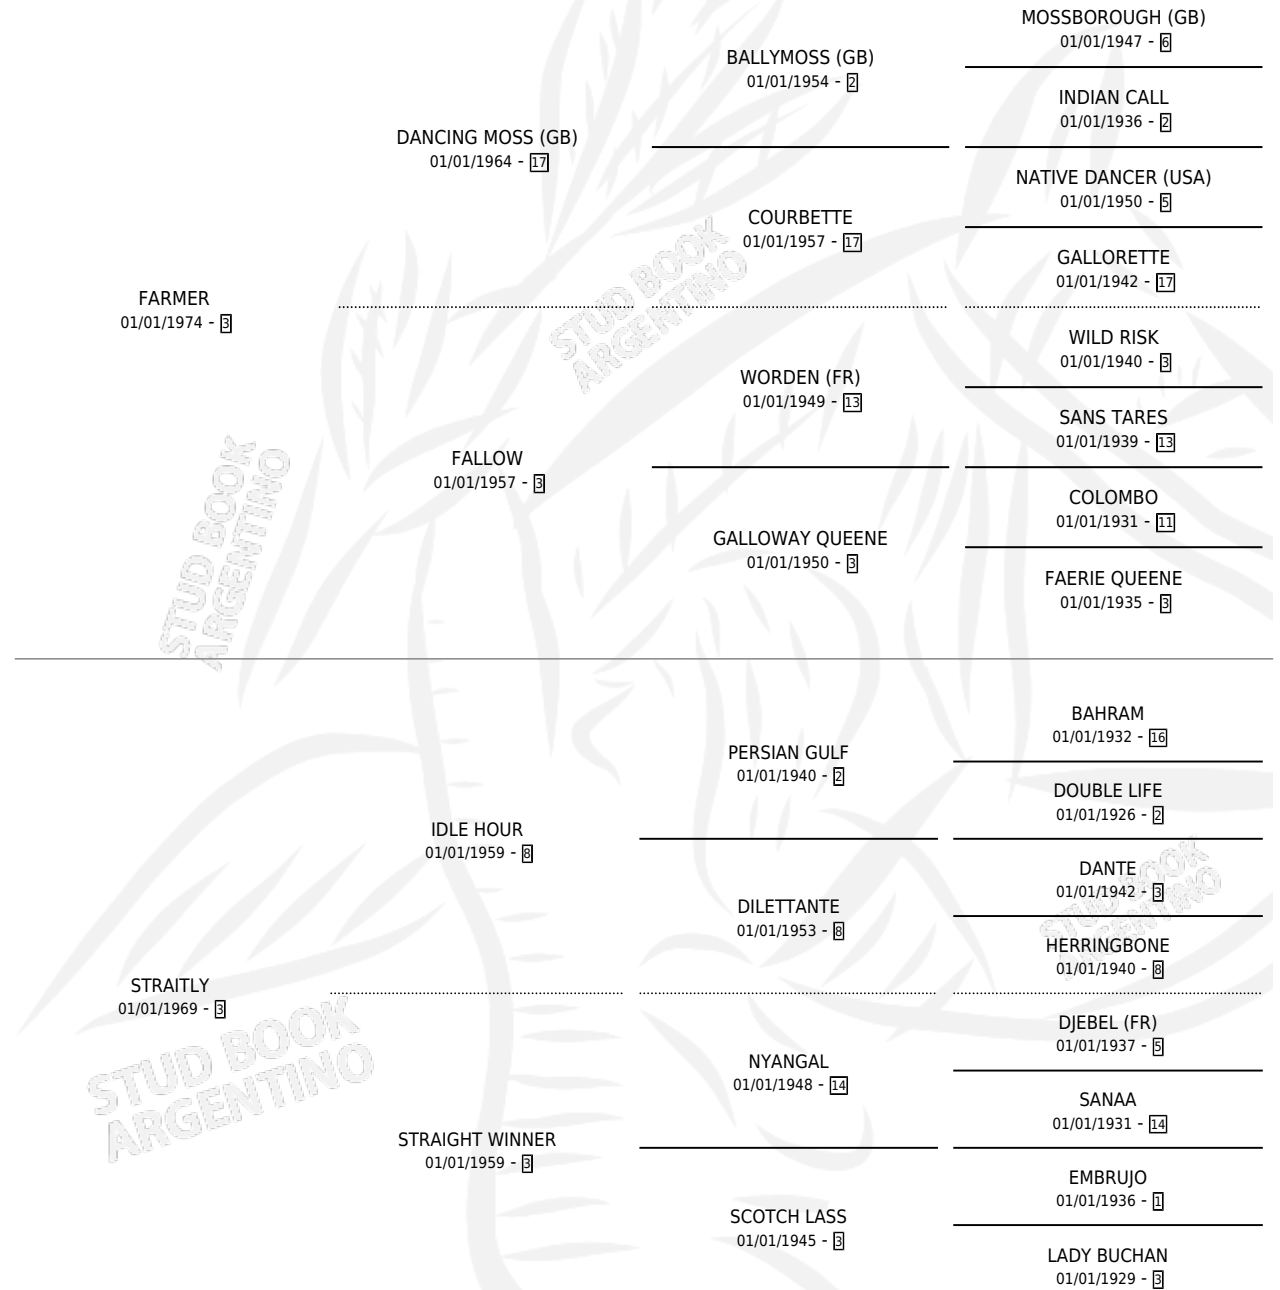

STRAIN

por **FARMER** y **STRAITLY** por **IDLE HOUR**

Argentina · Hembra · Tordillo · SP · 24/10/1986
Familia 3-e · Volumen 32

ESTADO

TIPIFICACIÓN SANGUÍNEA	X
TIPIFICACIÓN POR ADN	X
PASAPORTE	X
IDENTIFICACIÓN POR MICROCHIP	X
REPRODUCTOR	X

Lugar de nacimiento: Argentino

Criador: Sin dato

PEDIGREE

STRAIN

Datos oficiales del Stud Book Argentino

Documento generado el 25/04/2026

studbook.org.ar