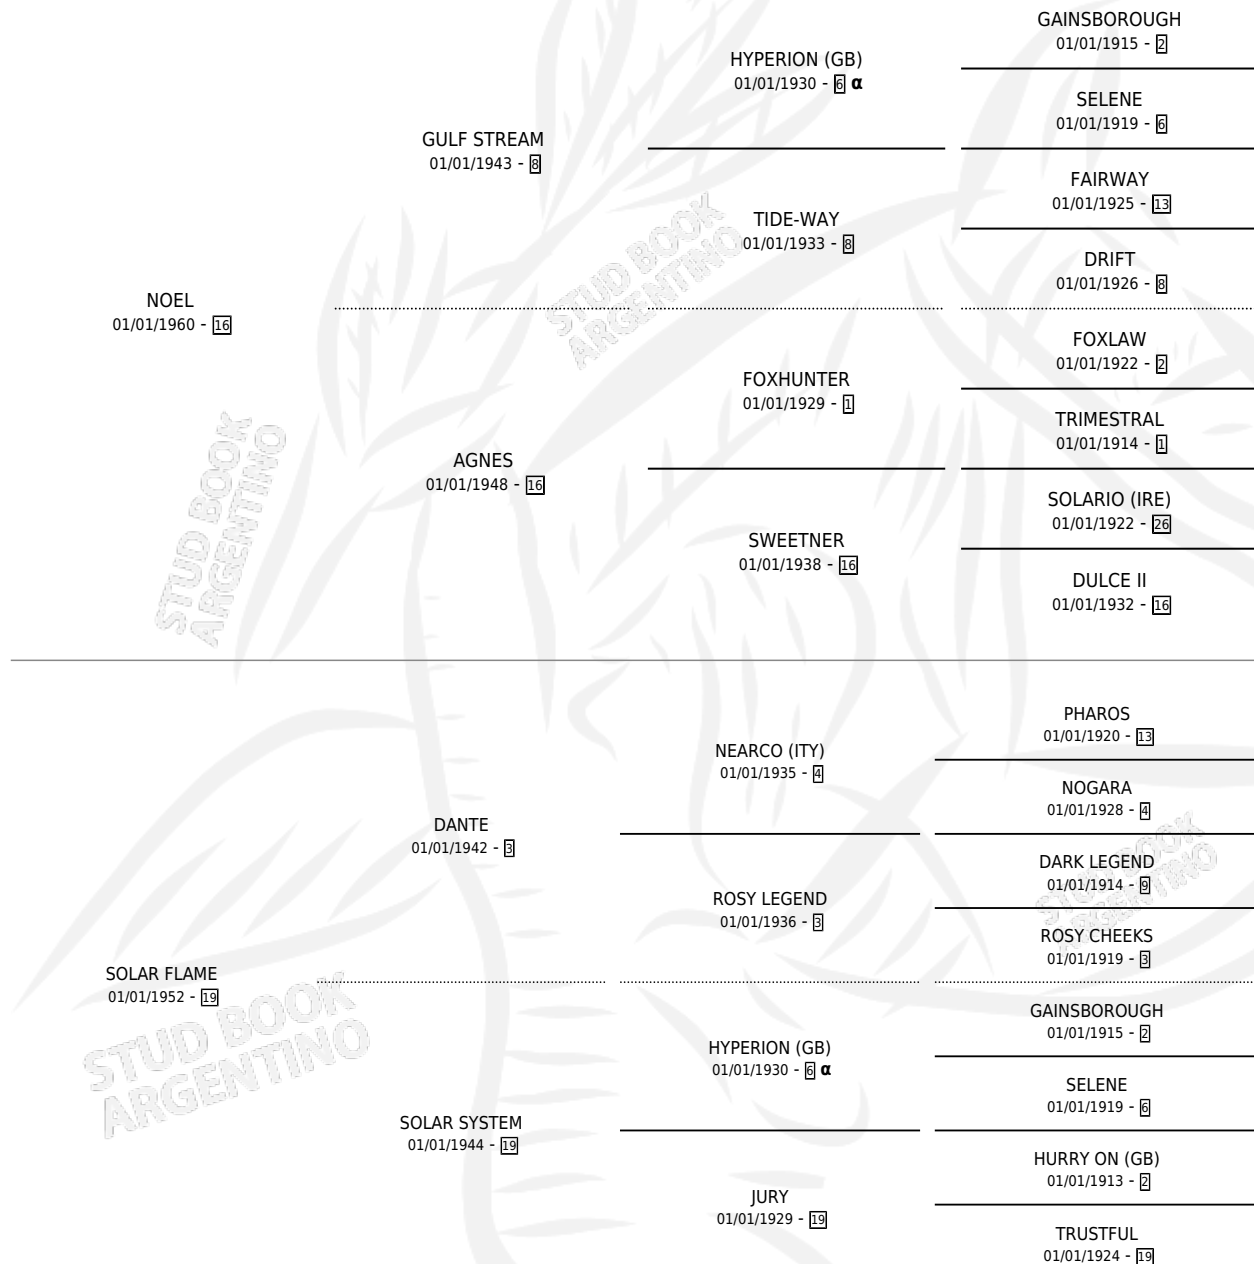

AQUATINTE

por NOEL y SOLAR FLAME por DANTE

Argentina · Hembra · Alazan · SP · 01/01/1969
Familia 19 · Volumen 27

ESTADO

TIPIFICACIÓN SANGUÍNEA	X
TIPIFICACIÓN POR ADN	X
PASAPORTE	X
IDENTIFICACIÓN POR MICROCHIP	X
REPRODUCTOR	✓

Lugar de nacimiento: Campo particular

Criador: De La Pomme

~

HIJOS

	MACHOS	HEMBRAS
3 NACIERON	1	2
2 CORRIERON	1	1
1 GANARON	0	1
0 GANADORES CL	0 GANADORES GR	0 GANADORES G1

PEDIGREE

INBREEDING : α

S

mientos 1 / Efectividad 33.33%

PADRILLO	PRODUCTO	CRIADOR	1ER SERVICIO	ÚLTIMO SERVICIO
EX-LIBRIS (FR)	∅		14/09/1985	01/12/1985
AQUATINTE	RED RUBY (M A, 12/10/1984)	SIN DATO		

Datos oficiales del Stud Book Argentino