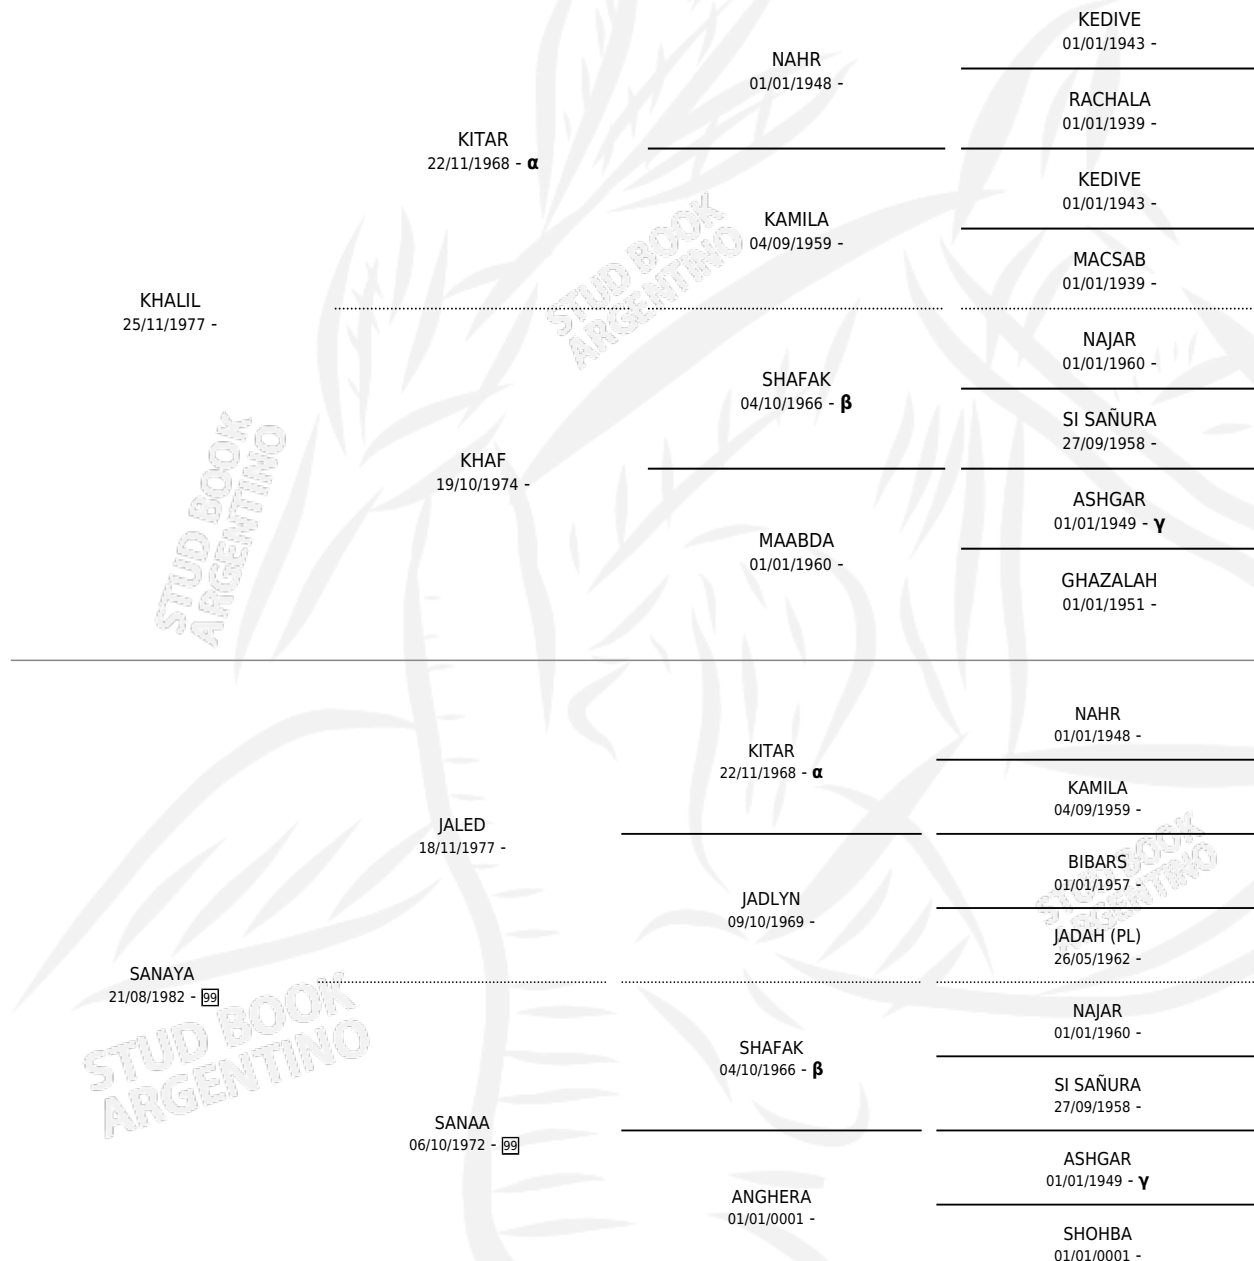

SANALIL

por KHALIL y SANAYA por JALED

Argentina · Hembra · Tordillo · AP · 02/10/1986
Familia 99 · Volumen 32

ESTADO

TIPIFICACIÓN SANGUÍNEA	✓
TIPIFICACIÓN POR ADN	X
PASAPORTE	X
IDENTIFICACIÓN POR MICROCHIP	X
REPRODUCTOR	✓

Lugar de nacimiento: El Venado

Criador: Sin dato

~

HIJOS

	MACHOS	HEMBRAS
2 NACIERON	1	1
SIN ACTUACIONES		

PEDIGREE

INBREEDING : α, β, γ