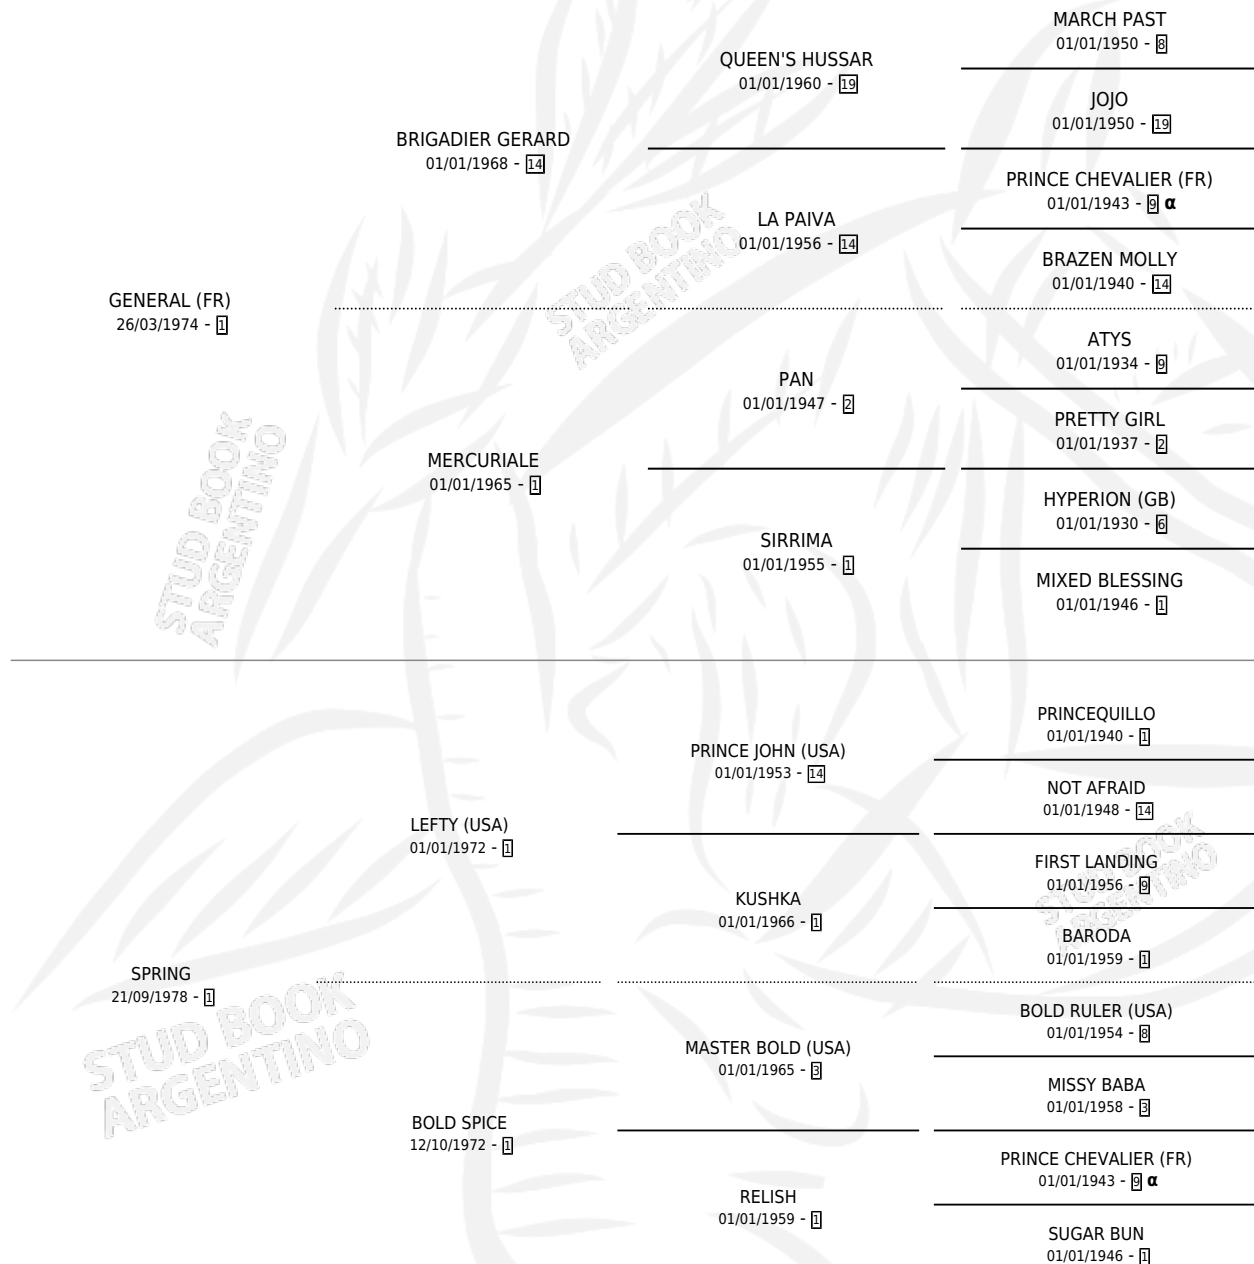

SPLASH

por **GENERAL (FR)** y **SPRING** por **LEFTY (USA)**

Argentina · Hembra · Alazan · SP · 18/09/1986
Familia 1-n · Volumen 32

ESTADO

TIPIFICACIÓN SANGUÍNEA	✓
TIPIFICACIÓN POR ADN	✓
PASAPORTE	X
IDENTIFICACIÓN POR MICROCHIP	X
REPRODUCTOR	✓

Lugar de nacimiento: San Francisco De Pilar

Criador: Sin dato

~

HIJOS

	MACHOS	HEMBRAS
9 NACIERON	7	2
7 CORRIERON	5	2
5 GANARON	4	1
0 GANADORES CL	0 GANADORES GR	0 GANADORES G1

PEDIGREE

INBREEDING : α