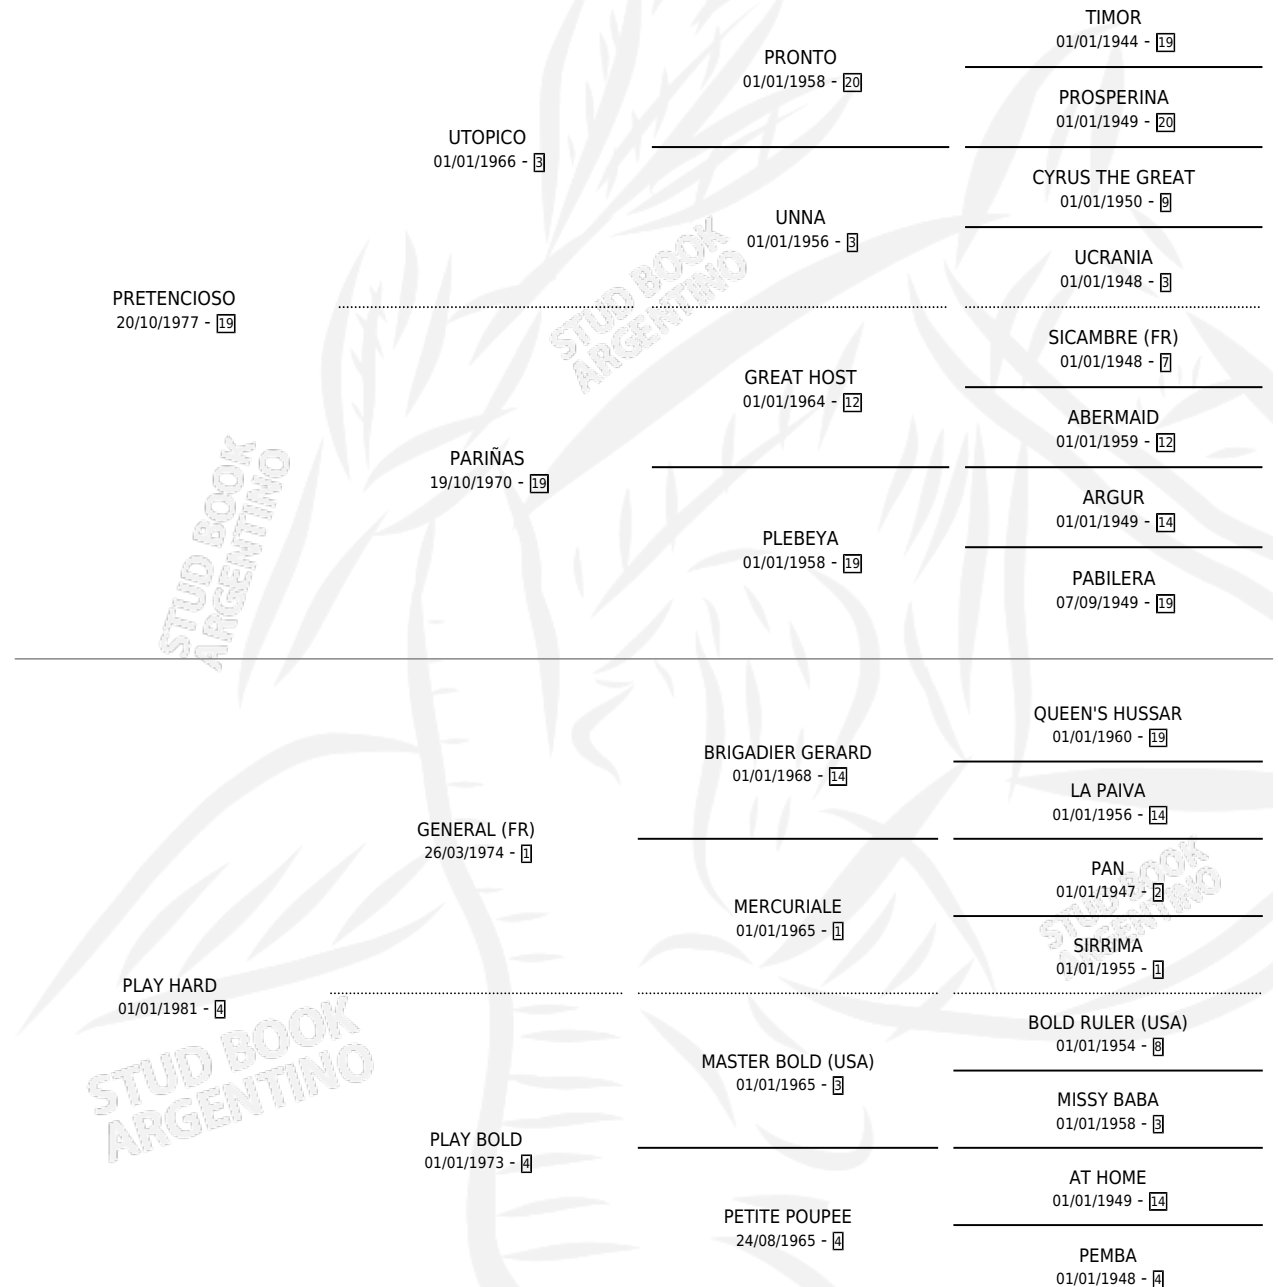

Lugar de nacimiento: San Francisco De Pilar

Criador: Sin dato

~

HIJOS

	MACHOS	HEMBRAS
6 NACIERON	4	2
2 CORRIERON	2	0
1 GANARON	1	0
0 GANADORES CL	0 GANADORES GR	0 GANADORES G1

PEDIGREE

CAMPAÑA

Solo carreras oficiales de Argentina