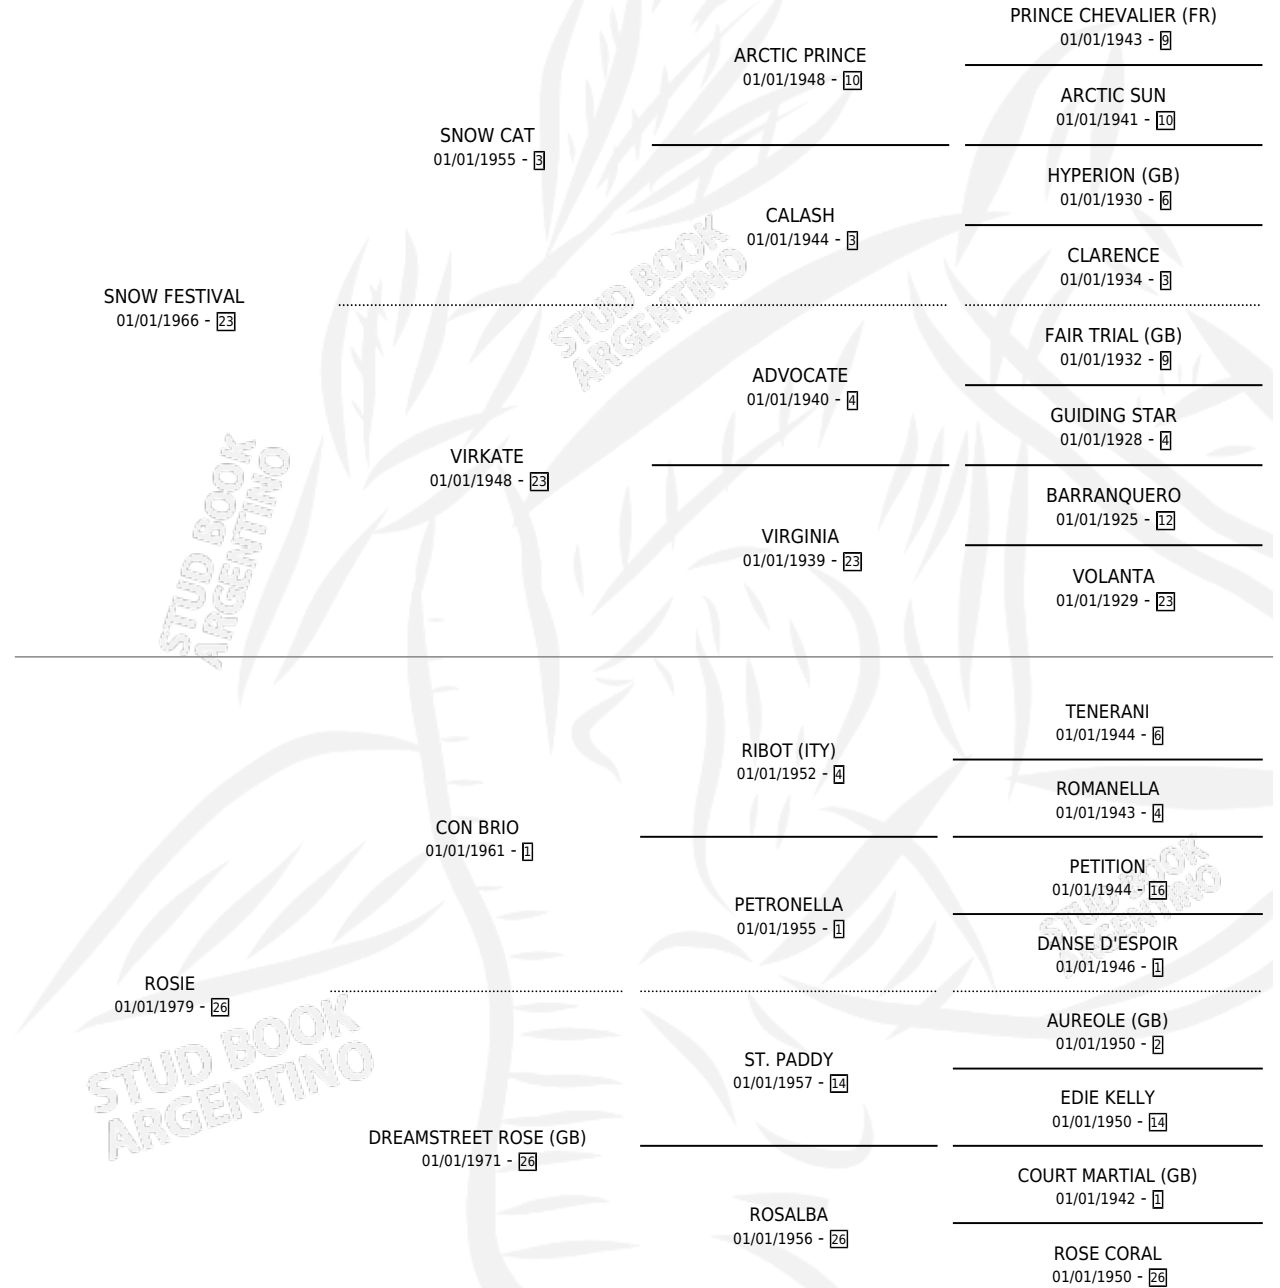

SNOW ROSIE

por SNOW FESTIVAL y ROSIE por CON BRIO

Argentina · Hembra · Alazan · SP · 30/09/1986
Familia 26 · Volumen 32

ESTADO

TIPIFICACIÓN SANGUÍNEA	✓
TIPIFICACIÓN POR ADN	X
PASAPORTE	X
IDENTIFICACIÓN POR MICROCHIP	X
REPRODUCTOR	✓

Lugar de nacimiento: Don Yayo

Criador: Sin dato

~

HIJOS

	MACHOS	HEMBRAS
1 NACIERON	1	0
1 CORRIERON	1	0
1 GANARON	1	0
0 GANADORES CL	0 GANADORES GR	0 GANADORES G1

PEDIGREE

S

mientos 1 / Efectividad 50.00%