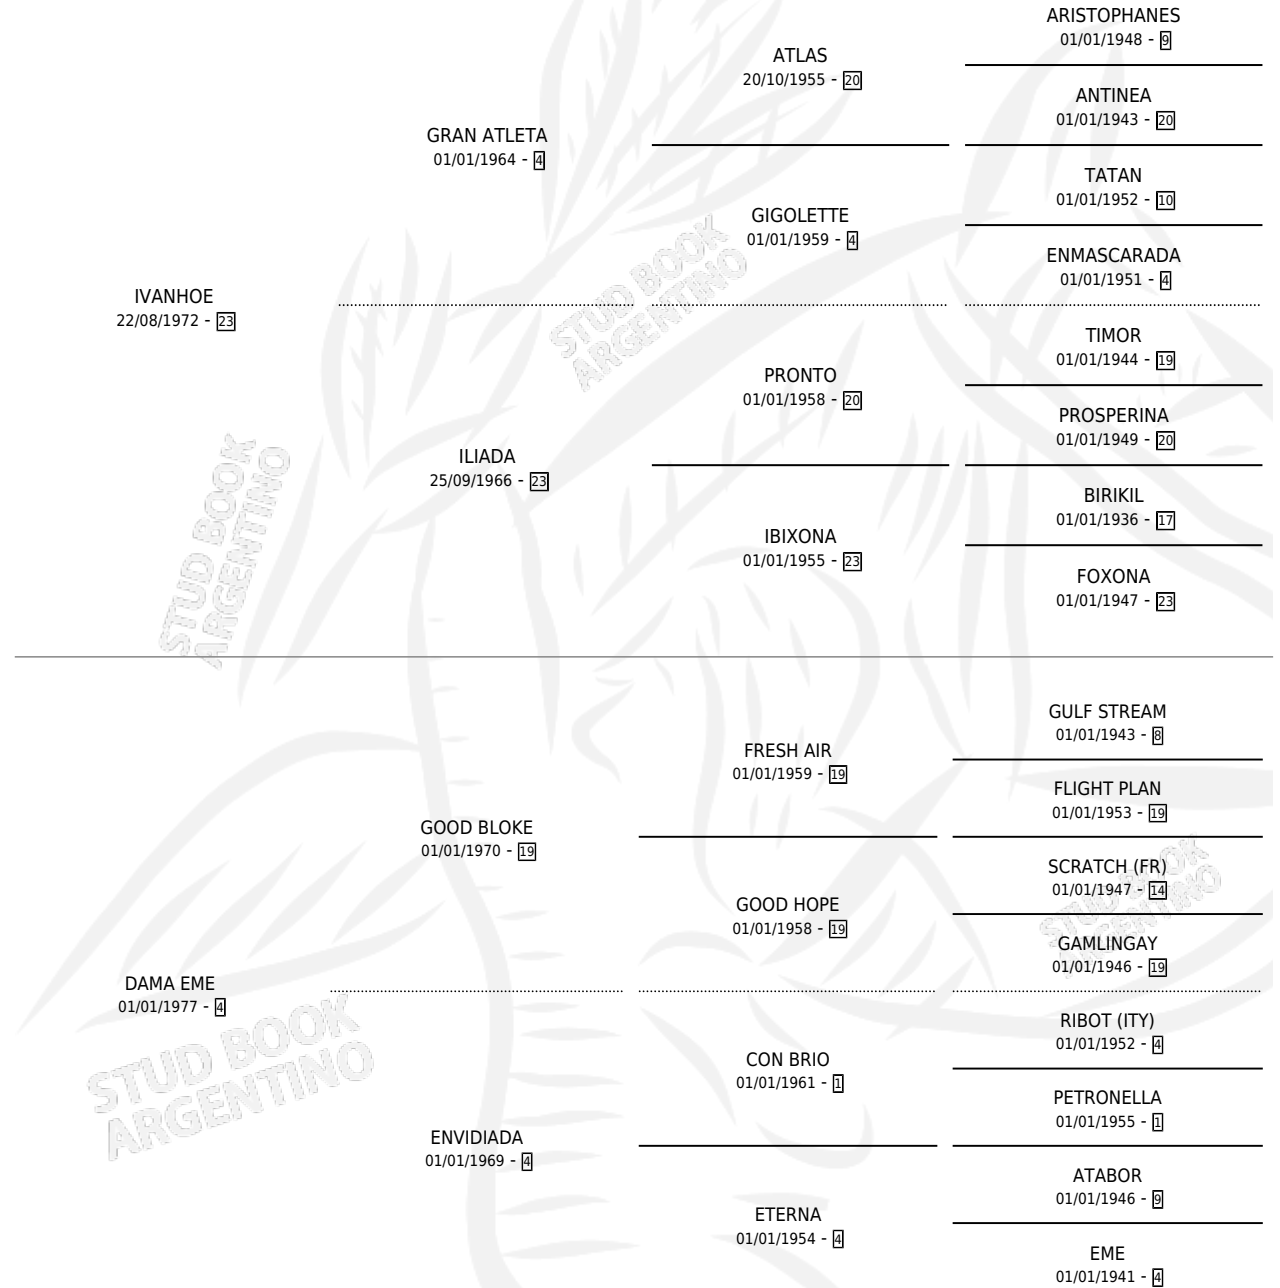

MISTER ESE

por IVANHOE y DAMA EME por GOOD BLOKE

Argentina · Macho · Alazan Tostado · SP · 01/10/1986
Familia 4-k · Volumen 32

ESTADO

TIPIFICACIÓN SANGUÍNEA	X
TIPIFICACIÓN POR ADN	X
PASAPORTE	X
IDENTIFICACIÓN POR MICROCHIP	X
REPRODUCTOR	X

Lugar de nacimiento: Don Yayo

Criador: Sin dato

PEDIGREE

CAMPAÑA

Solo carreras oficiales de Argentina

POR EDAD

EDAD	CC	1°	2°	3°	4°	5°	NP	CLC	CLG	CLCG1	CLGG1	IMPORTE	GANANCIA / CC
2 AÑOS	1	0	0	0	0	0	1	1	0	0	0	\$0	\$0
3 AÑOS	9	2	1	1	1	1	3	0	0	0	0	\$0	\$0
4 AÑOS	4	1	0	1	0	1	1	0	0	0	0	\$0	\$0
TOTALES	14	3	1	2	1	2	5	1	0	0	0	\$0	\$0
%		21.4%	7.1%	14.3%	7.1%	14.3%	35.7%	7.1%	0.0%	0.0%	0.0%		

Ganador de 3 carreras en La Plata, a los 3 y 4 años.

POR DISTANCIA

HIPODROMO	CC	1°	2°	3°	4°	5°	NP	CLC	CLG	CLCG1	CLGG1	IMPORTE
LA PLATA	14	3	1	2	1	2	5	1	0	0	0	\$0
2100 MTS	1	1	0	0	0	0	0	0	0	0	0	\$0
2000 MTS	3	0	0	1	0	1	1	0	0	0	0	\$0
1400 MTS	5	1	0	1	1	0	2	0	0	0	0	\$0
1500 MTS	2	0	0	0	0	1	1	1	0	0	0	\$0
1600 MTS	3	1	1	0	0	0	1	0	0	0	0	\$0