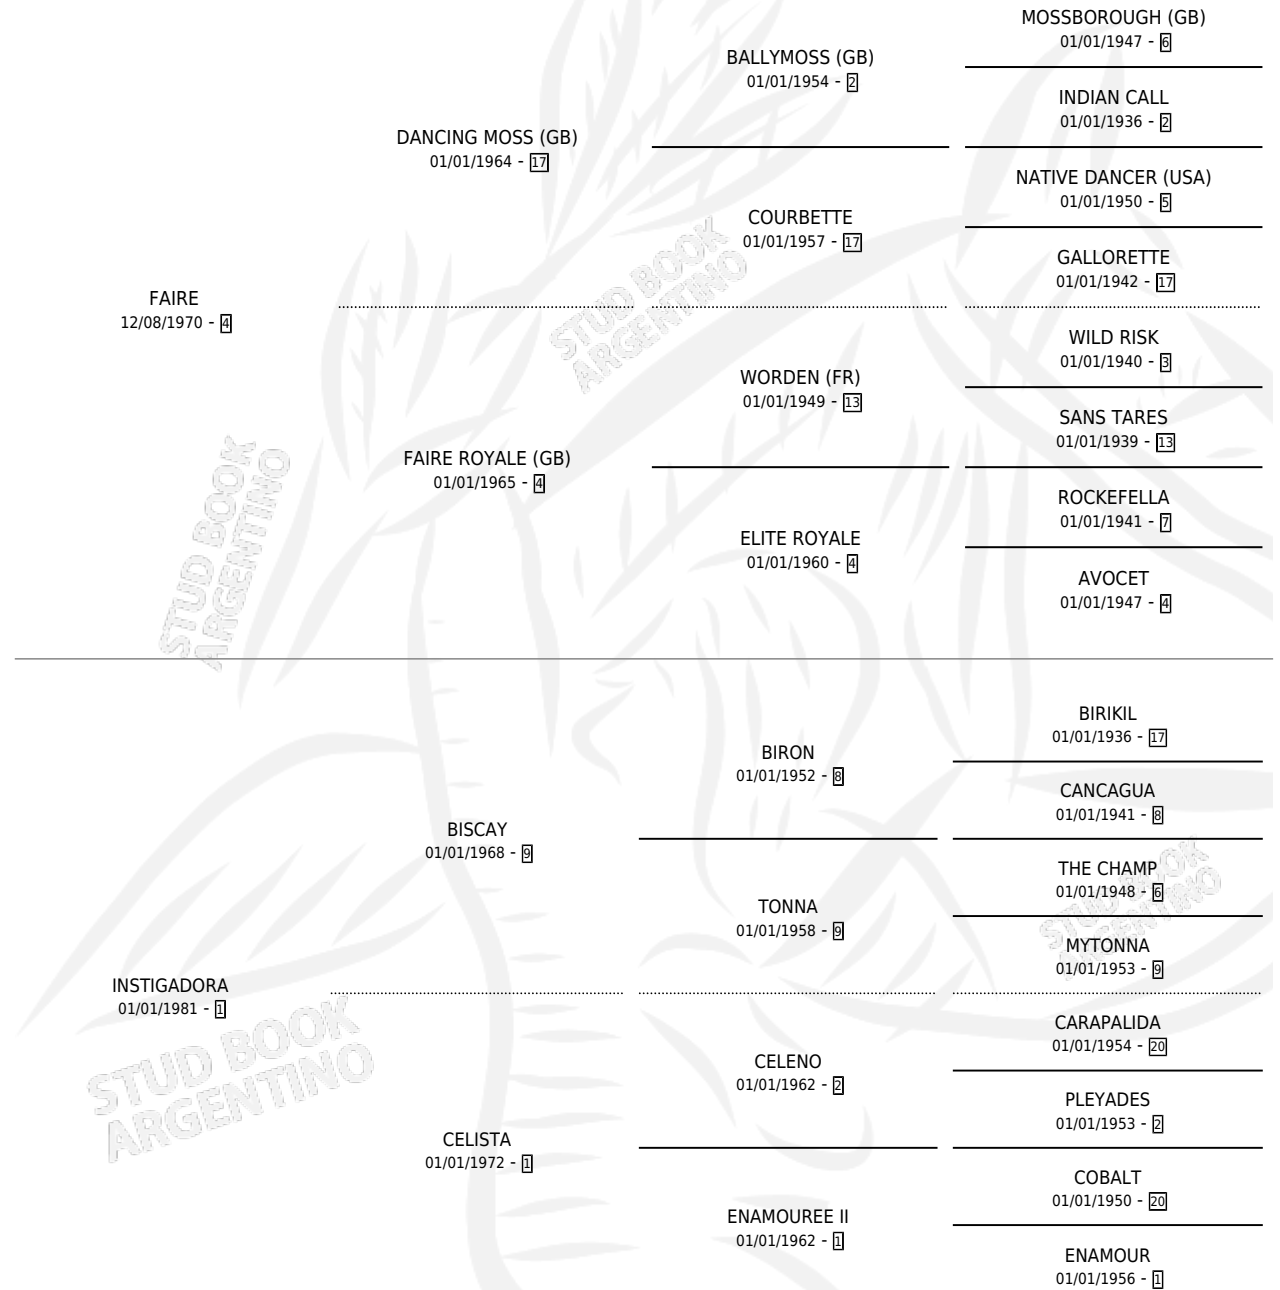

EMBRIAGADORA

por FAIRE y INSTIGADORA por BISCAY

Argentina · Hembra · Alazan · SP · 12/10/1986
Familia 1-m · Volumen 32

ESTADO

TIPIFICACIÓN SANGUÍNEA	X
TIPIFICACIÓN POR ADN	X
PASAPORTE	X
IDENTIFICACIÓN POR MICROCHIP	X
REPRODUCTOR	X

Lugar de nacimiento: San Carlos

Criador: Sin dato

PEDIGREE

EMBRIAGADORA

Datos oficiales del Stud Book Argentino

Documento generado el 04/05/2026

studbook.org.ar