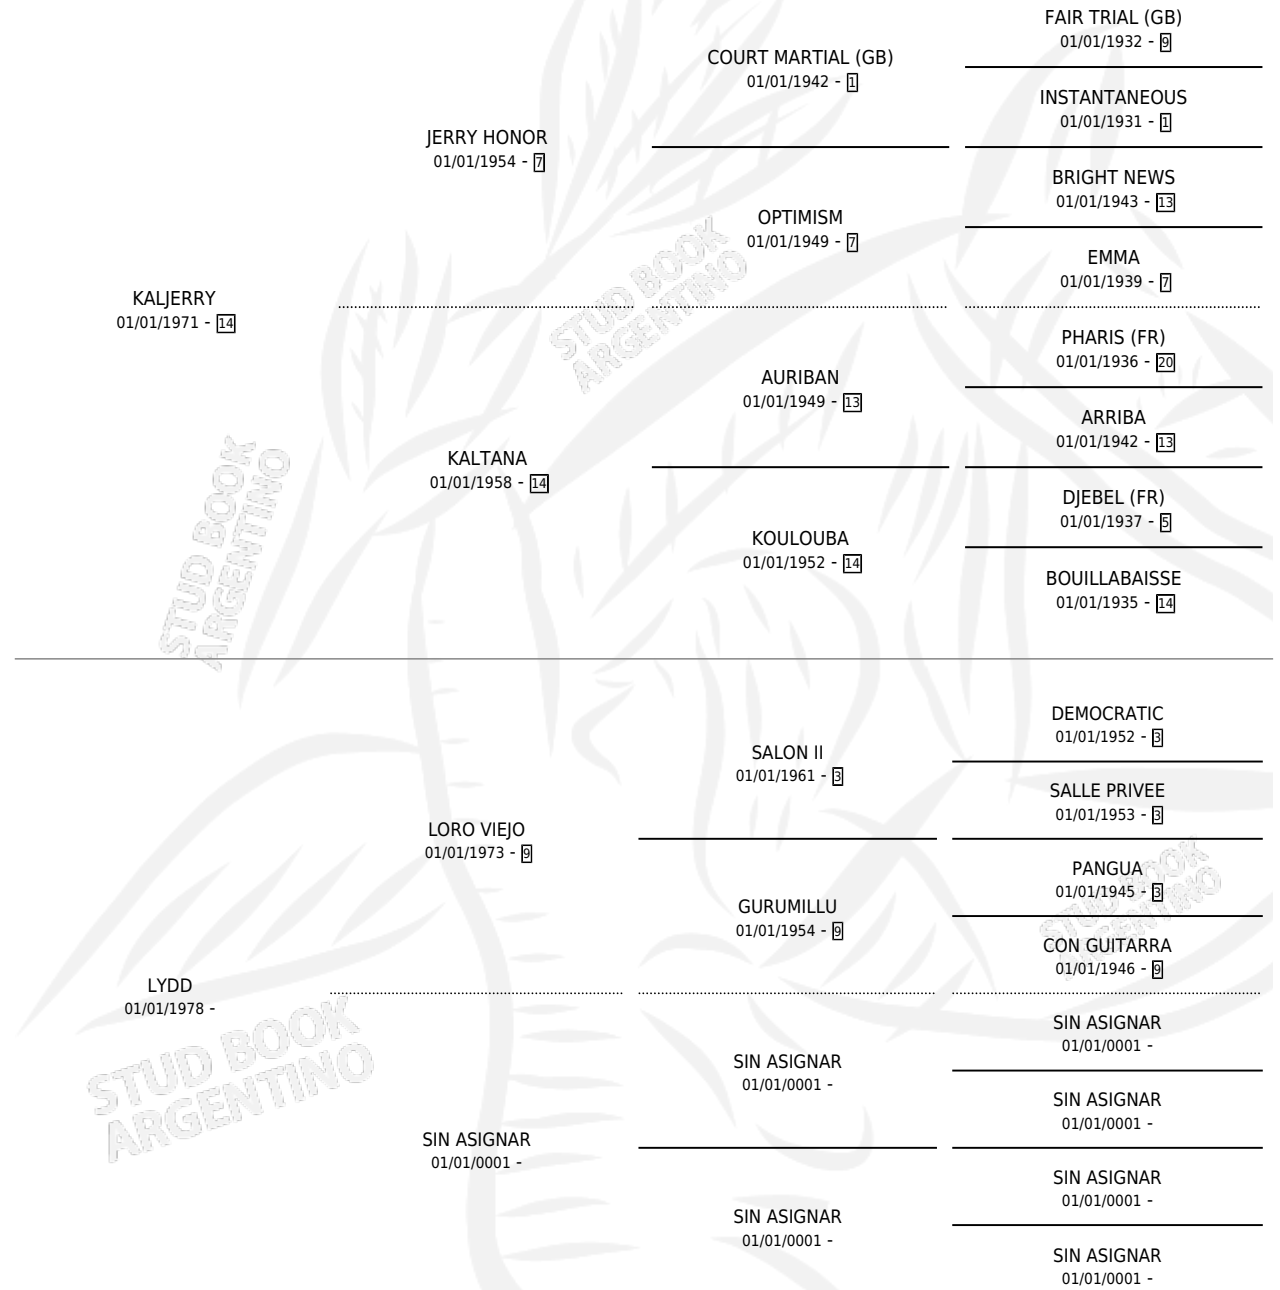

KAL LYDD

por KALJERRY y LYDD por LORO VIEJO

Argentina · Macho · Alazan · SP · 11/10/1986
Familia · Volumen 32

ESTADO

TIPIFICACIÓN SANGUÍNEA	X
TIPIFICACIÓN POR ADN	X
PASAPORTE	X
IDENTIFICACIÓN POR MICROCHIP	X
REPRODUCTOR	X

Lugar de nacimiento: San Carlos

Criador: Sin dato

PEDIGREE

CAMPAÑA

Solo carreras oficiales de Argentina

POR EDAD

EDAD	CC	1°	2°	3°	4°	5°	NP	CLC	CLG	CLCG1	CLGG1	IMPORTE	GANANCIA / CC
4 AÑOS	1	0	0	0	0	0	1	0	0	0	0	\$0	\$0
TOTALES	1	0	0	0	0	0	1	0	0	0	0	\$0	\$0
%		0.0%	0.0%	0.0%	0.0%	0.0%	100%	0.0%	0.0%	0.0%	0.0%		