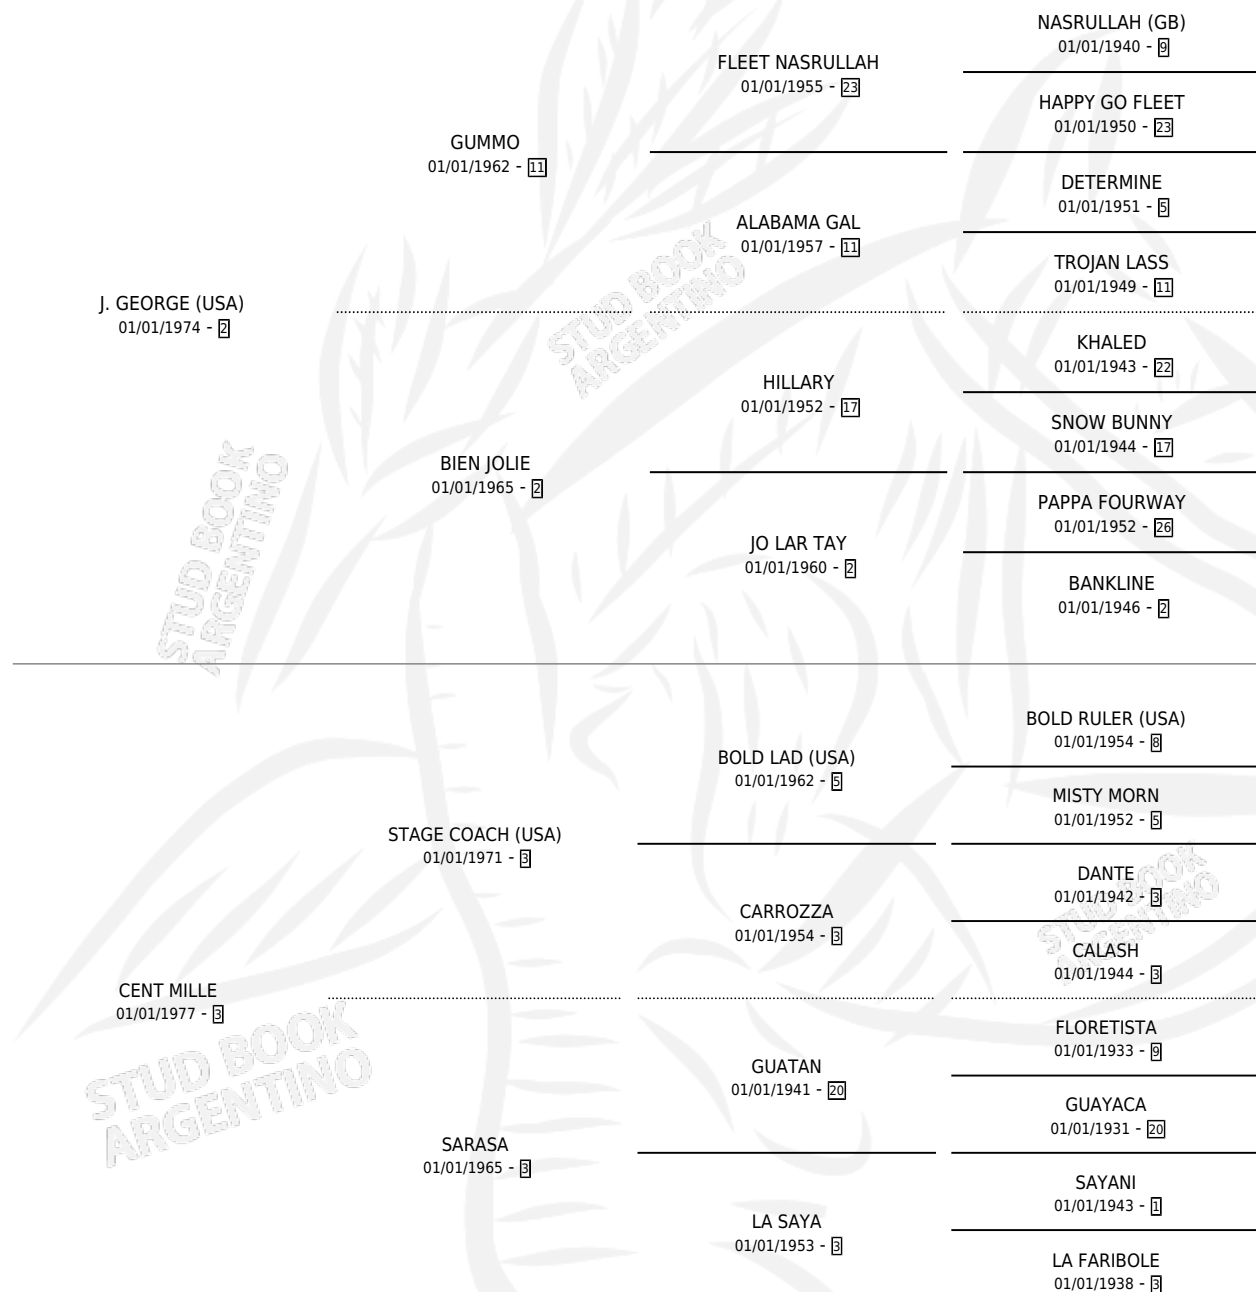

JOTA NAICO CHE

por J. GEORGE (USA) y CENT MILLE por STAGE COACH (USA)

Argentina · Macho · Zaino Colorado · SP · 10/09/1986
Familia 3 · Volumen 32

ESTADO

TIPIFICACIÓN SANGUÍNEA	X
TIPIFICACIÓN POR ADN	X
PASAPORTE	X
IDENTIFICACIÓN POR MICROCHIP	X
REPRODUCTOR	X

Lugar de nacimiento: Guatrache

Criador: Sin dato

PEDIGREE

JOTA NAICO CHE

Datos oficiales del Stud Book Argentino

Documento generado el 15/05/2026

studbook.org.ar