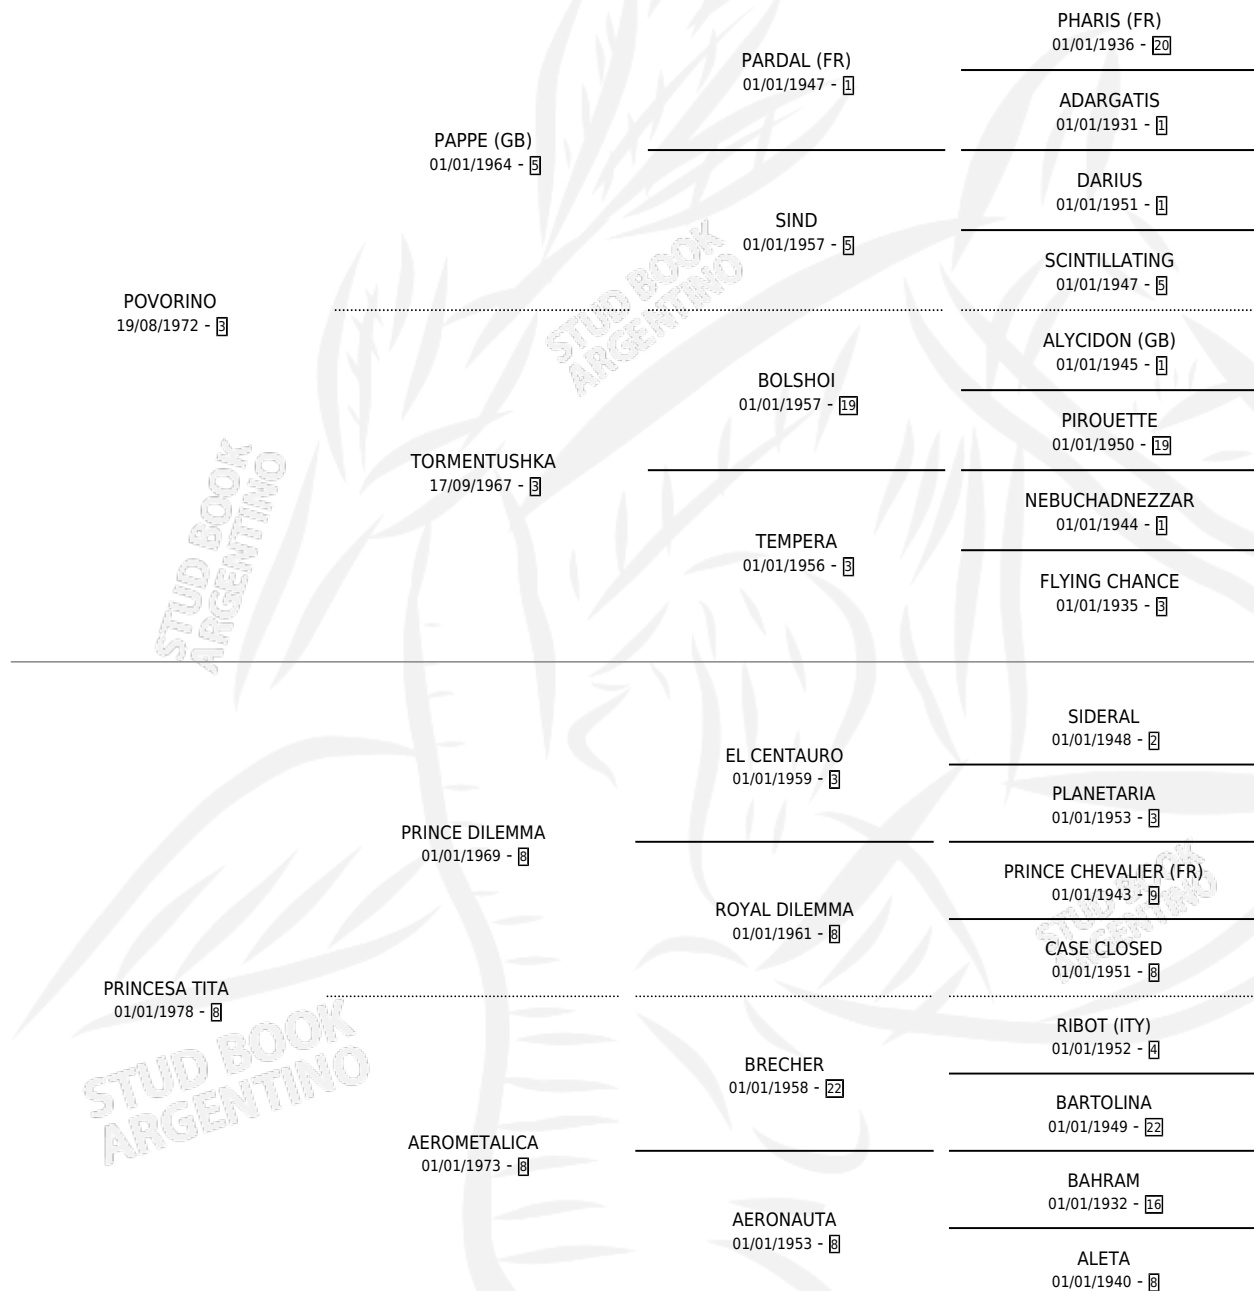

BOINA COLORADA

por **POVORINO** y **PRINCESA TITA** por **PRINCE DILEMMA**

Argentina · Hembra · Zaino · SP · 21/09/1986
Familia 8-j · Volumen 32

ESTADO

TIPIFICACIÓN SANGUÍNEA	X
TIPIFICACIÓN POR ADN	X
PASAPORTE	X
IDENTIFICACIÓN POR MICROCHIP	X
REPRODUCTOR	X

Lugar de nacimiento: Los Robles

Criador: Sin dato

PEDIGREE

CAMPAÑA

Solo carreras oficiales de Argentina

POR EDAD

EDAD	CC	1°	2°	3°	4°	5°	NP	CLC	CLG	CLCG1	CLGG1	IMPORTE	GANANCIA / CC
3 AÑOS	1	0	0	0	0	0	1	0	0	0	0	\$0	\$0
4 AÑOS	4	0	0	1	0	0	3	0	0	0	0	\$0	\$0
5 AÑOS	7	0	0	0	0	1	6	0	0	0	0	\$0	\$0
TOTALES	12	0	0	1	0	1	10	0	0	0	0	\$0	\$0
%		0.0%	0.0%	8.3%	0.0%	8.3%	83.3%	0.0%	0.0%	0.0%	0.0%		