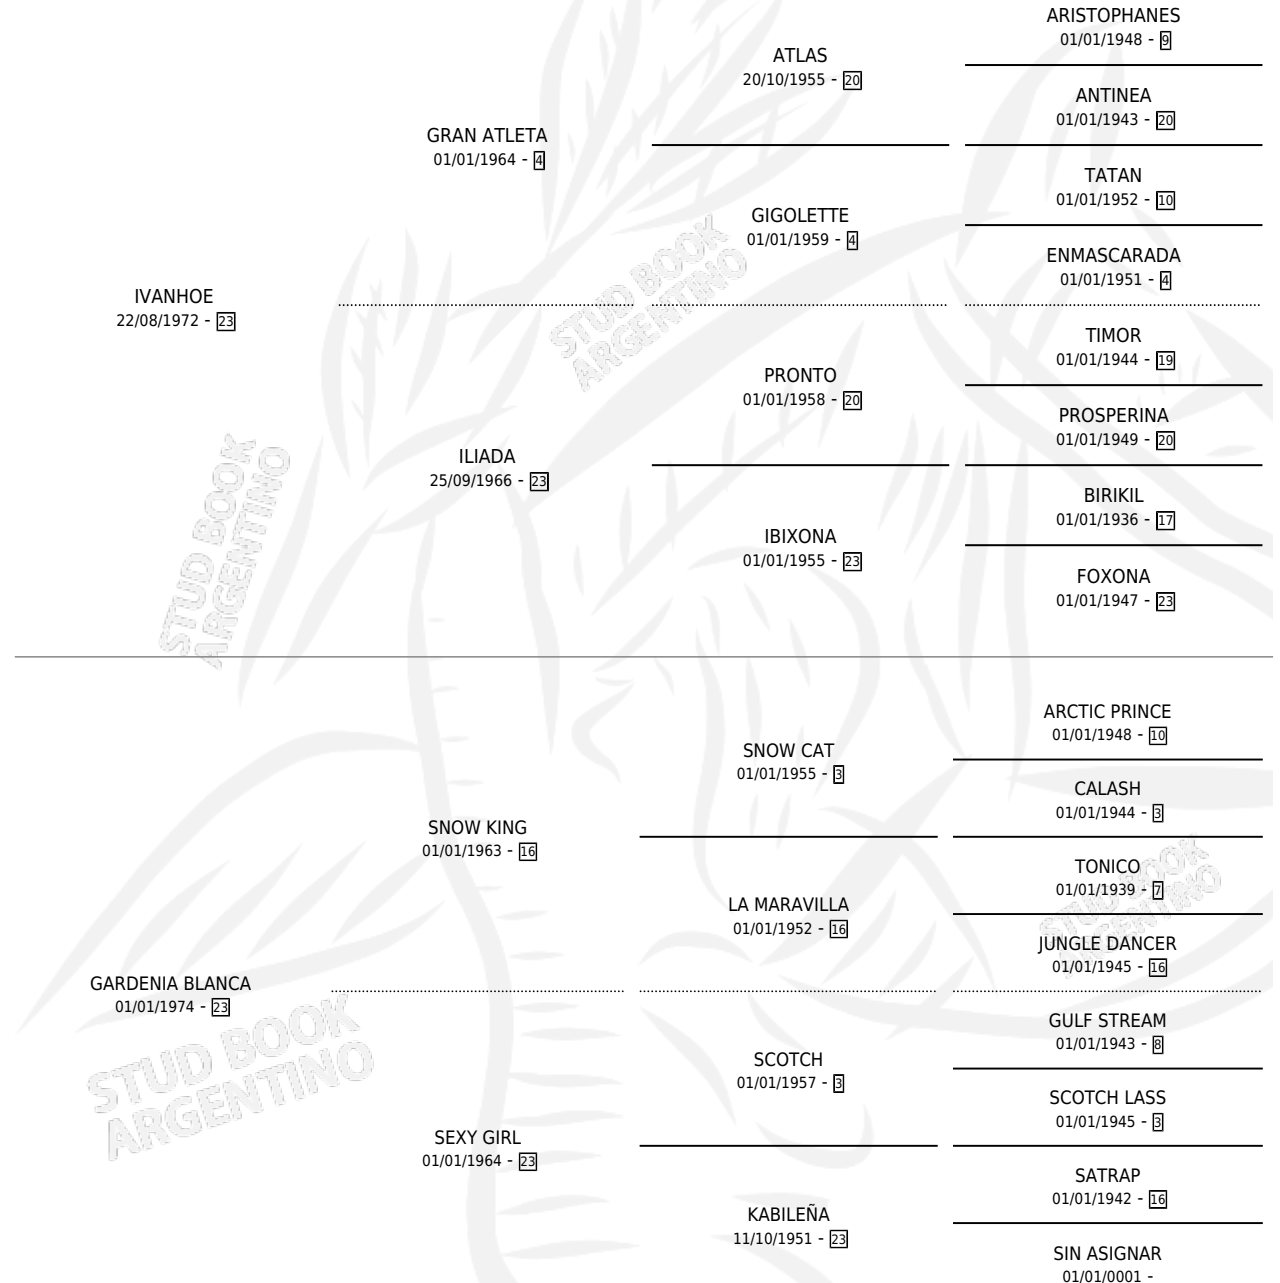

MUY FLORIDA

por IVANHOE y GARDENIA BLANCA por SNOW KING

Argentina · Hembra · Alazan · SP · 05/10/1986
Familia 23-a · Volumen 32

ESTADO

TIPIFICACIÓN SANGUÍNEA	X
TIPIFICACIÓN POR ADN	X
PASAPORTE	X
IDENTIFICACIÓN POR MICROCHIP	X
REPRODUCTOR	X

Lugar de nacimiento: Principal

Criador: Sin dato

PEDIGREE