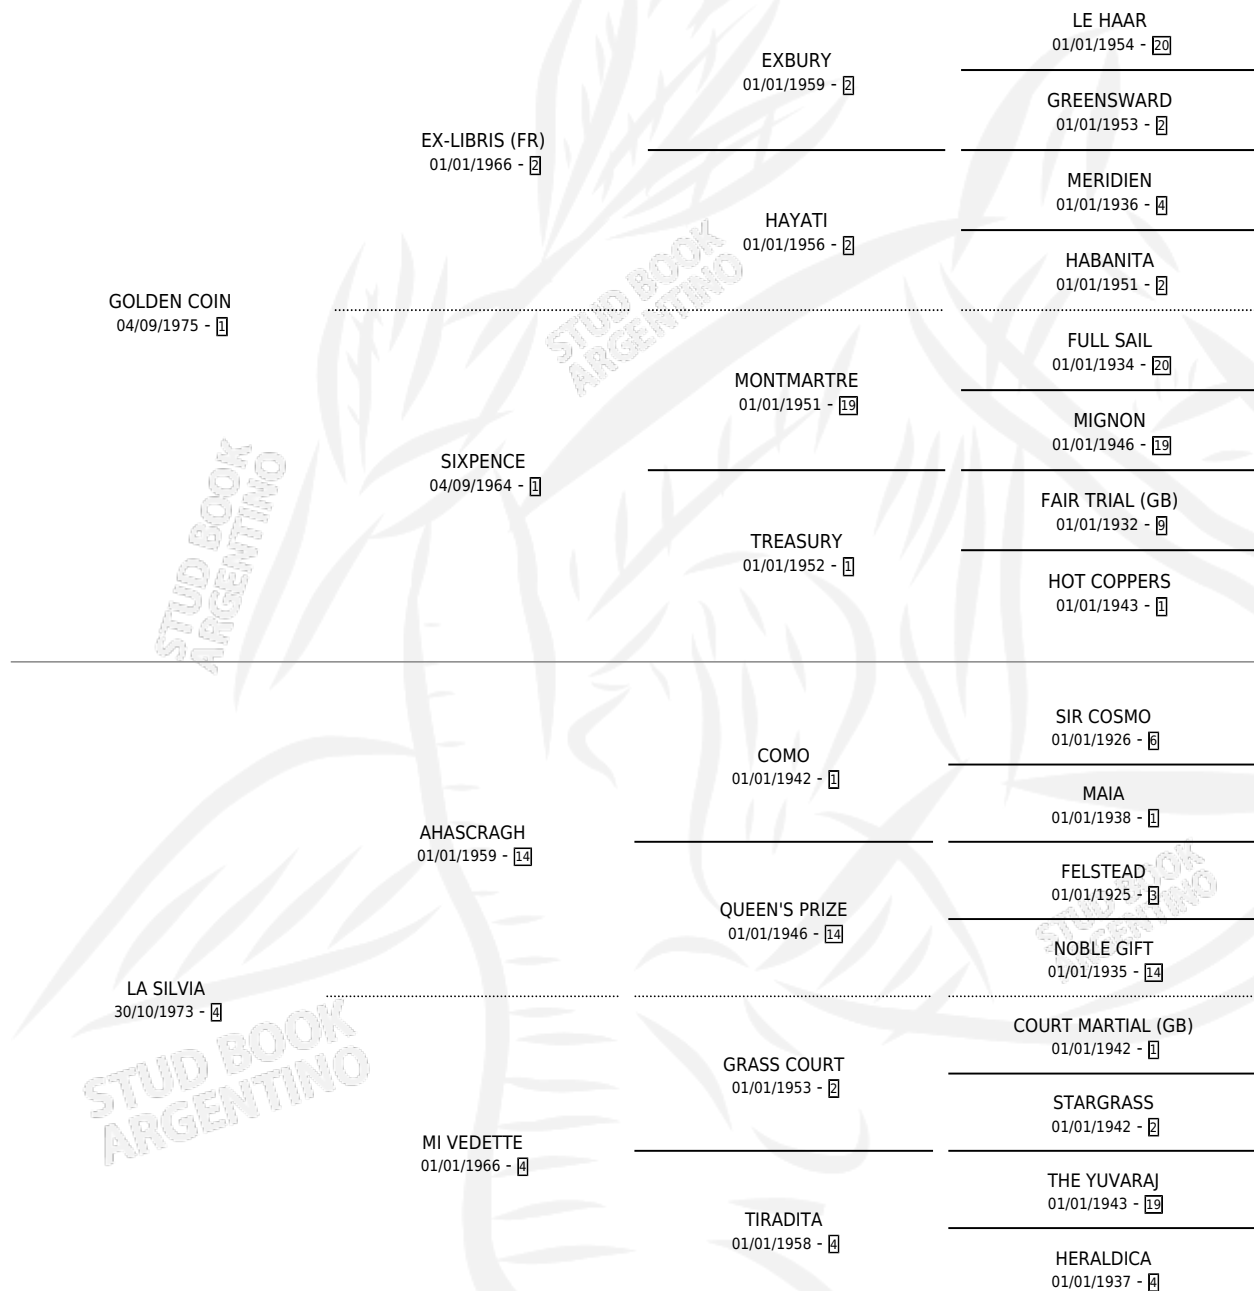

SILVER BETSY

por GOLDEN COIN y LA SILVIA por AHASCRAH

Argentina · Hembra · Alazan · SP · 16/10/1986
Familia 4-d · Volumen 32

ESTADO

| | |
|------------------------------|---|
| TIPIFICACIÓN SANGUÍNEA | X |
| TIPIFICACIÓN POR ADN | X |
| PASAPORTE | X |
| IDENTIFICACIÓN POR MICROCHIP | X |
| REPRODUCTOR | X |

Lugar de nacimiento: Campo particular

Criador: Sin dato

PEDIGREE

SILVER BETSY

Datos oficiales del Stud Book Argentino

Documento generado el 04/05/2026

studbook.org.ar