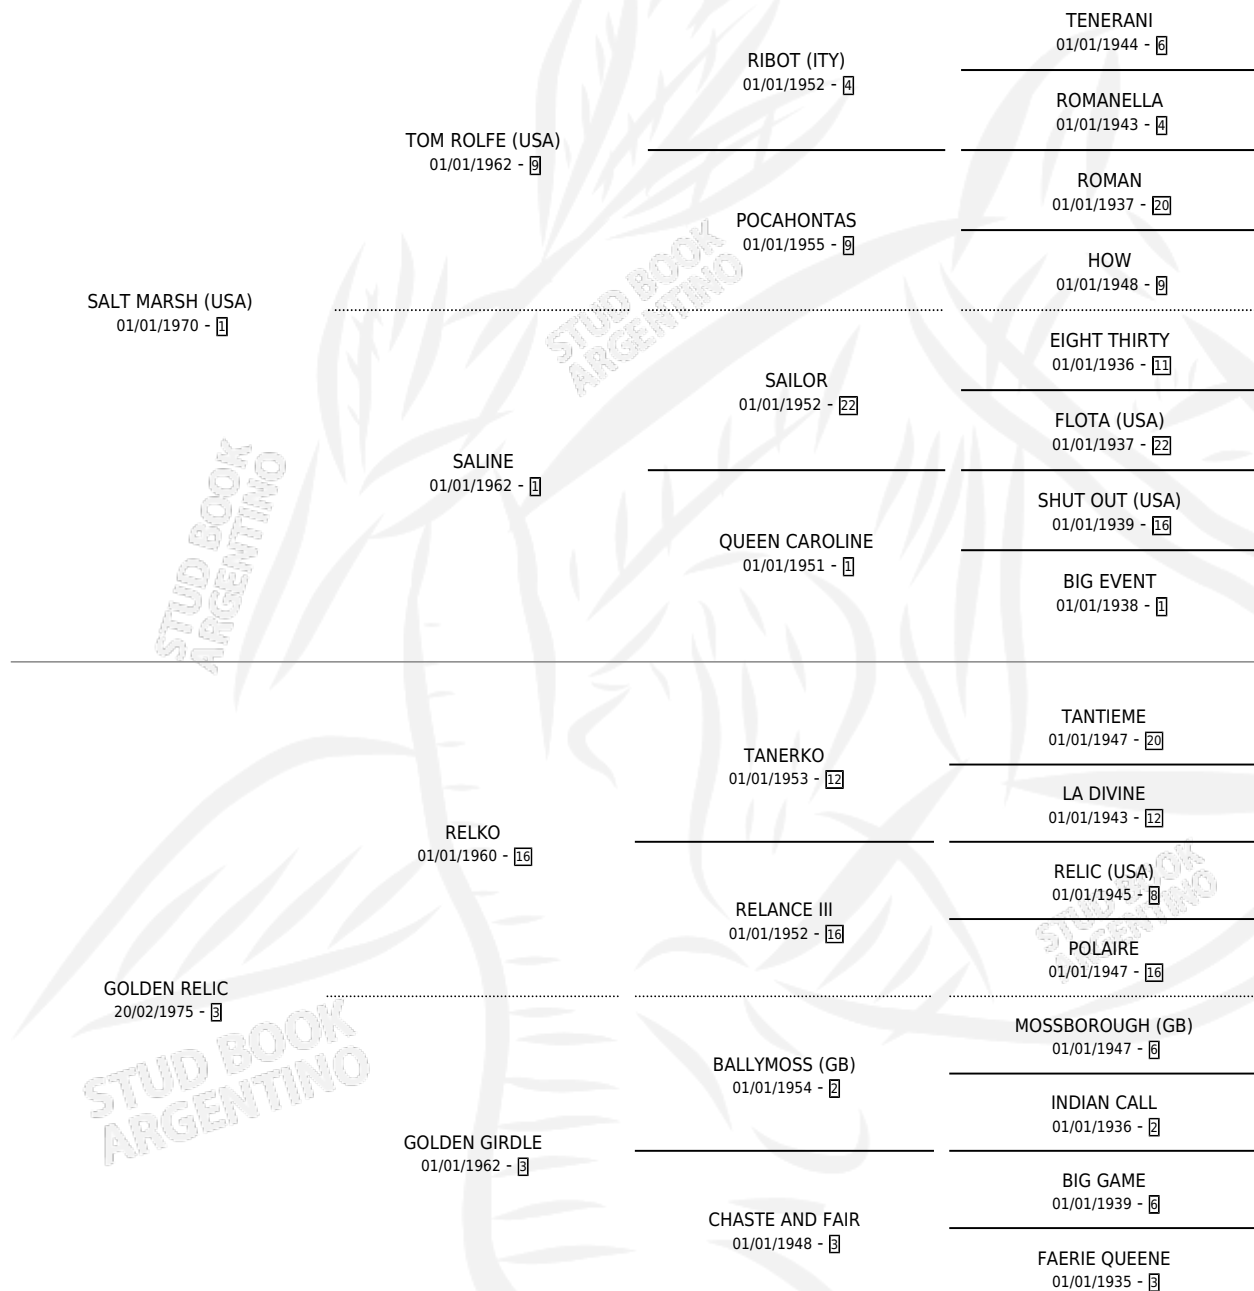

RIAÑO

por **SALT MARSH (USA)** y **GOLDEN RELIC** por **RELKO**

Argentina · Macho · Zaino · SP · 18/10/1986
Familia 3-i · Volumen 32

ESTADO

TIPIFICACIÓN SANGUÍNEA	✓
TIPIFICACIÓN POR ADN	X
PASAPORTE	X
IDENTIFICACIÓN POR MICROCHIP	X
REPRODUCTOR	✓

Lugar de nacimiento: La Quebrada

Criador: Sin dato

~

HIJOS

	MACHOS	HEMBRAS
6 NACIERON	4	2
2 CORRIERON	2	0

SIN ACTUACIONES

PEDIGREE

CAMPAÑA

Solo carreras oficiales de Argentina

POR EDAD

EDAD	CC	1°	2°	3°	4°	5°	NP	CLC	CLG	CLCG1	CLGG1	IMPORTE	GANANCIA / CC
2 AÑOS	2	1	0	0	0	0	1	1	0	1	0	\$0	\$0
3 AÑOS	3	0	0	0	0	1	2	0	0	0	0	\$0	\$0
TOTALES	5	1	0	0	0	1	3	1	0	1	0	\$0	\$0
%		20.0%	0.0%	0.0%	0.0%	20.0%	60.0%	20.0%	0.0%	100%	0.0%		