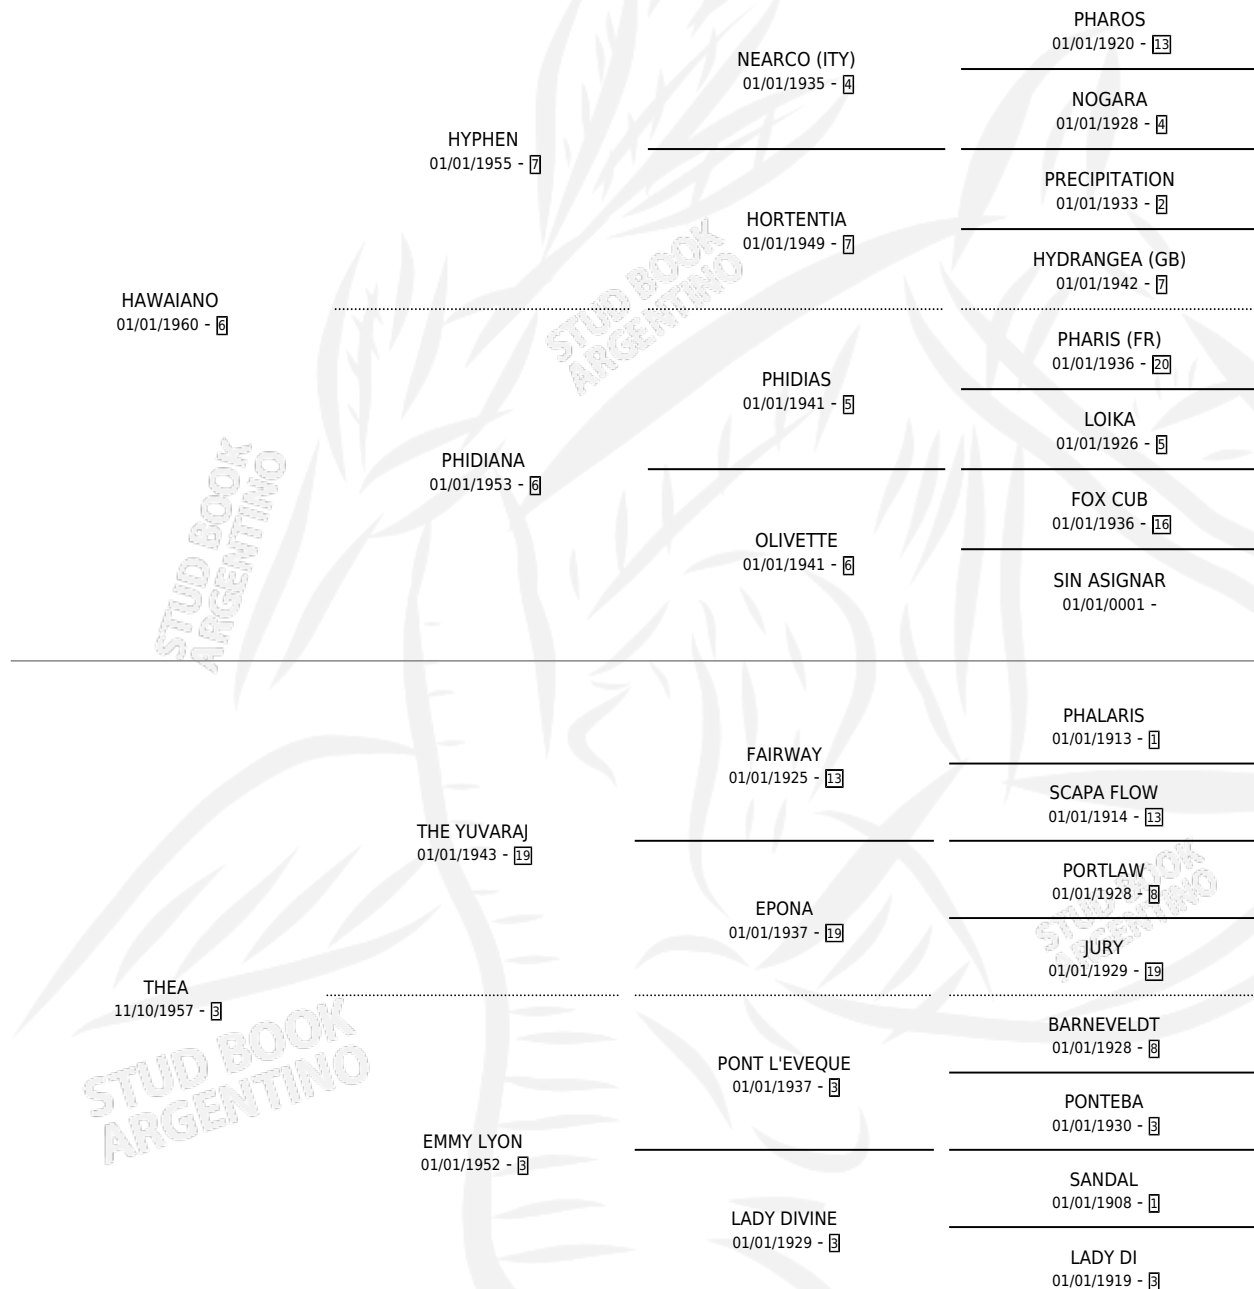

HEREUSE

por HAWAIANO y THEA por THE YUVARAJ

Argentina · Hembra · Alazan · SP · 07/09/1969
Familia 3-f · Volumen 27

ESTADO

TIPIFICACIÓN SANGUÍNEA	X
TIPIFICACIÓN POR ADN	X
PASAPORTE	X
IDENTIFICACIÓN POR MICROCHIP	X
REPRODUCTOR	✓

Lugar de nacimiento: Campo particular

Criador: Sin dato

~

HIJOS

	MACHOS	HEMBRAS
10 NACIERON	3	7
1 CORRIERON	1	0
1 GANARON	1	0
0 GANADORES CL	0 GANADORES GR	0 GANADORES G1

PEDIGREE

S

cimientos 10 / Efectividad 71.43%

PADRILLO	PRODUCTO	CRIADOR	1ER SERVICIO	ÚLTIMO SERVICIO
MR. I. (USA)	Ø		20/10/1987	20/10/1987
UNIPRESS (USA)	MUÑECA PRESS (H A, 23/10/1984)	SIN DATO		
UNIPRESS (USA)	HAIR PRESS (M A, 10/10/1983) •MURIÓ EL 17/02/1984•	SIN DATO		
UNIPRESS (USA)	HEREPRESS (H A, 25/09/1982)	SIN DATO		
DOY FE	HOLANDILLA (H A, 14/09/1981)	SIN DATO		
POTRO	POTRO CORAZON (M Z, 25/09/1979)	SIN DATO		
TELEVIDENTE	HERRADURA (H Z, 07/10/1978) •MURIÓ EL 10/08/1992•	SIN DATO		
TELEVIDENTE	HERMINEA (H A, 14/10/1977)	SIN DATO		
TELEVIDENTE	HEMISFERICA (H AT, 25/09/1976)	SIN DATO		
EL CURACA	EL CLARO (M A, 03/10/1975) •MURIÓ EL 01/07/2007•	SIN DATO		
VOODOO	HECHICERA (H A, 17/12/1973) •MURIÓ EL 17/09/1993•	BOSSA ABEL JUAN		
EL ESPIA	Ø			
UNIPRESS (USA)	Ø			
DOY FE	Ø			