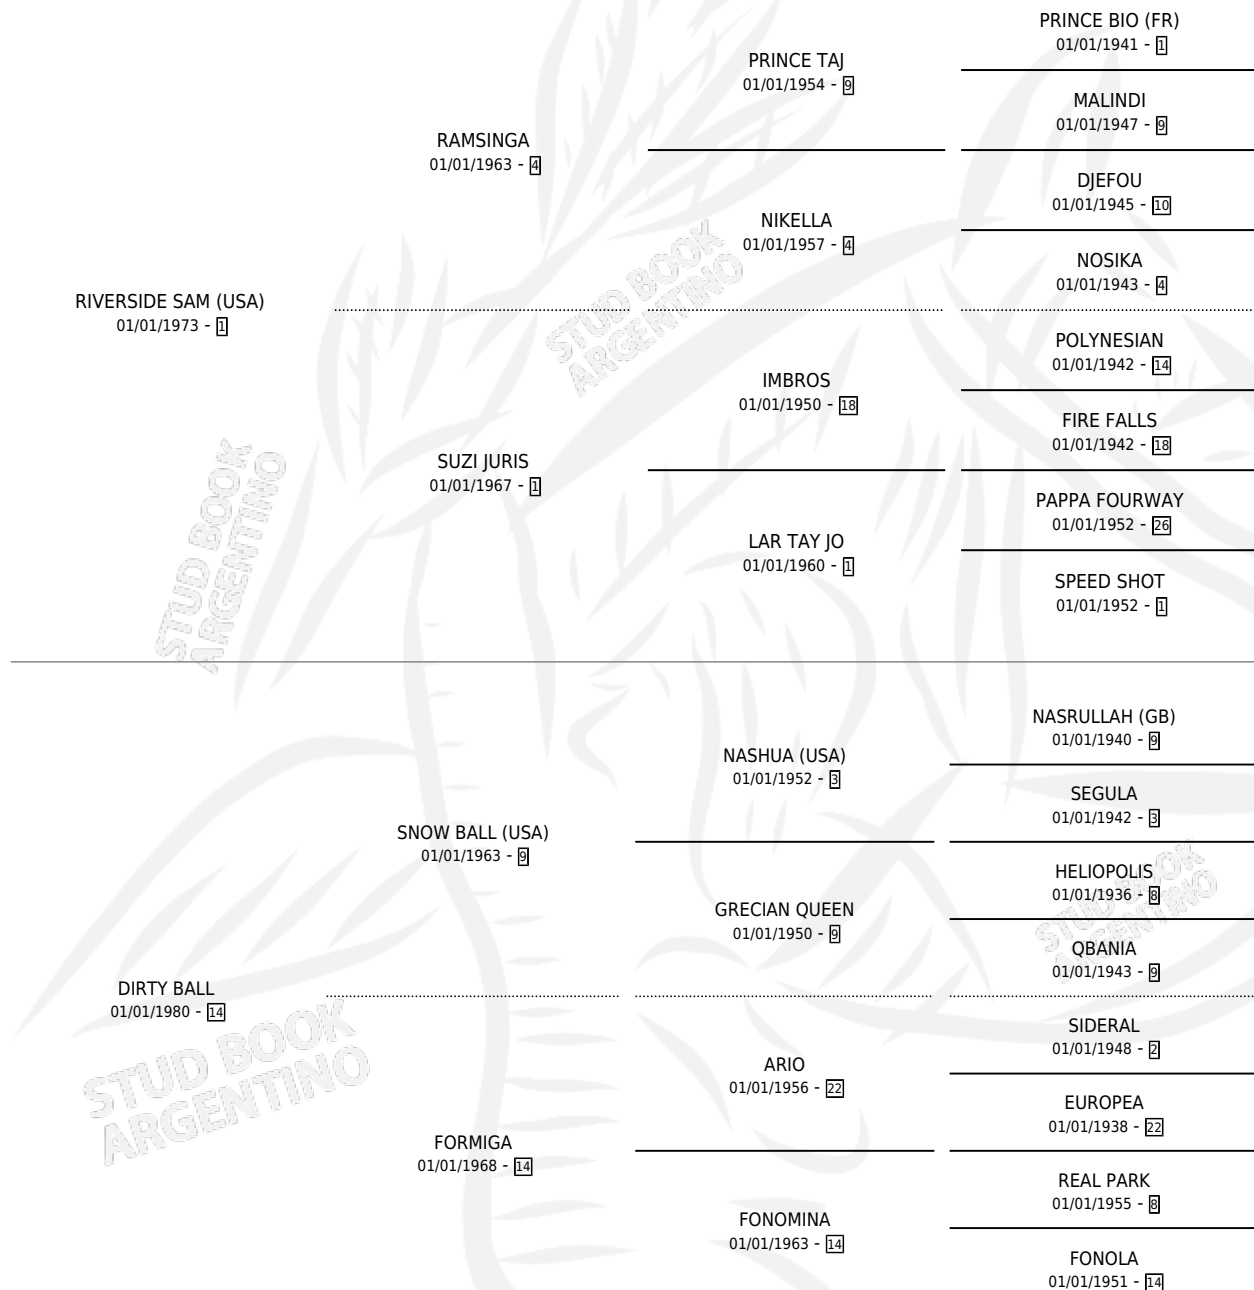

RIVER BALL

por RIVERSIDE SAM (USA) y DIRTY BALL por SNOW BALL (USA)

Argentina · Hembra · Zaino · SP · 11/09/1986
Familia 14-a · Volumen 32

ESTADO

TIPIFICACIÓN SANGUÍNEA	X
TIPIFICACIÓN POR ADN	X
PASAPORTE	X
IDENTIFICACIÓN POR MICROCHIP	X
REPRODUCTOR	X

Lugar de nacimiento: Los Robles

Criador: Sin dato

~

HIJOS

	MACHOS	HEMBRAS
1 NACIERON	0	1
SIN ACTUACIONES		

PEDIGREE

EXPORTACIÓN / IMPORTACIÓN

FECHA	MOVIMIENTO	PAÍS
01/03/1990	EXPORTADO	ESTADOS UNIDOS

~

CAMPAÑA

Solo carreras oficiales de Argentina

POR EDAD

EDAD	CC	1°	2°	3°	4°	5°	NP	CLC	CLG	CLCG1	CLGG1	IMPORTE	GANANCIA / CC
2 AÑOS	5	3	1	0	0	0	1	4	2	3	1	\$0	\$0
3 AÑOS	4	2	1	0	0	0	1	4	2	2	0	\$7,217,000	\$1,804,250
TOTALES	9	5	2	0	0	0	2	8	4	5	1	\$7,217,000	\$801,889
%		55.6%	22.2%	0.0%	0.0%	0.0%	22.2%	88.9%	50.0%	62.5%	20.0%		