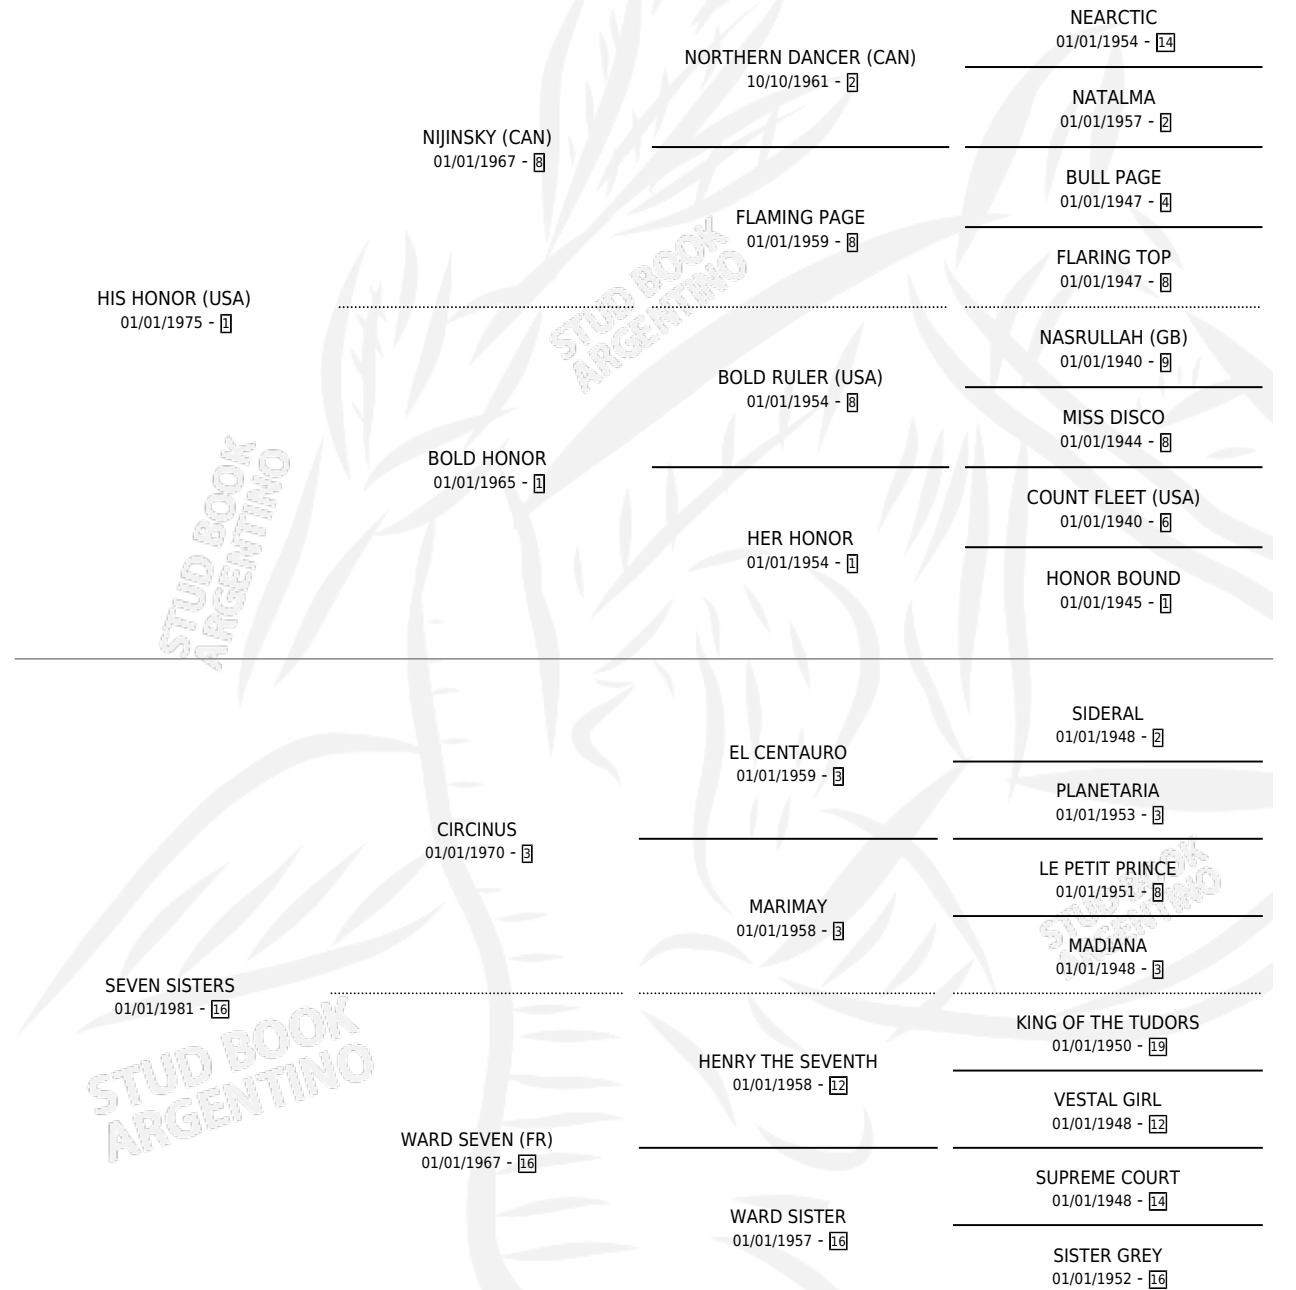

HIS SISTER

por HIS HONOR (USA) y SEVEN SISTERS por CIRCINUS

Argentina · Hembra · Zaino Doradillo · SP · 16/09/1986
Familia 16-h · Volumen 32

ESTADO

TIPIFICACIÓN SANGUÍNEA	✓
TIPIFICACIÓN POR ADN	X
PASAPORTE	X
IDENTIFICACIÓN POR MICROCHIP	X
REPRODUCTOR	✓

Lugar de nacimiento: Los Robles

Criador: Sin dato

~

HIJOS

	MACHOS	HEMBRAS
5 NACIERON	3	2
5 CORRIERON	3	2
4 GANARON	2	2
0 GANADORES CL	0 GANADORES GR	0 GANADORES G1

PEDIGREE