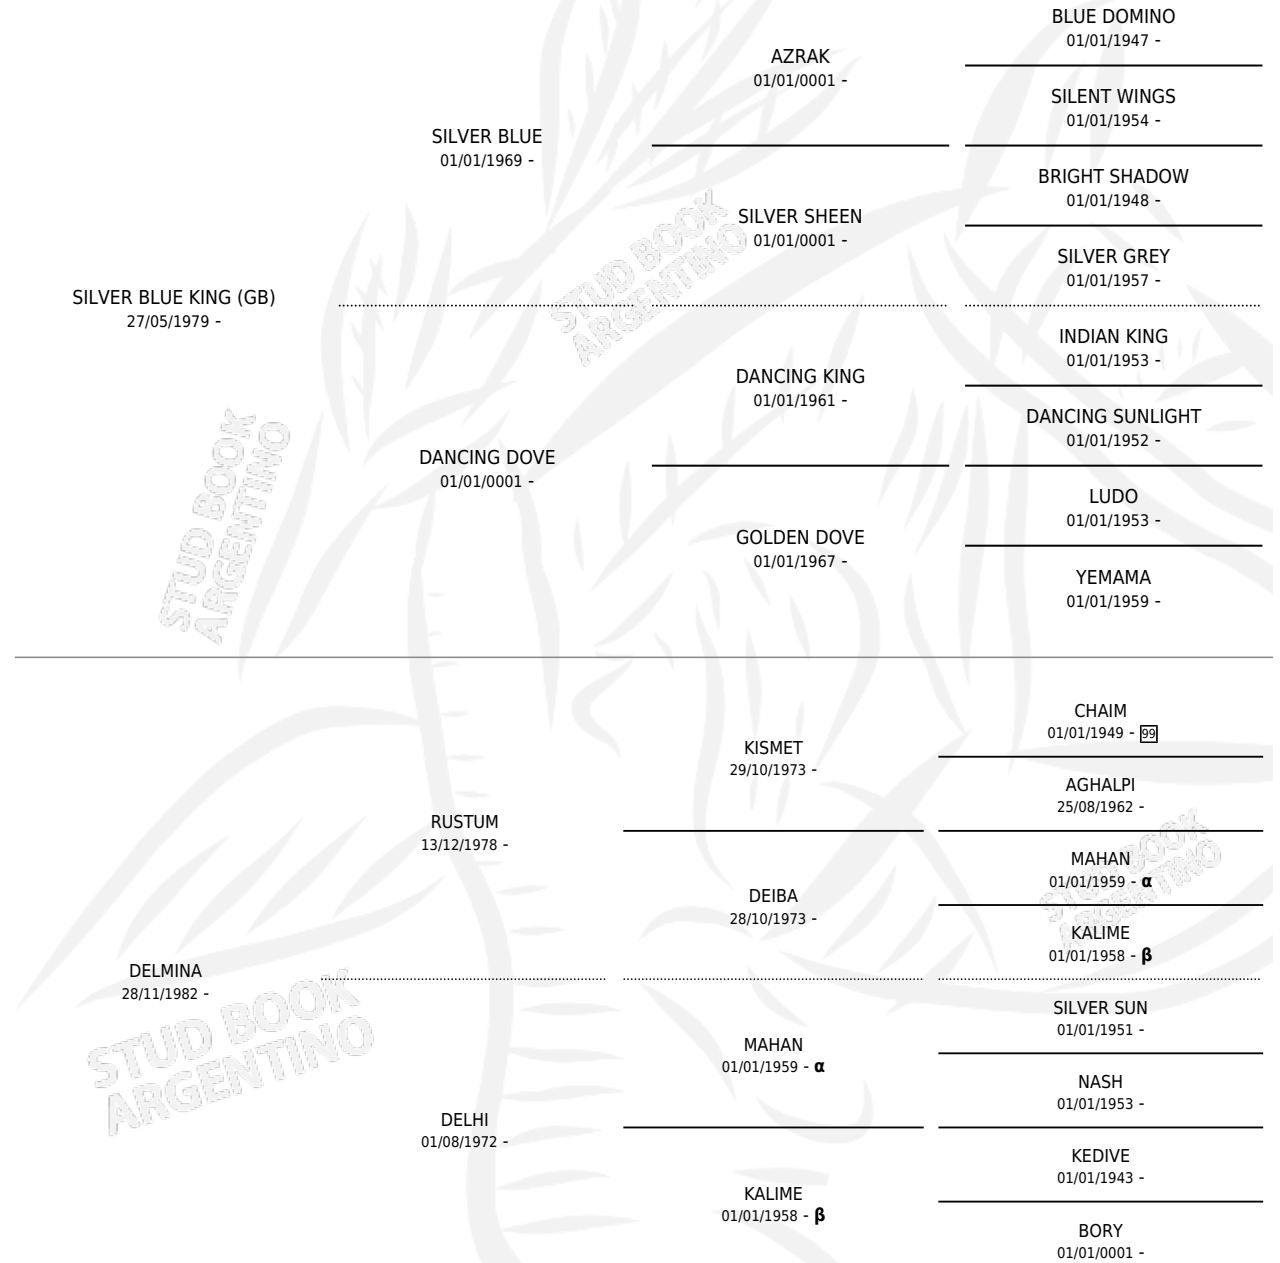

# HASSAD

por SILVER BLUE KING (GB) y DELMINA por RUSTUM

Argentina · Macho · Tordillo · AP · 11/09/1986  
Familia · Volumen 32

## ESTADO

TIPIFICACIÓN SANGUÍNEA	X
TIPIFICACIÓN POR ADN	X
PASAPORTE	X
IDENTIFICACIÓN POR MICROCHIP	X
REPRODUCTOR	✓

**Lugar de nacimiento:** Ibn Hazan

**Criador:** Sin dato

## PEDIGREE

INBREEDING :  $\alpha, \beta$