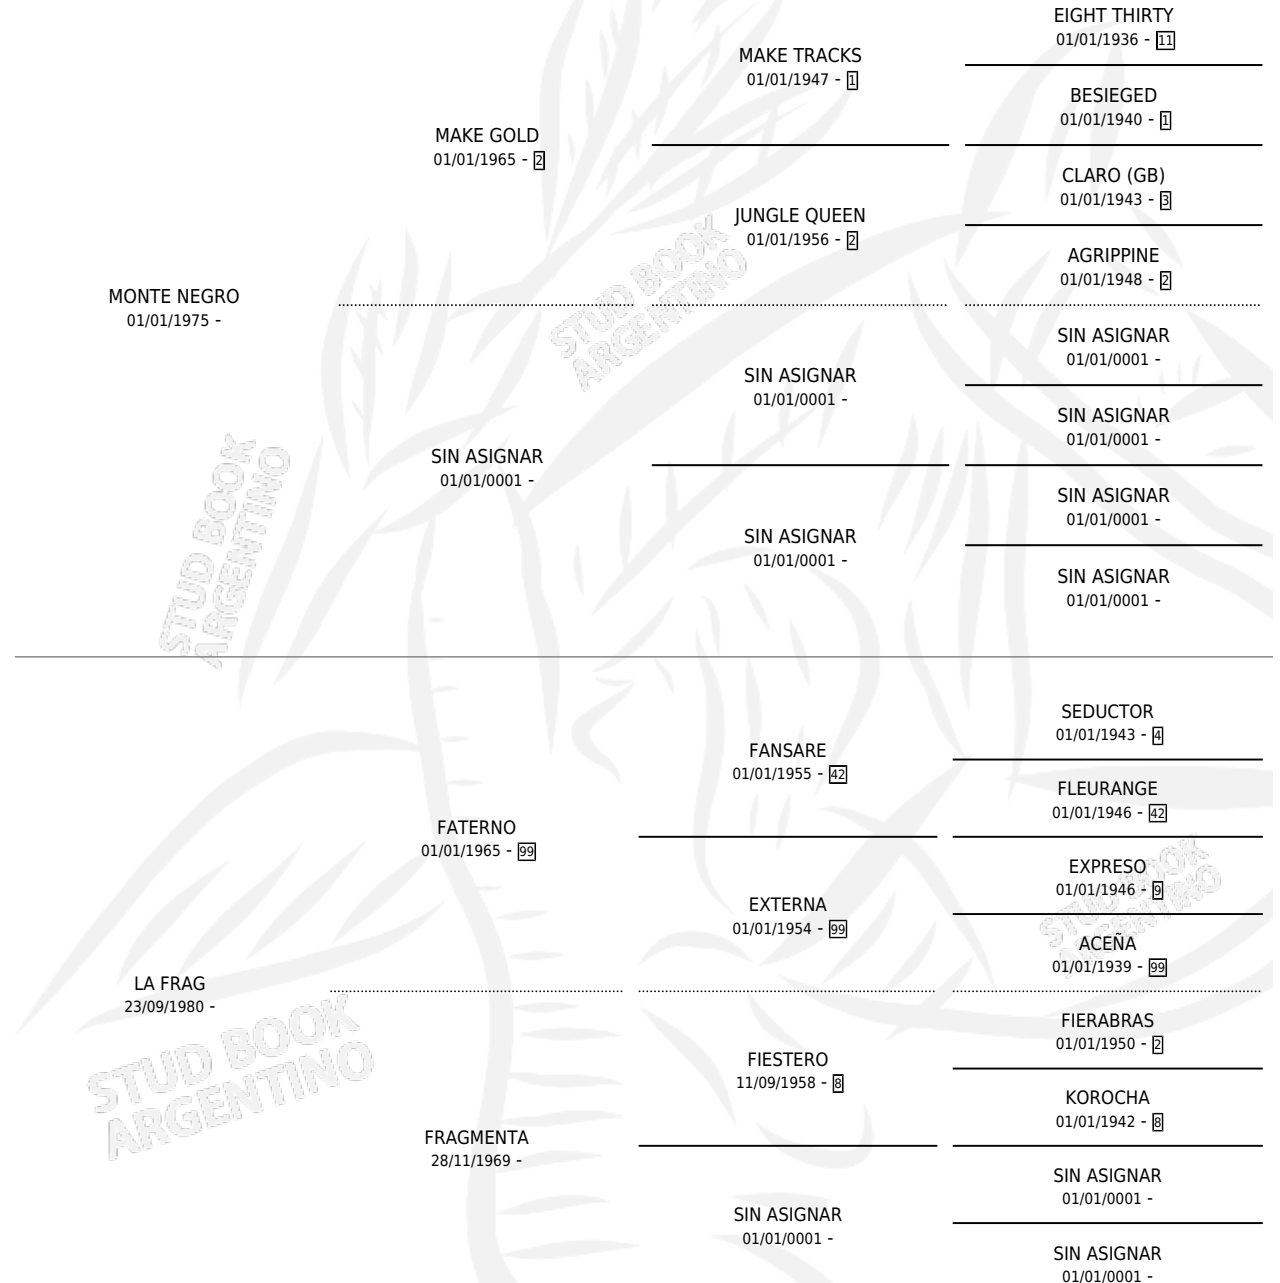

MOFRAC

por MONTE NEGRO y LA FRAG por FATERNO

Argentina · Macho · Alazan · SP · 24/09/1986
Familia · Volumen 32

ESTADO

TIPIFICACIÓN SANGUÍNEA	X
TIPIFICACIÓN POR ADN	X
PASAPORTE	X
IDENTIFICACIÓN POR MICROCHIP	X
REPRODUCTOR	X

Lugar de nacimiento: La Promesa

Criador: Sin dato

PEDIGREE

MOFRAC

Datos oficiales del Stud Book Argentino

Documento generado el 06/05/2026

studbook.org.ar