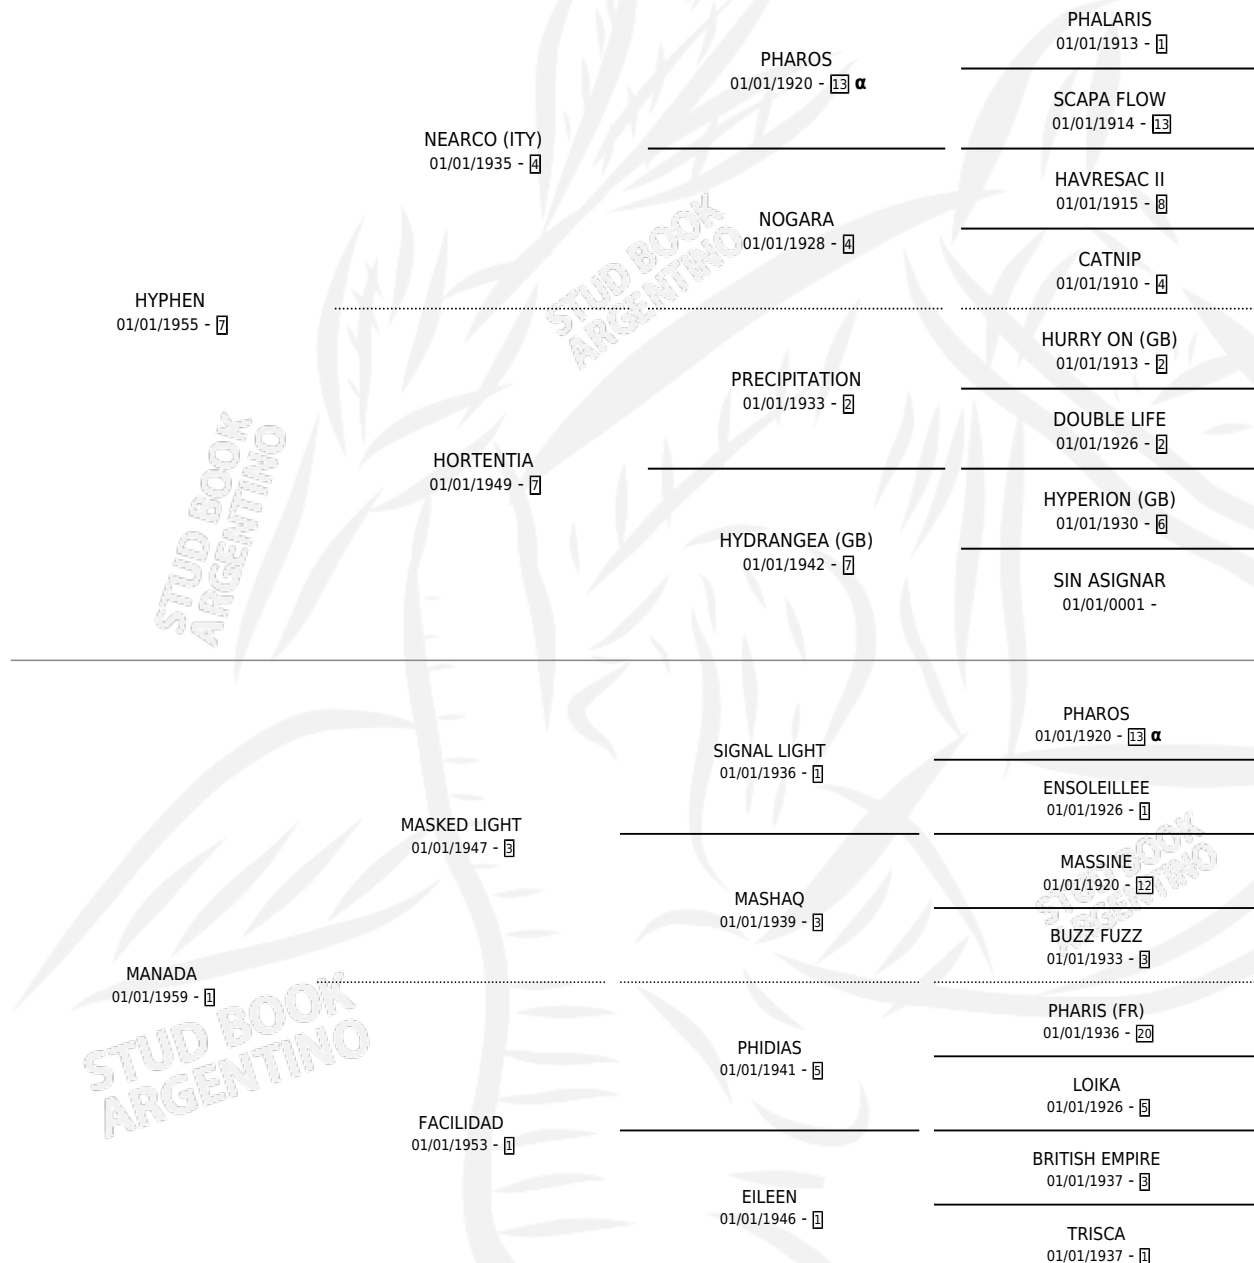

HISTRION

por HYPHEN y MANADA por MASKED LIGHT

Argentina · Macho · Alazan Tostado · SP · 01/01/1964
Familia 1-o · Volumen 25

ESTADO

TIPIFICACIÓN SANGUÍNEA	X
TIPIFICACIÓN POR ADN	X
PASAPORTE	X
IDENTIFICACIÓN POR MICROCHIP	X
REPRODUCTOR	✓

Lugar de nacimiento: Campo particular

Criador: Sin dato

~

HIJOS

	MACHOS	HEMBRAS
29 NACIERON	12	17
2 CORRIERON	2	0

SIN ACTUACIONES

PEDIGREE

INBREEDING : α