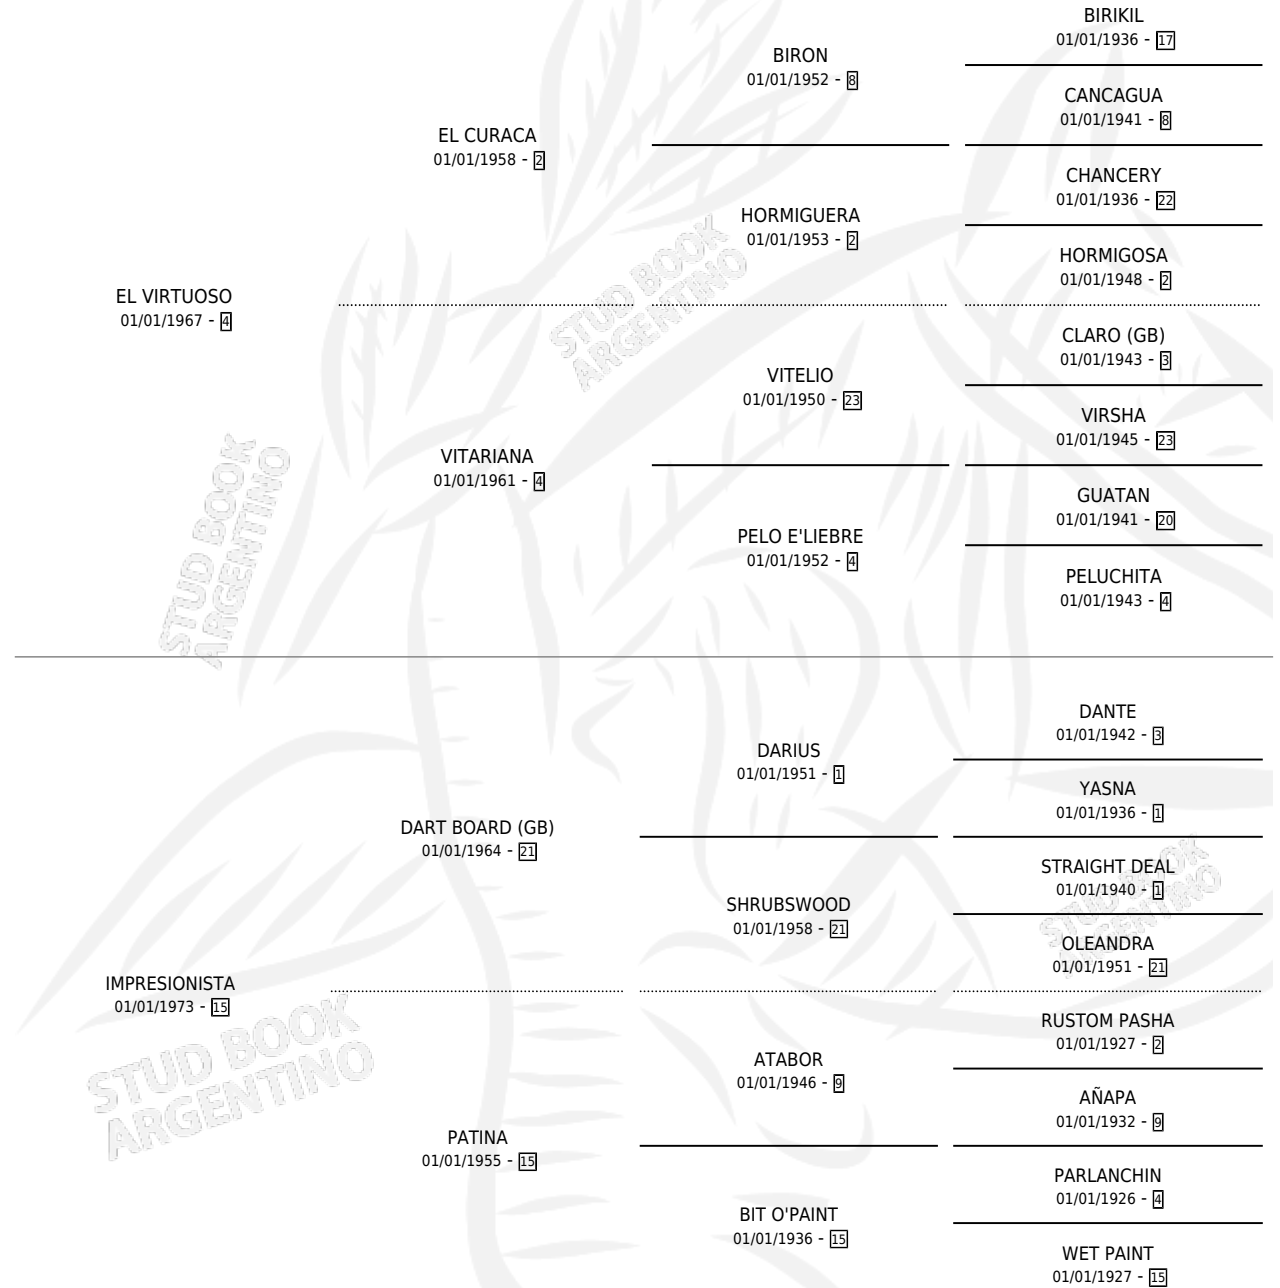

Lugar de nacimiento: San Ignacio
Criador: Sin dato

~

HIJOS

	MACHOS	HEMBRAS
7 NACIERON	4	3
5 CORRIERON	3	2
3 GANARON	2	1

0	0	0
GANADORES CL	GANADORES GR	GANADORES G1

PEDIGREE

CAMPAÑA

Solo carreras oficiales de Argentina