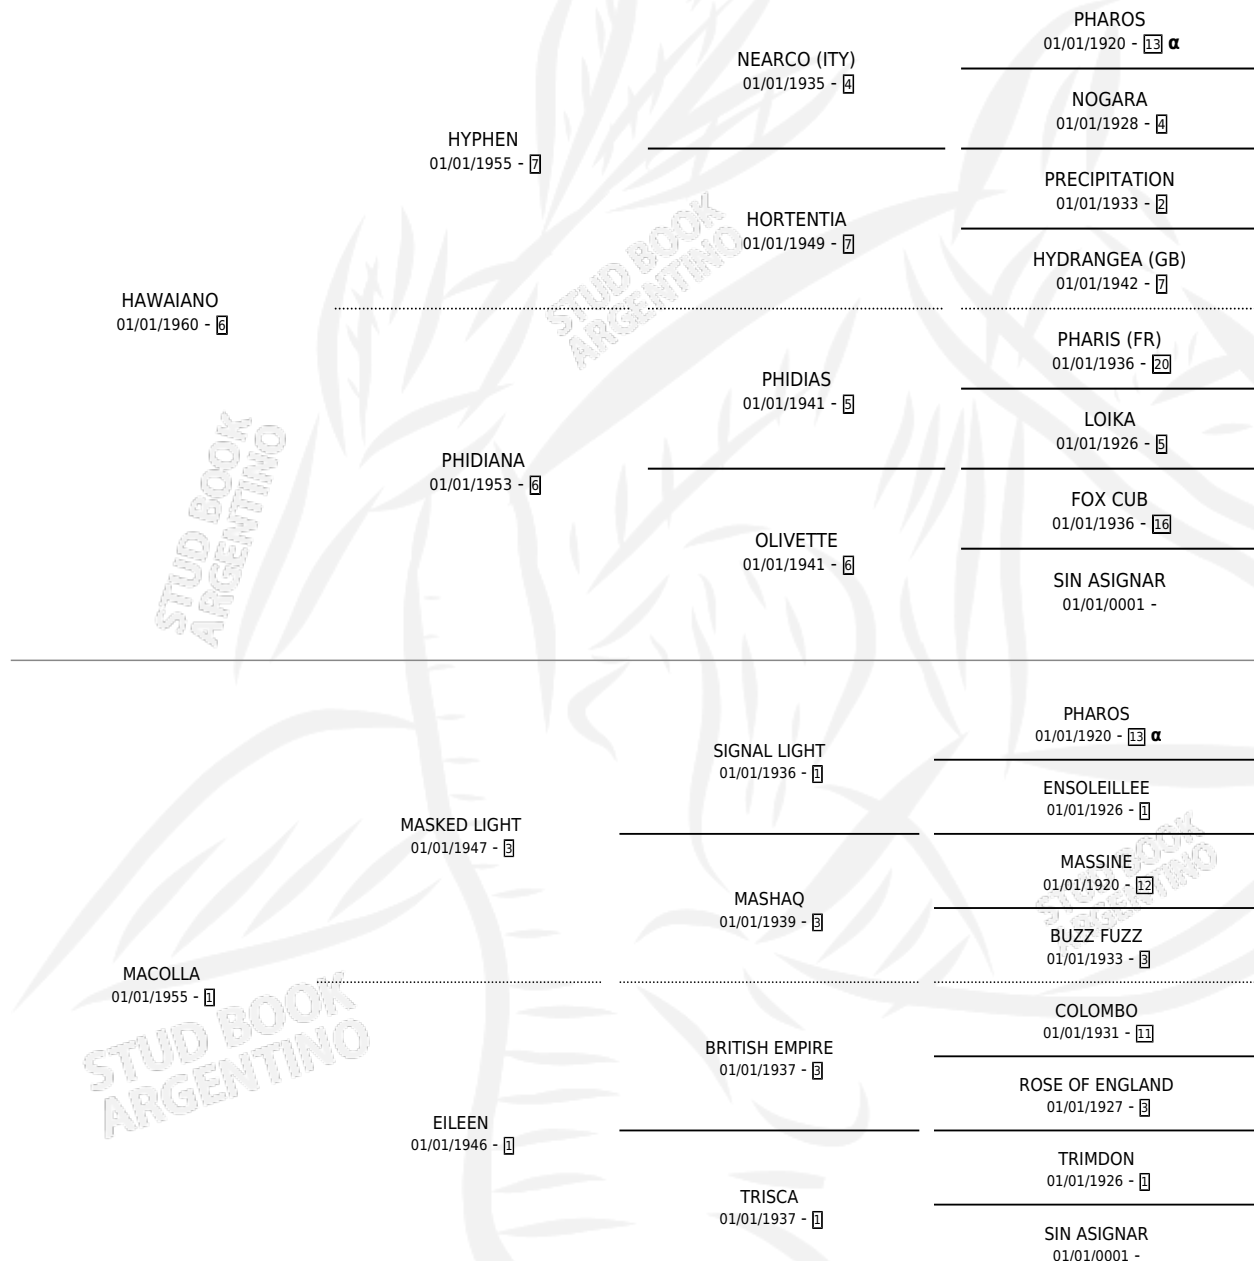

HIBERNAL

por HAWAIANO y MACOLLA por MASKED LIGHT

Argentina · Macho · Alazan · SP · 01/01/1969
Familia 1-o · Volumen 27

ESTADO

TIPIFICACIÓN SANGUÍNEA	X
TIPIFICACIÓN POR ADN	X
PASAPORTE	X
IDENTIFICACIÓN POR MICROCHIP	X
REPRODUCTOR	✓

Lugar de nacimiento: Campo particular
Criador: Sin dato

~

HIJOS

	MACHOS	HEMBRAS
67 NACIERON	38	29
28 CORRIERON	19	9
25 GANARON	16	9
2 GANADORES CL	2 GANADORES GR	0 GANADORES G1

PEDIGREE

INBREEDING : α

SERVICIOS PADRILLO