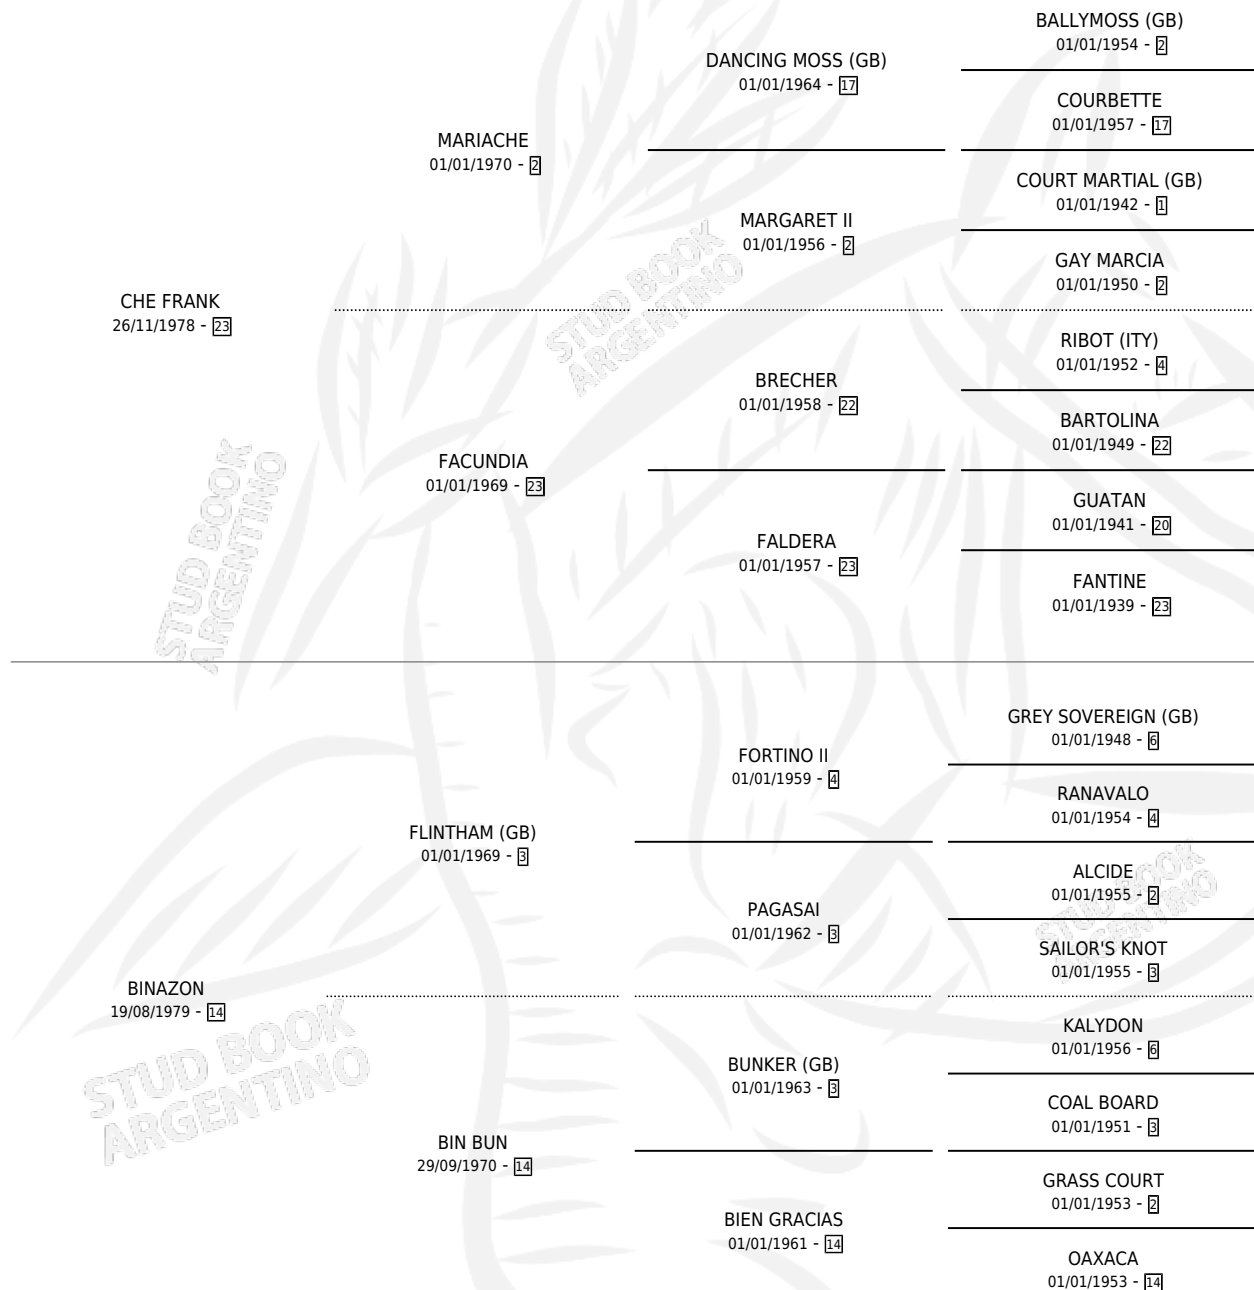

ALOVERA

por CHE FRANK y BINAZON por FLINTHAM (GB)

Argentina · Hembra · Alazan · SP · 30/09/1986
Familia 14-f · Volumen 32

ESTADO

TIPIFICACIÓN SANGUÍNEA	✓
TIPIFICACIÓN POR ADN	✓
PASAPORTE	X
IDENTIFICACIÓN POR MICROCHIP	X
REPRODUCTOR	✓

Lugar de nacimiento: La Payasada

Criador: La Payasada

~

HIJOS

	MACHOS	HEMBRAS
9 NACIERON	4	5
8 CORRIERON	4	4
5 GANARON	1	4
0 GANADORES CL	0 GANADORES GR	0 GANADORES G1

PEDIGREE

CAMPAÑA

Solo carreras oficiales de Argentina