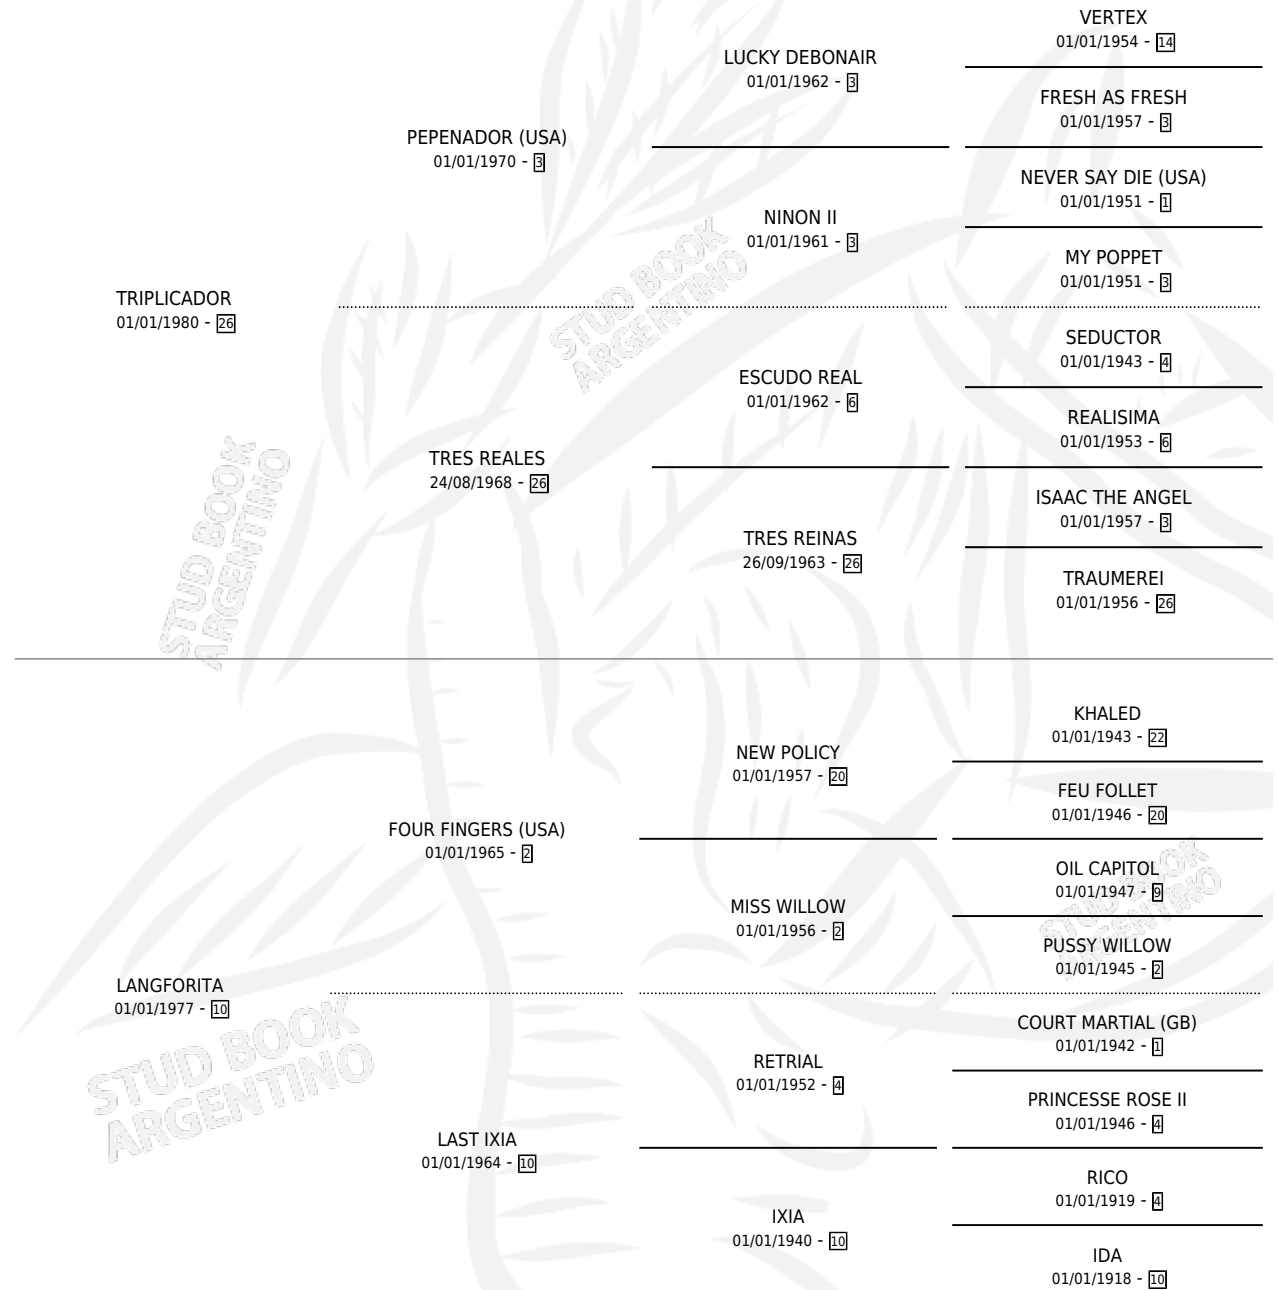

LEONERA

por **TRIPLICADOR** y **LANGFORITA** por **FOUR FINGERS (USA)**

Argentina · Hembra · Alazan · SP · 22/09/1986
Familia 10-a · Volumen 32

ESTADO

TIPIFICACIÓN SANGUÍNEA	✓
TIPIFICACIÓN POR ADN	X
PASAPORTE	X
IDENTIFICACIÓN POR MICROCHIP	X
REPRODUCTOR	✓

Lugar de nacimiento: El Tala
Criador: Sin dato

~

HIJOS

	MACHOS	HEMBRAS
5 NACIERON	1	4
1 CORRIERON	0	1

SIN ACTUACIONES

PEDIGREE

CAMPAÑA

Solo carreras oficiales de Argentina