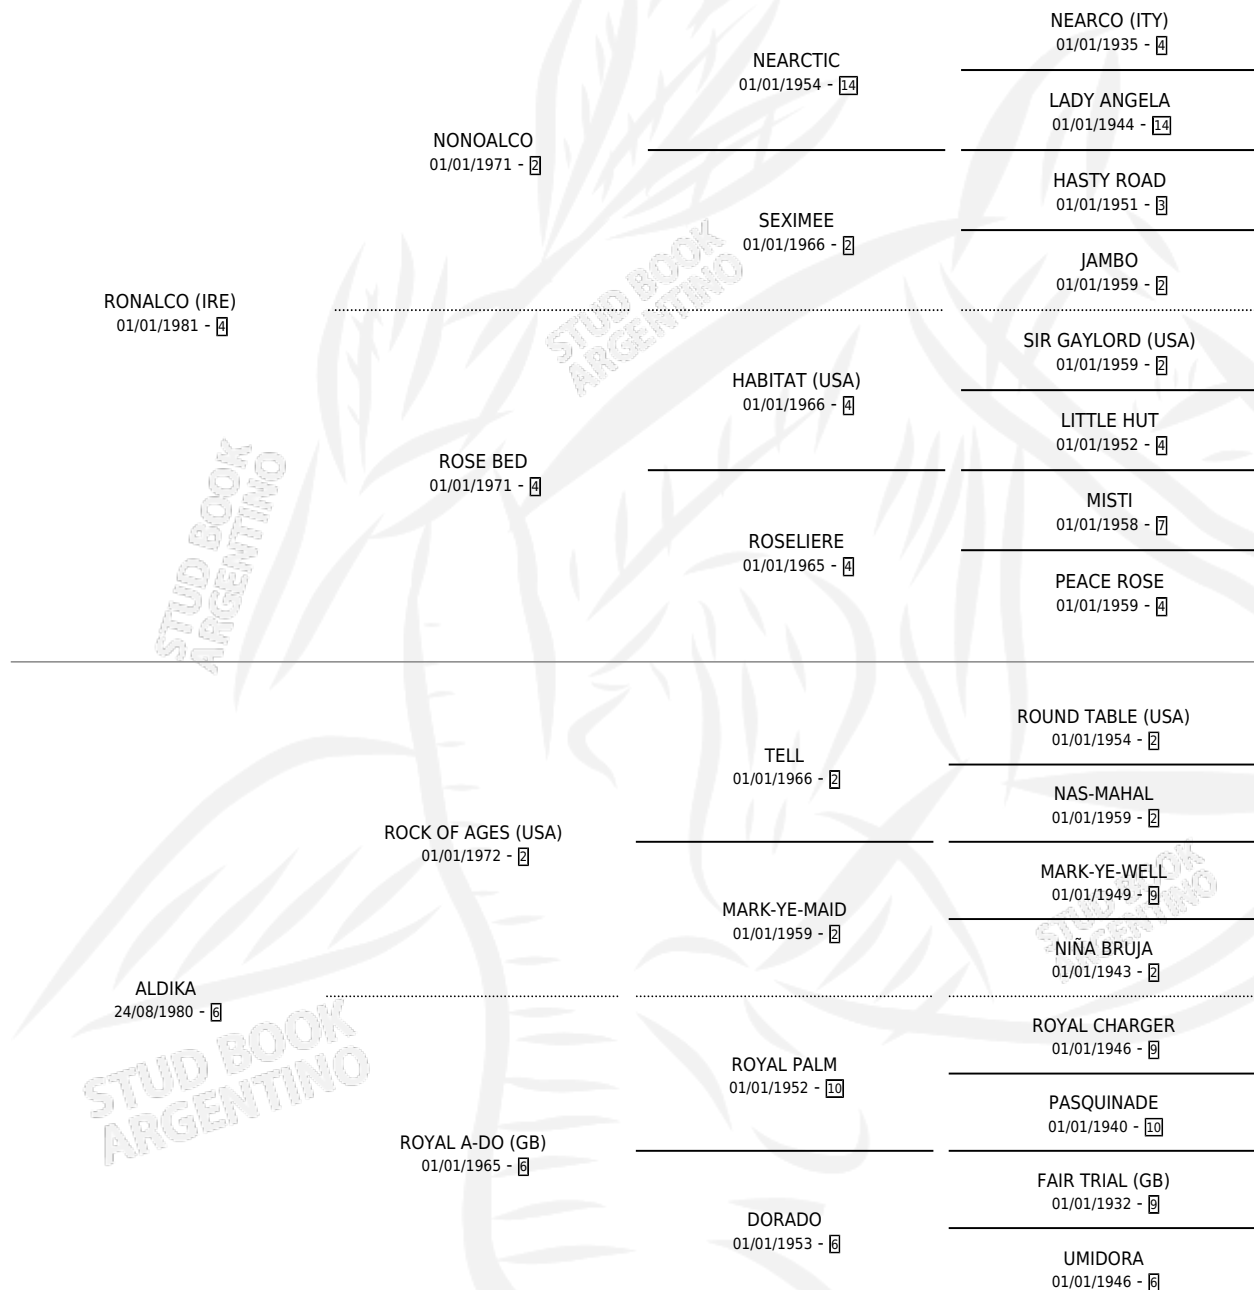

ACIMUT

por RONALCO (IRE) y ALDIKA por ROCK OF AGES (USA)

Argentina · Macho · Zaino · SP · 30/09/1986
Familia 6-d · Volumen 32

ESTADO

TIPIFICACIÓN SANGUÍNEA	X
TIPIFICACIÓN POR ADN	X
PASAPORTE	X
IDENTIFICACIÓN POR MICROCHIP	X
REPRODUCTOR	X

Lugar de nacimiento: El Tala

Criador: Sin dato

PEDIGREE

CAMPAÑA

Solo carreras oficiales de Argentina

POR EDAD

EDAD	CC	1°	2°	3°	4°	5°	NP	CLC	CLG	CLCG1	CLGG1	IMPORTE	GANANCIA / CC
3 AÑOS	2	0	0	1	0	0	1	0	0	0	0	\$0	\$0
4 AÑOS	8	0	1	0	2	3	2	0	0	0	0	\$0	\$0
5 AÑOS	3	1	0	0	0	0	2	0	0	0	0	\$0	\$0
TOTALES	13	1	1	1	2	3	5	0	0	0	0	\$0	\$0
%		7.7%	7.7%	7.7%	15.4%	23.1%	38.5%	0.0%	0.0%	0.0%	0.0%		