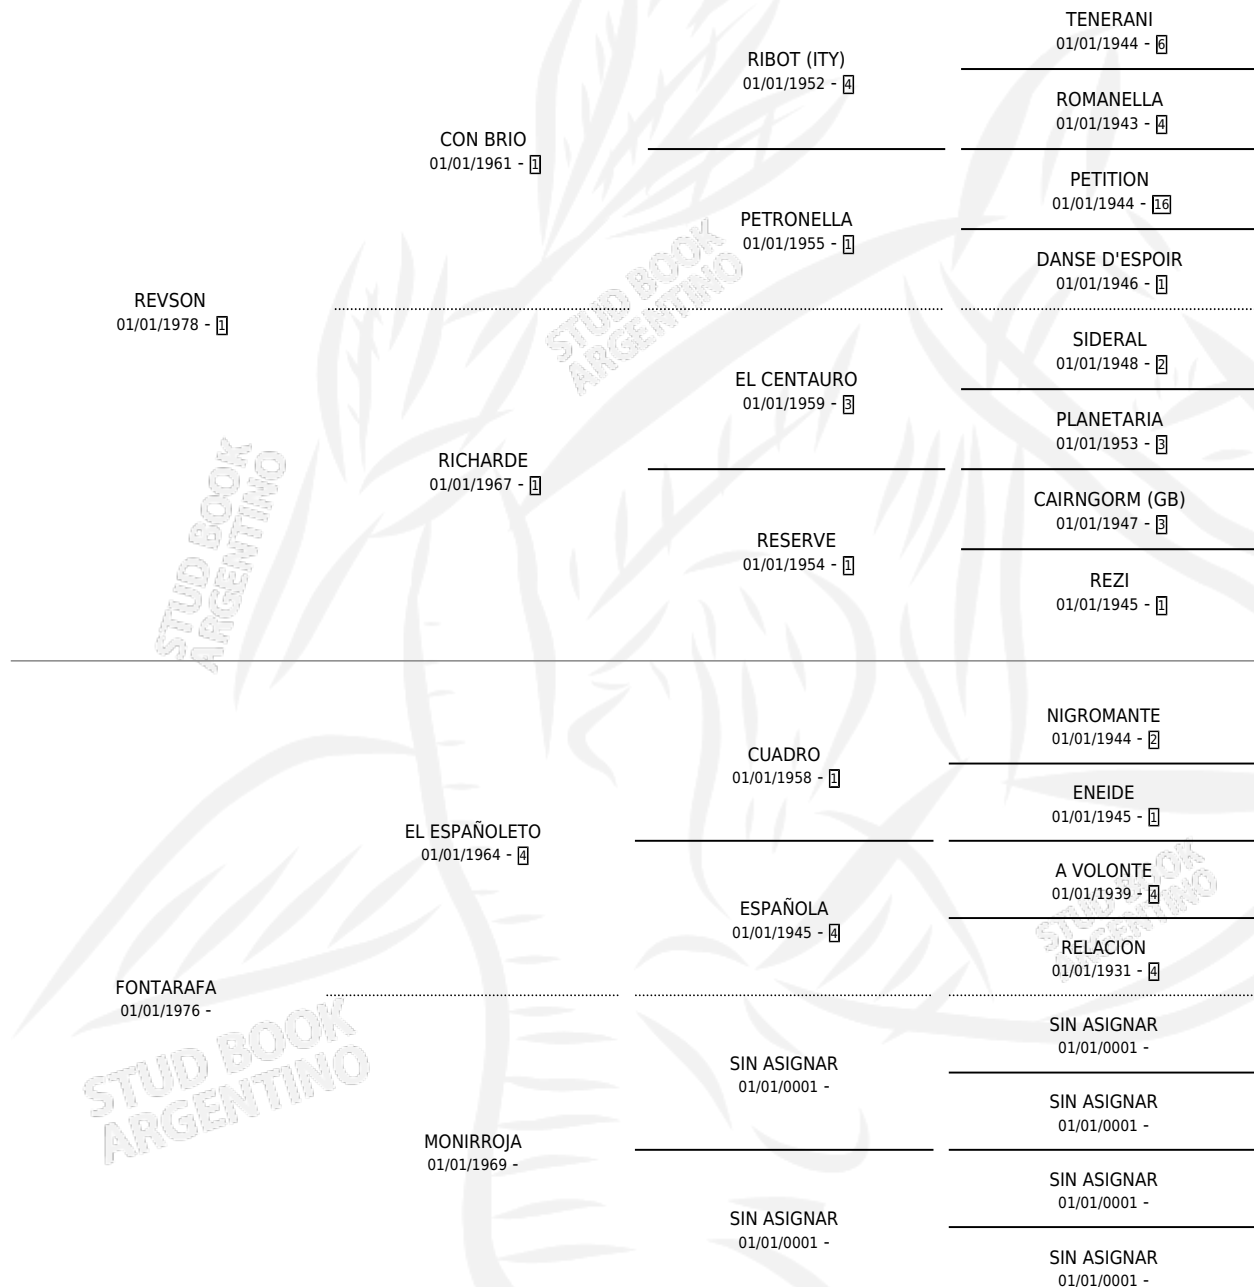

FORTINERA ROJA

por REVSON y FONTARAFa por EL ESPAÑOLETO

Argentina · Hembra · Alazan · SP · 02/10/1986
Familia · Volumen 32

ESTADO

| | |
|------------------------------|---|
| TIPIFICACIÓN SANGUÍNEA | X |
| TIPIFICACIÓN POR ADN | X |
| PASAPORTE | X |
| IDENTIFICACIÓN POR MICROCHIP | X |
| REPRODUCTOR | X |

Lugar de nacimiento: El Potrero

Criador: Sin dato

PEDIGREE

FORTINERA ROJA

Datos oficiales del Stud Book Argentino

Documento generado el 08/05/2026

studbook.org.ar