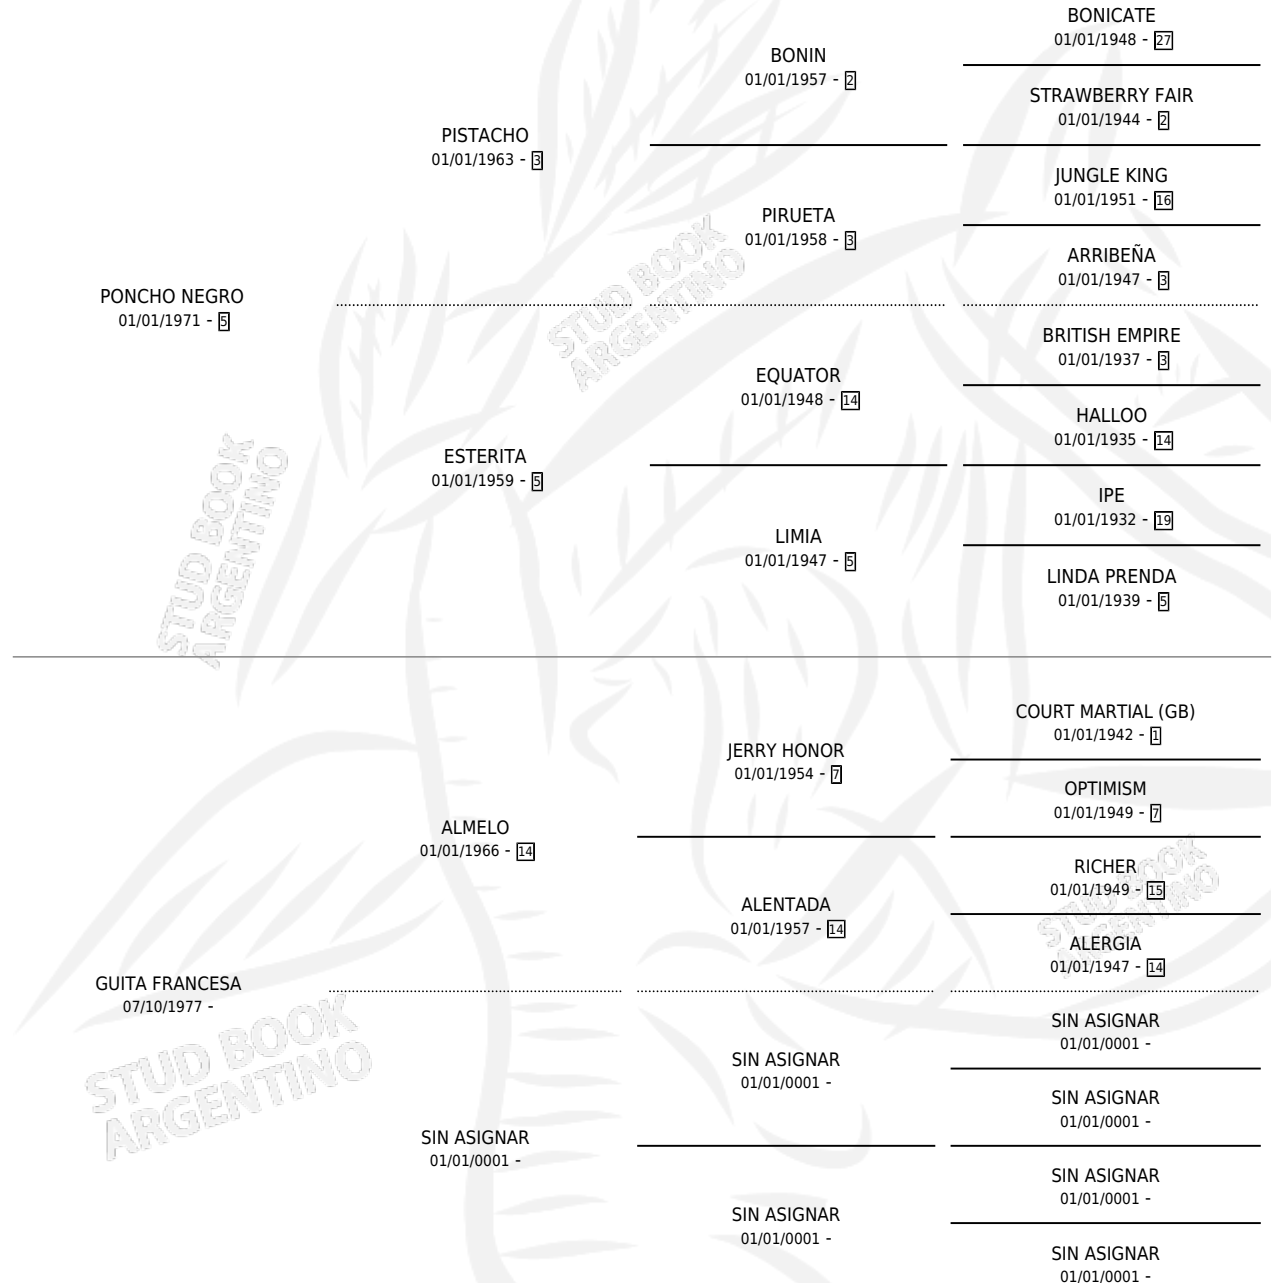

GUIA NEGRA

por **PONCHO NEGRO** y **GUIA FRANCESA** por **ALMELO**

Argentina · Hembra · Zaino · SP · 18/10/1986
Familia · Volumen 32

ESTADO

TIPIFICACIÓN SANGUÍNEA	✓
TIPIFICACIÓN POR ADN	X
PASAPORTE	X
IDENTIFICACIÓN POR MICROCHIP	X
REPRODUCTOR	✓

Lugar de nacimiento: Catorce de Julio

Criador: Sin dato

~

HIJOS

	MACHOS	HEMBRAS
1 NACIERON	0	1
SIN ACTUACIONES		

PEDIGREE